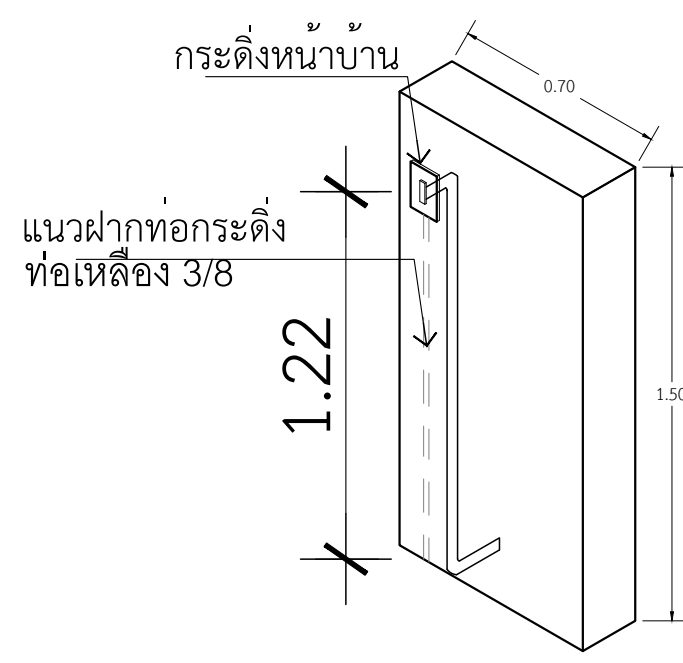

ดูแบบขยาย
สวิตช์กดกระดิ่ง
และจุดหมาย

ด้านประตูรั้วเหล็ก

หน้า

แบบขยาย

มาตราส่วน 1 : 25

ท่อเหล็ก 3/8 ยาว 1.5 เมตร
ข้องอ 90° 2 ตัว

ขยายฐานรากไว้ดินเปิด หัวมุมแบ่งแปลง