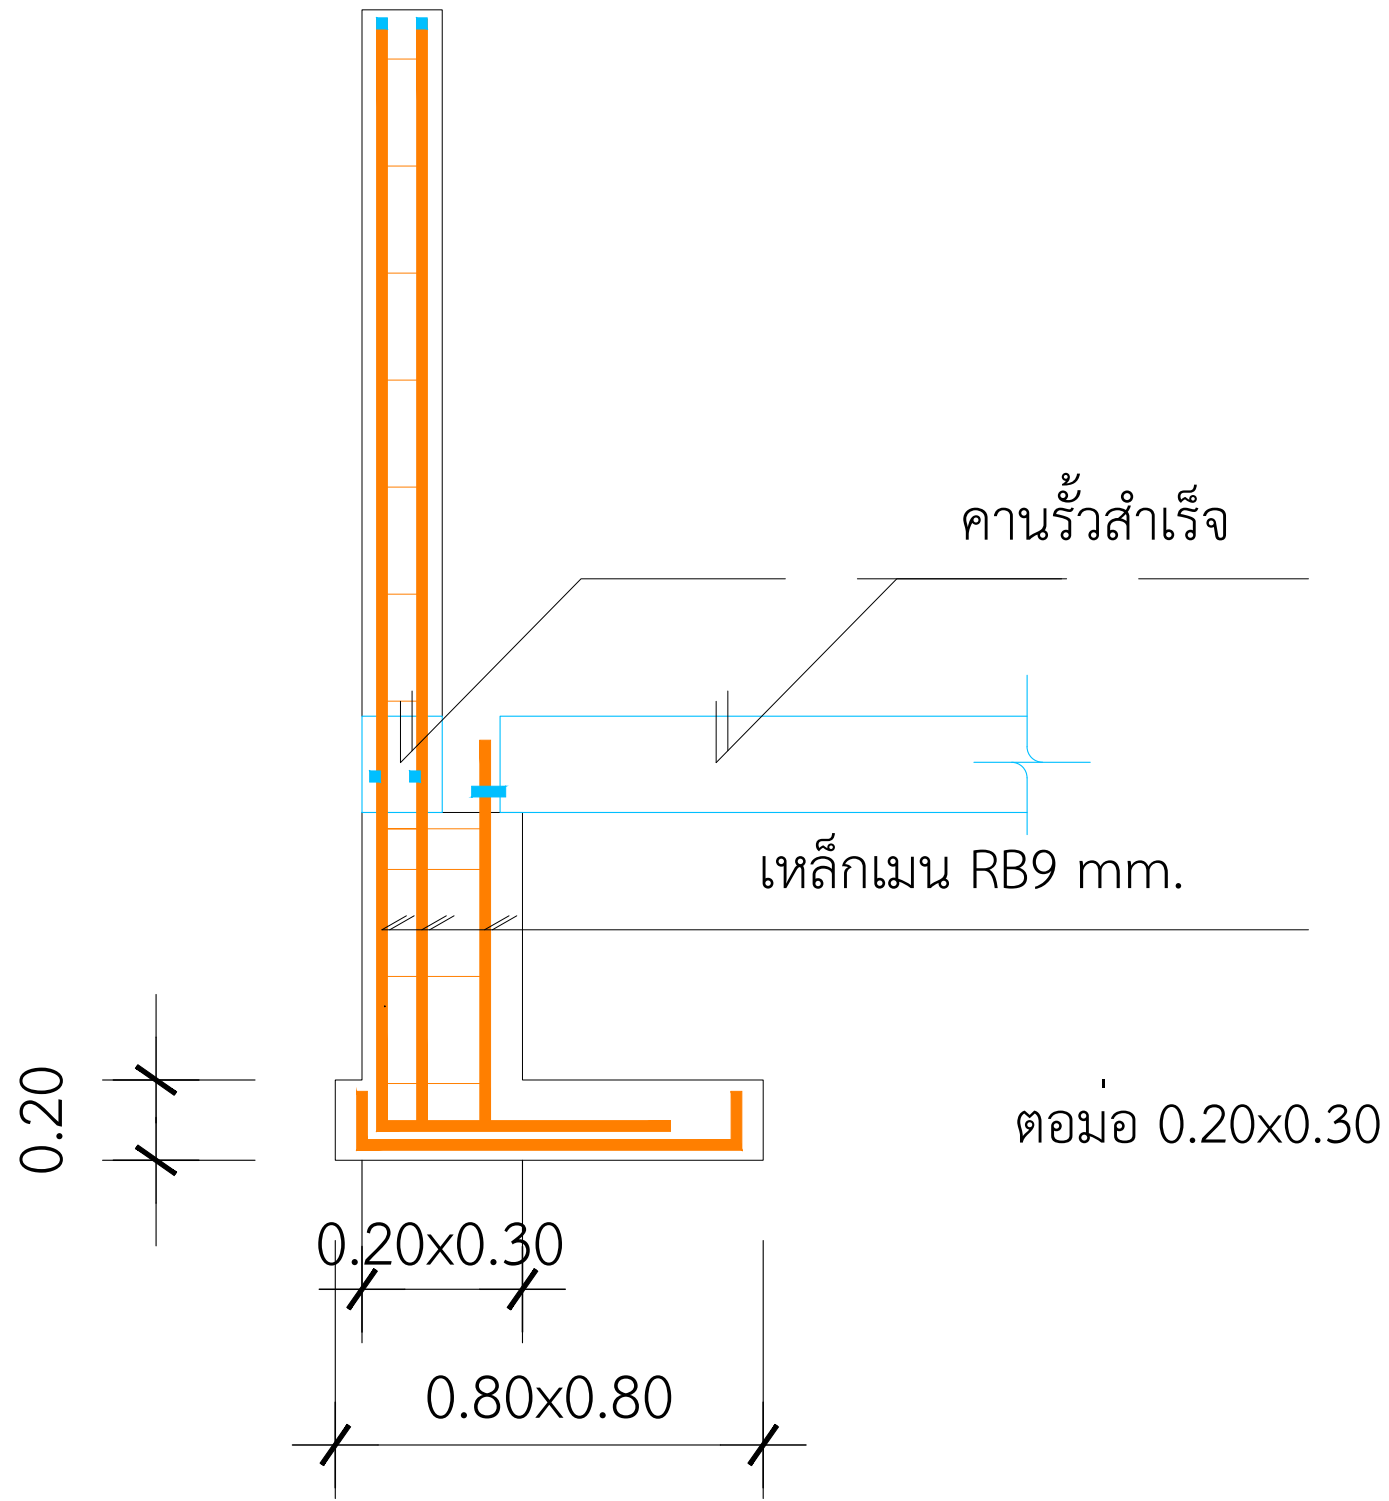

ดูแบบขยาย
สวิตช์กดกระดิ่ง
และจุดหมาย

ด้านประตูรั้วเหล็ก

หน้า

แบบขยาย

มาตราส่วน 1 : 25

ท่อเหล็ก 3/8 ยาว 1.5 เมตร
ข้องอ 90° 2 ตัว

ขยายฐานรากไว้ดินเปิด หัวมุมแบ่งแปลง