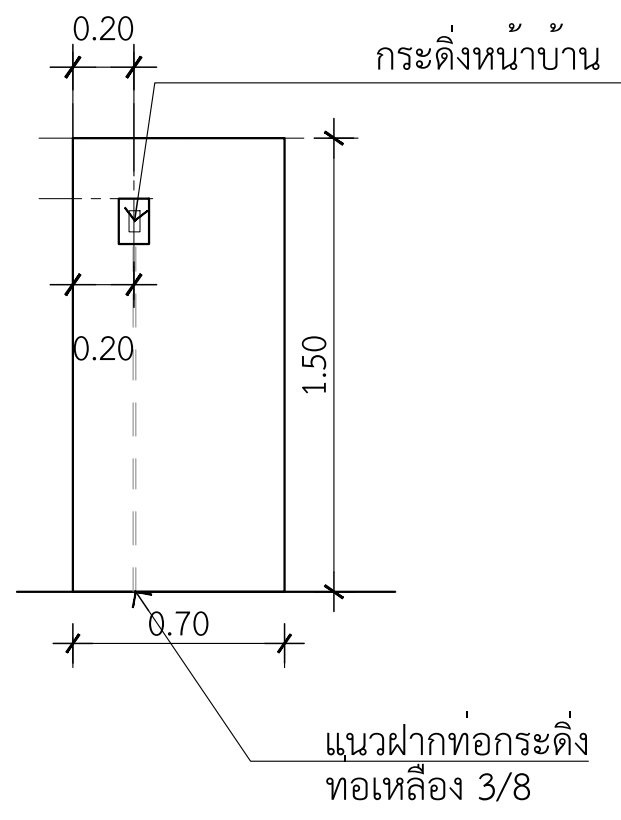

ดูแบบขยาย
สวิตช์กดกระดิ่ง
และจุดหมาย

ด้านประตูรั้วเหล็ก

หน้า

แบบขยาย

มาตราส่วน 1 : 25

ท่อเหล็ก 3/8 ยาว 1.5 เมตร
ข้องอ 90° 2 ตัว

ขยายฐานรากไว้ดินเปิด หัวมุมแบ่งแปลง