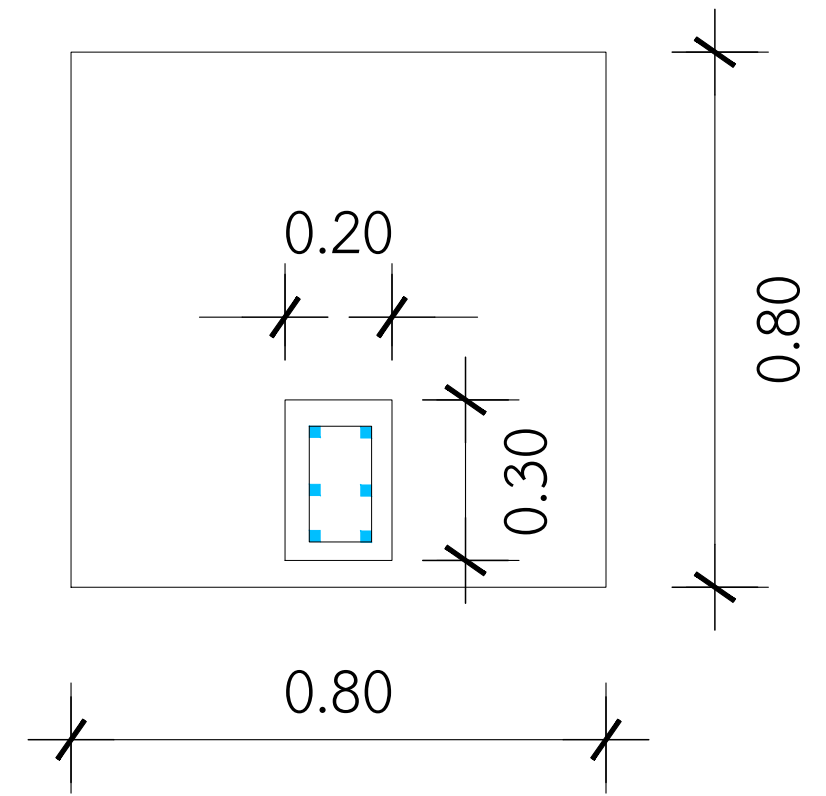

ดูแบบขยาย
สวิตช์กดกระดิ่ง
และจุดหมาย

ด้านประตูรั้วเหล็ก

หน้า

แบบขยาย

มาตราส่วน 1 : 25

ท่อเหล็ก 3/8 ยาว 1.5 เมตร
ข้องอ 90° 2 ตัว

ขยายฐานรากไว้ดินเปิด หัวมุมแบ่งแปลง