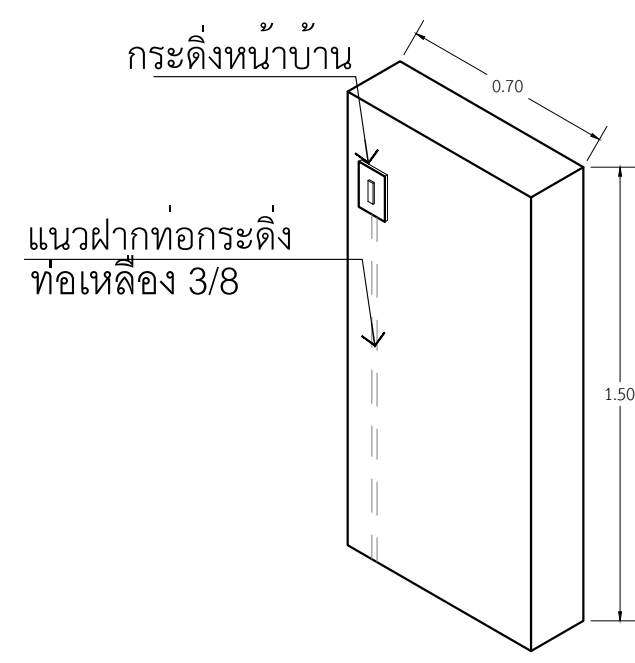

ดูแบบขยาย
สวิตช์กดกระดิ่ง
และจุดหมาย

ด้านประตูรั้วเหล็ก

หน้า

แบบขยาย

มาตราส่วน 1 : 25

ท่อเหล็ก 3/8 ยาว 1.5 เมตร
ข้องอ 90° 2 ตัว

ขยายฐานรากไว้ดินเปิด หัวมุมแบ่งแปลง