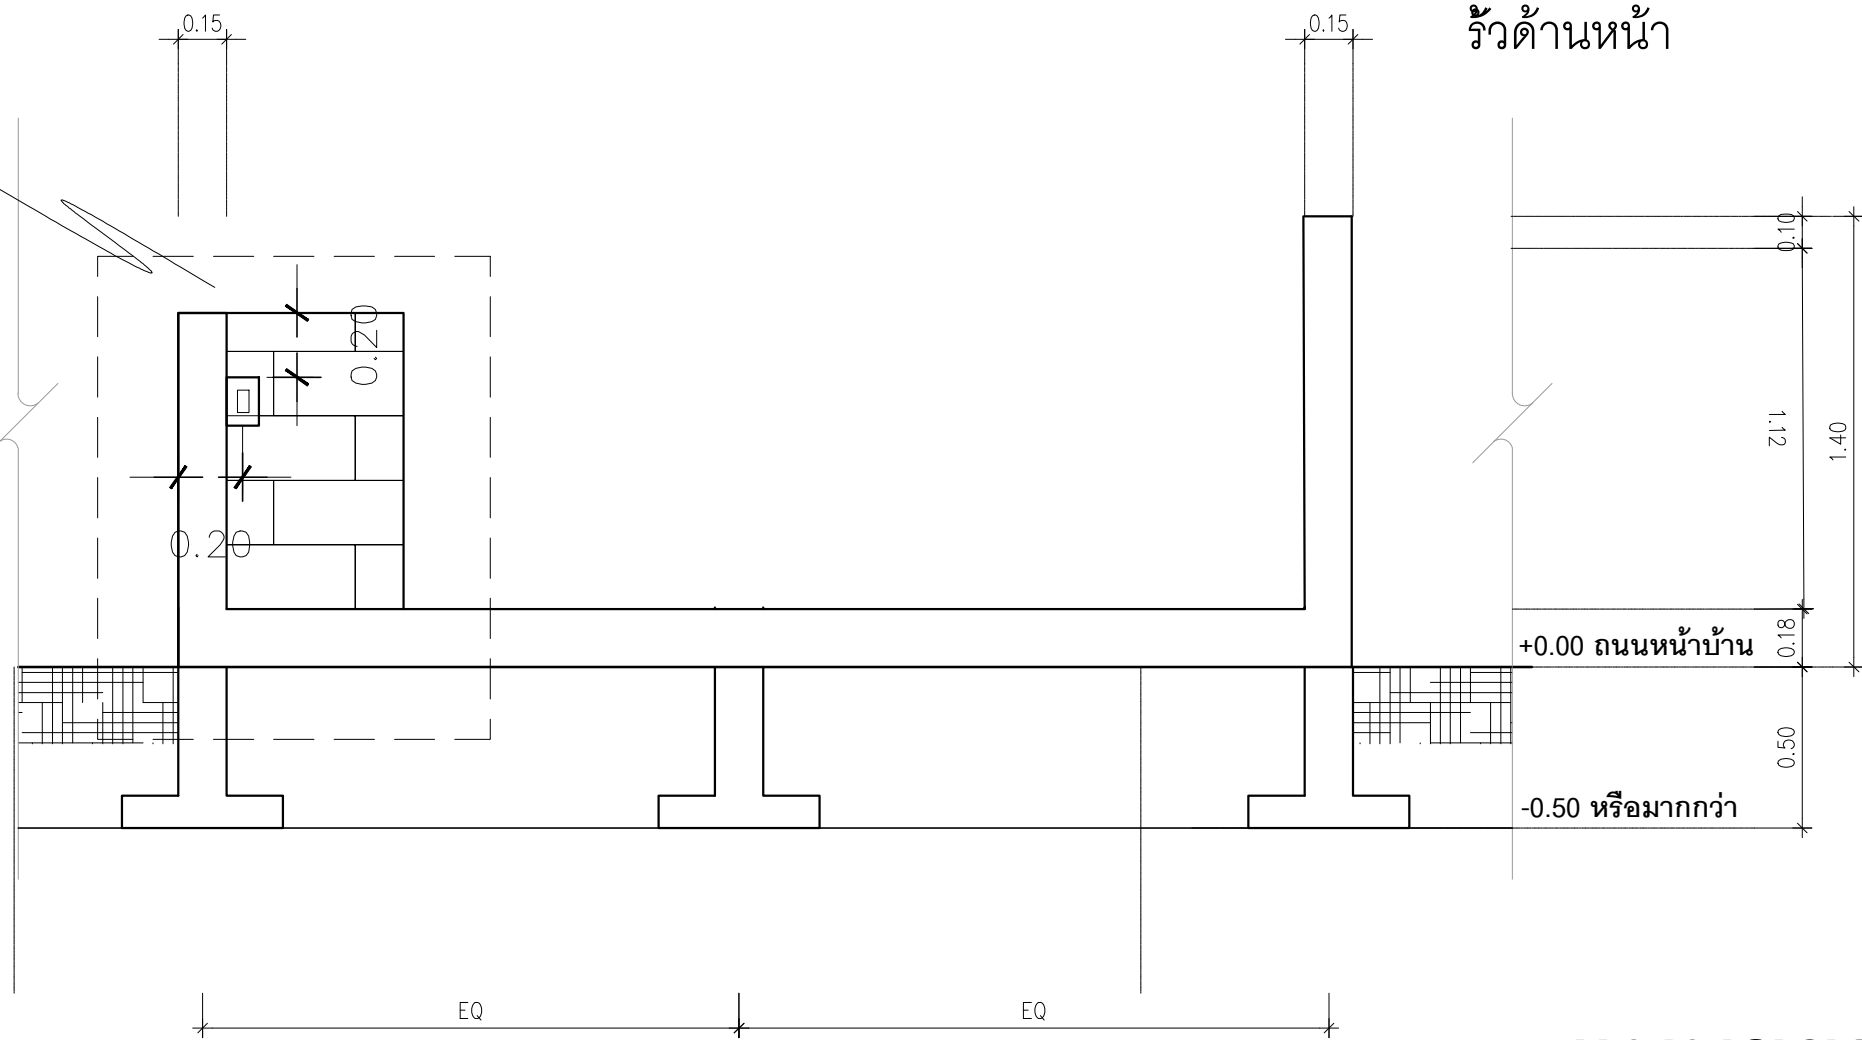

ดูแบบขยาย  
สวิตช์กดกระดิ่ง  
และตู้จดหมาย

ด้านประตูรั้วเหล็ก

รั้วด้านหน้า

## แบบขยายรั้ว

มาตราส่วน 1 : 25

ท่อเหล็ก 3/8 ยาว 1.5 เมตร  
ข้องอ 90° 2 ตัว

แบบขยายตำแหน่งสวิตช์กดกระดิ่งหน้าบ้าน

IN SCALE 1 : 50