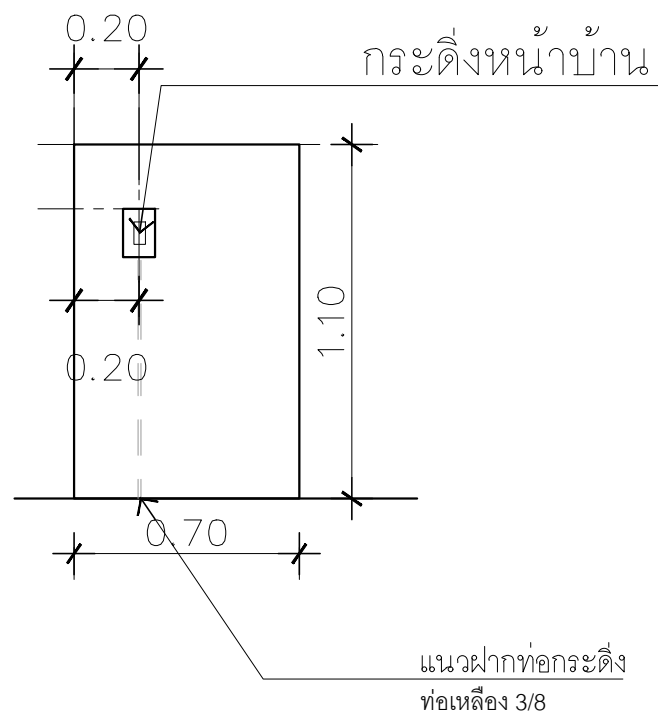

ดูแบบขยาย  
สวิตช์กดกระดิ่ง  
และตู้จดหมาย

ด้านประตูรั้วเหล็ก

รั้วด้านหน้า

## แบบขยายรั้ว

มาตราส่วน 1 : 25

ท่อเหล็ก 3/8 ยาว 1.5 เมตร  
ข้องอ 90° 2 ตัว

แบบขยายตำแหน่งสวิตช์กดกระดิ่งหน้าบ้าน

IN SCALE 1 : 50