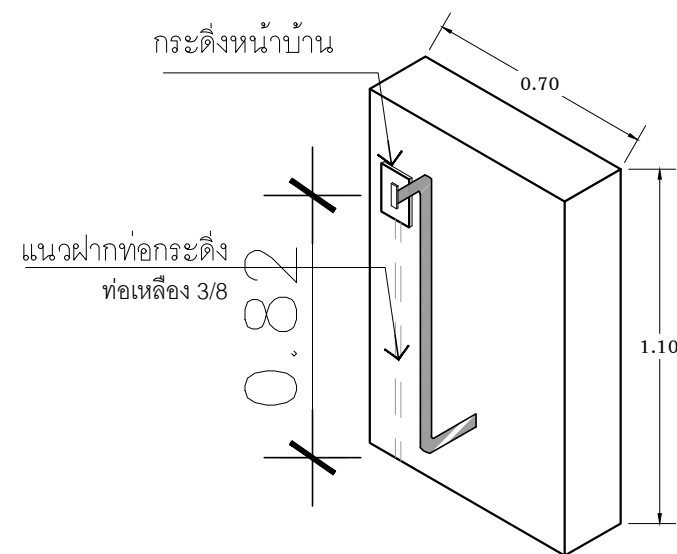

ดูแบบขยาย  
สวิตช์กดกระดิ่ง  
และตู้จดหมาย

ด้านประตูรั้วเหล็ก

รั้วด้านหน้า

## แบบขยายรั้ว

มาตราส่วน 1 : 25

ท่อเหล็ก 3/8 ยาว 1.5 เมตร  
ข้องอ 90° 2 ตัว

แบบขยายตำแหน่งสวิตช์กดกระดิ่งหน้าบ้าน

IN SCALE 1 : 50