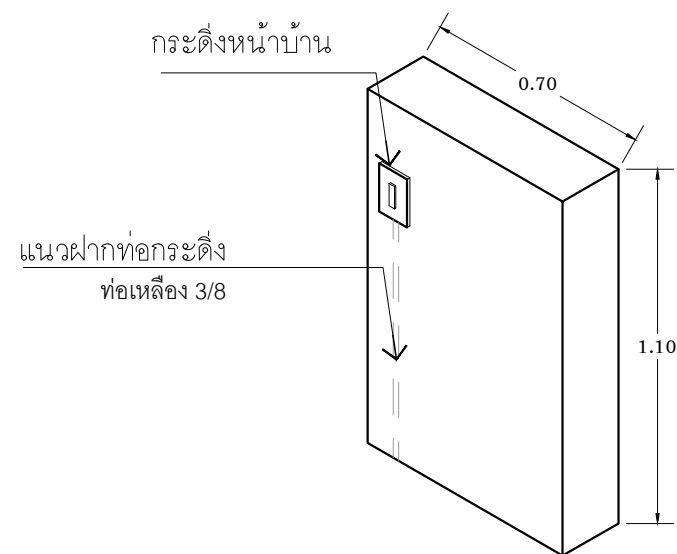

ดูแบบขยาย  
สวิตช์กดกระดิ่ง  
และตู้จดหมาย

ด้านประตูรั้วเหล็ก

รั้วด้านหน้า

## แบบขยายรั้ว

มาตราส่วน 1 : 25

ท่อเหล็ก 3/8 ยาว 1.5 เมตร  
ข้องอ 90° 2 ตัว

แบบขยายตำแหน่งสวิตช์กดกระดิ่งหน้าบ้าน

IN SCALE 1 : 50