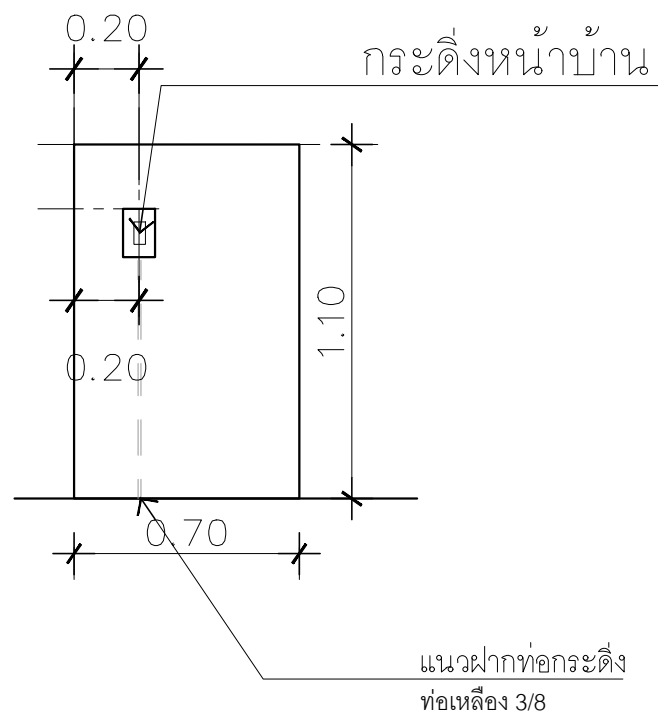

ดูแบบขยาย  
สวิตช์กดกระดิ่ง  
และตู้จดหมาย

ด้านประตูรั้วเหล็ก

รั้วด้านหน้า

## แบบขยายรั้ว

มาตราส่วน 1 : 25

ท่อเหล็ก 3/8 ยาว 1.5 เมตร  
ข้องอ 90 องศา 2 ตัว

แบบขยายตำแหน่งสวิตช์กดกระดิ่งหน้าบ้าน