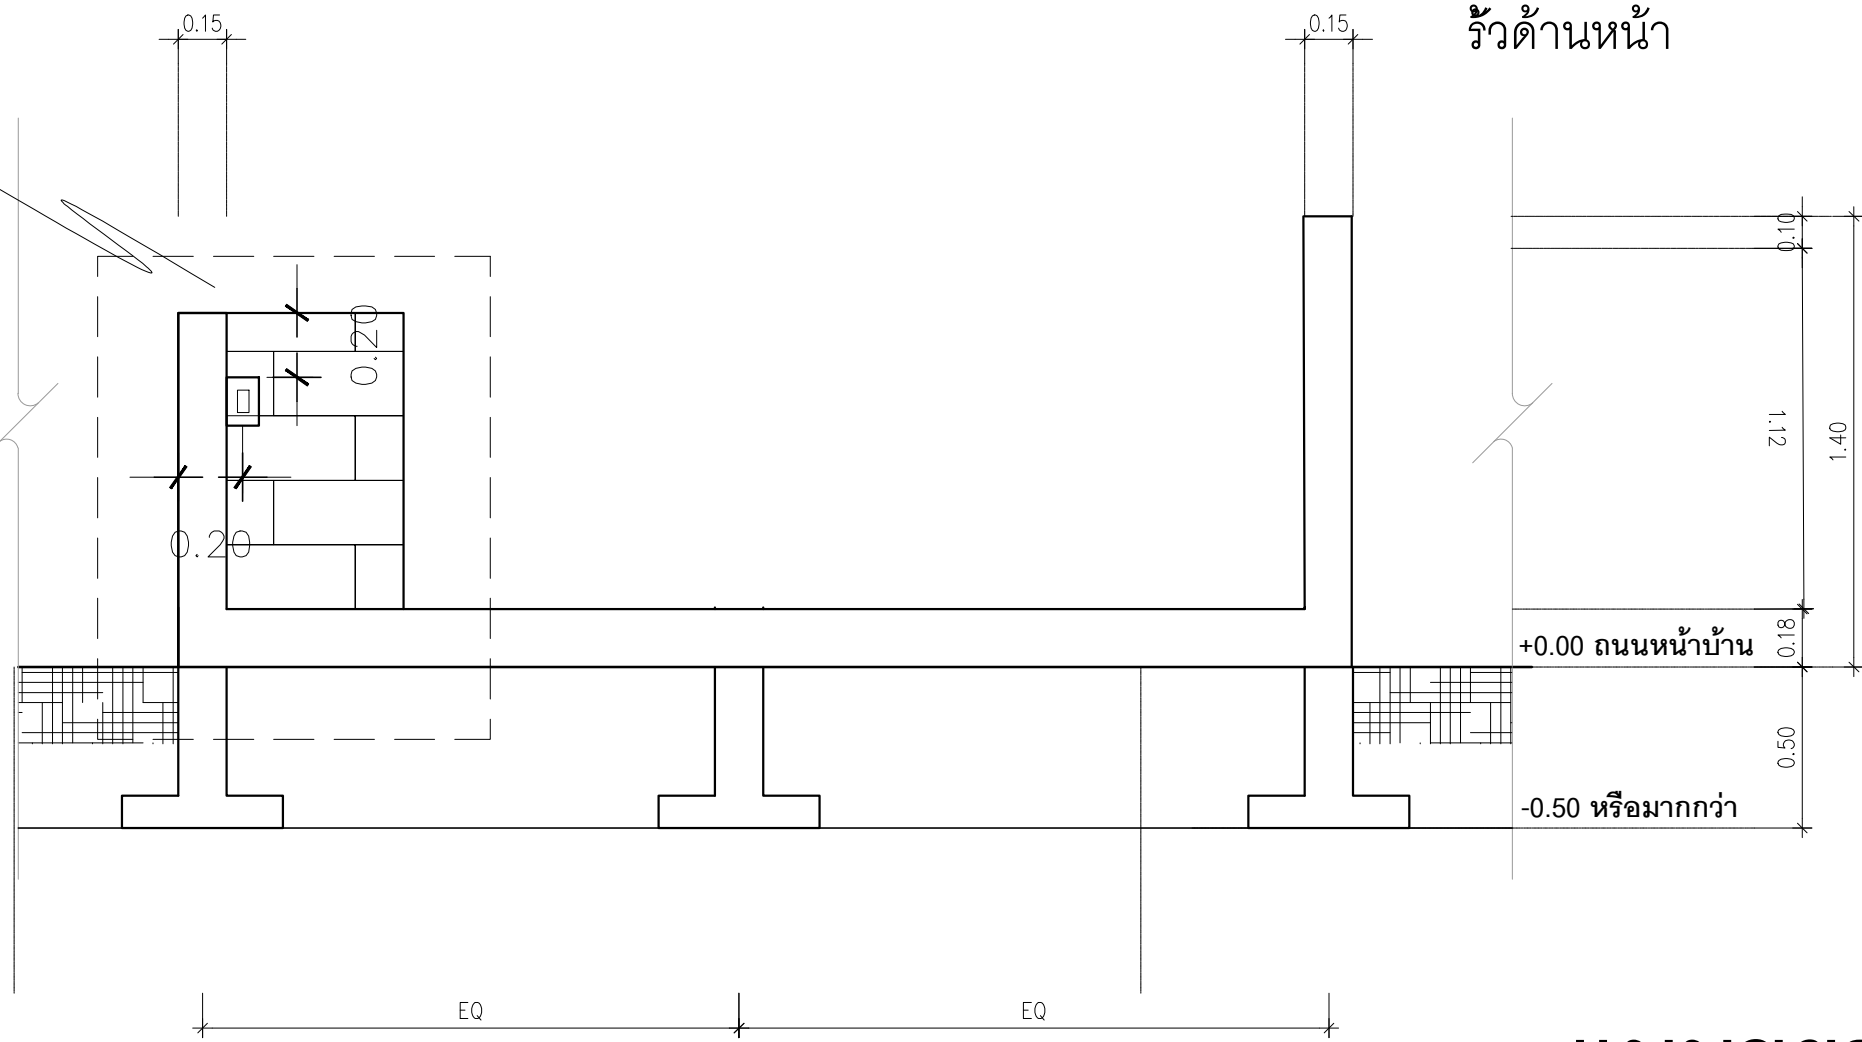

ดูแบบขยาย  
สวิตช์กดกระดิ่ง  
และตู้จดหมาย

ด้านประตูรั้วเหล็ก

รั้วด้านหน้า

## แบบขยายรั้ว

มาตราส่วน 1 : 25

ท่อเหล็ก 3/8 ยาว 1.5 เมตร  
ข้องอ 90 องศา 2 ตัว

แบบขยายตำแหน่งสวิตช์กดกระดิ่งหน้าบ้าน