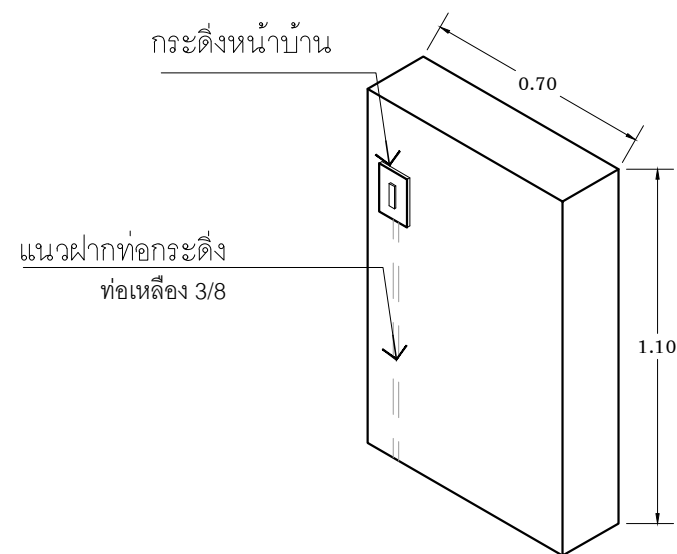

ดูแบบขยาย  
สวิตช์กดกระดิ่ง  
และตู้จดหมาย

ด้านประตูรั้วเหล็ก

รั้วด้านหน้า

## แบบขยายรั้ว

มาตราส่วน 1 : 25

ท่อเหล็ก 3/8 ยาว 1.5 เมตร  
ข้องอ 90 องศา 2 ตัว

แบบขยายตำแหน่งสวิตช์กดกระดิ่งหน้าบ้าน