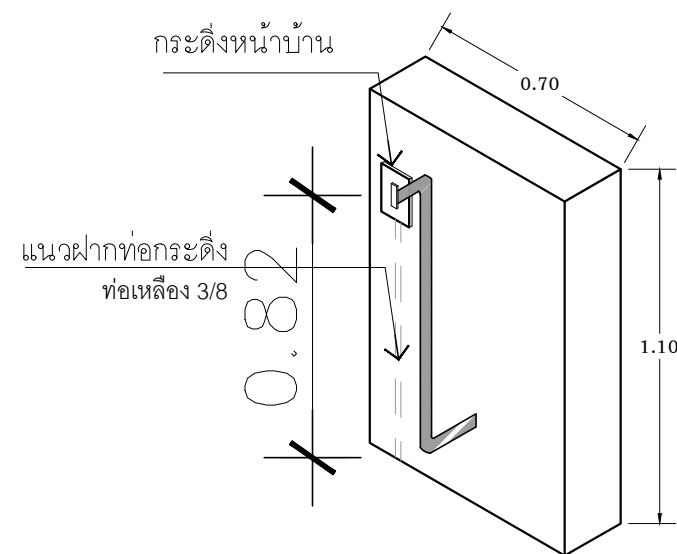

ดูแบบขยาย  
สวิตช์กดกระดิ่ง  
และตู้จดหมาย

ด้านประตูรั้วเหล็ก

รั้วด้านหน้า

## แบบขยายรั้ว

มาตราส่วน 1 : 25

ท่อเหล็ก 3/8 ยาว 1.5 เมตร  
ข้องอ 90 องศา 2 ตัว

แบบขยายตำแหน่งสวิตช์กดกระดิ่งหน้าบ้าน