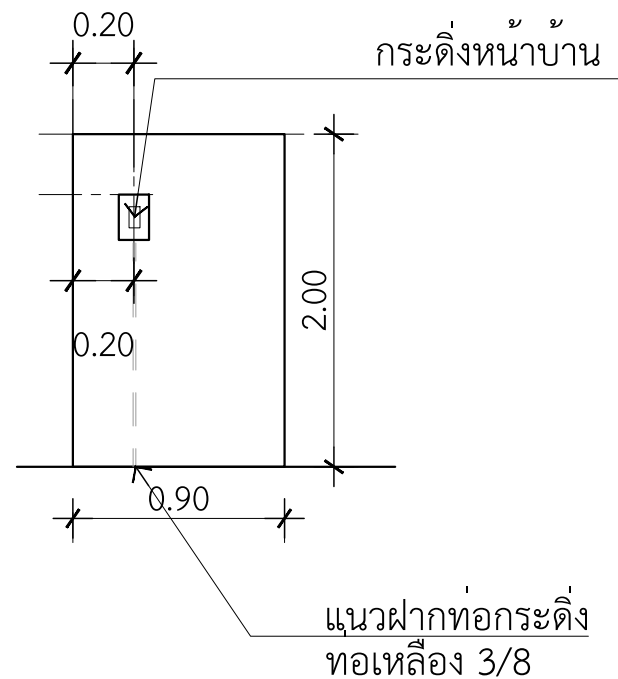

ดูแบบขยาย
สวิตช์กดกระดิ่ง
และตุ้จตหมาย

ด้านประตูรั้วเหล็ก

รั้วด้านหน้า

แบบขยายรั้ว

มาตราส่วน

1 : 25

ท่อเหล็ก 3/8 ยาว 1.5 เมตร
ข้องอ 90° 2 ตัว