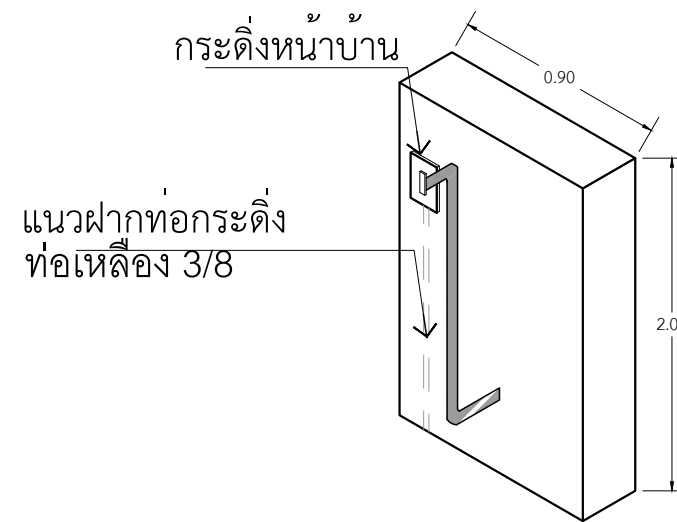

ดูแบบขยาย
สวิตช์กดกระดิ่ง
และตุ้จตหมาย

ด้านประตูรั้วเหล็ก

รั้วด้านหน้า

แบบขยายรั้ว

มาตราส่วน

1 : 25

ท่อเหล็ก 3/8 ยาว 1.5 เมตร
ข้องอ 90° 2 ตัว