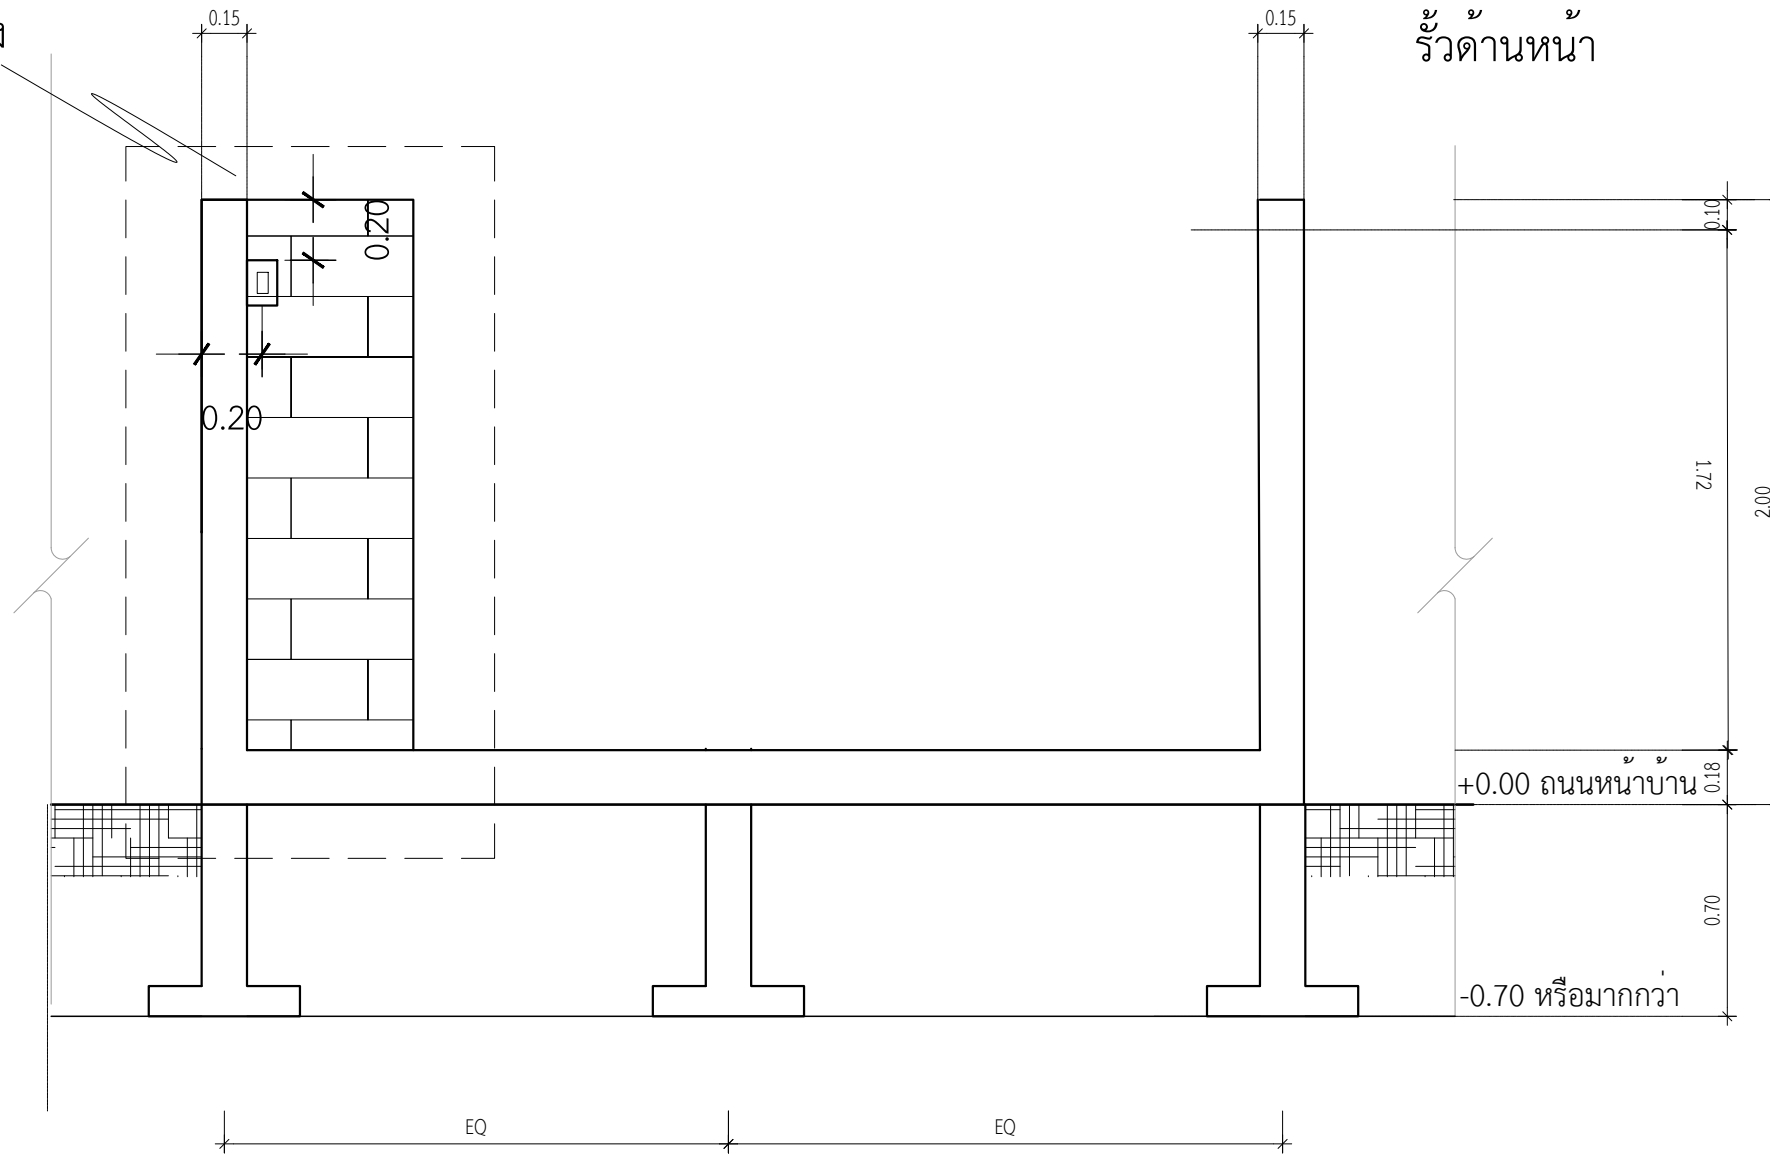

ดูแบบขยาย
สวิตช์กดกระดิ่ง
และตุ้จตหมาย

ด้านประตูรั้วเหล็ก

รั้วด้านหน้า

แบบขยายรั้ว

มาตราส่วน

1 : 25

ท่อเหล็ก 3/8 ยาว 1.5 เมตร
ข้องอ 90° 2 ตัว