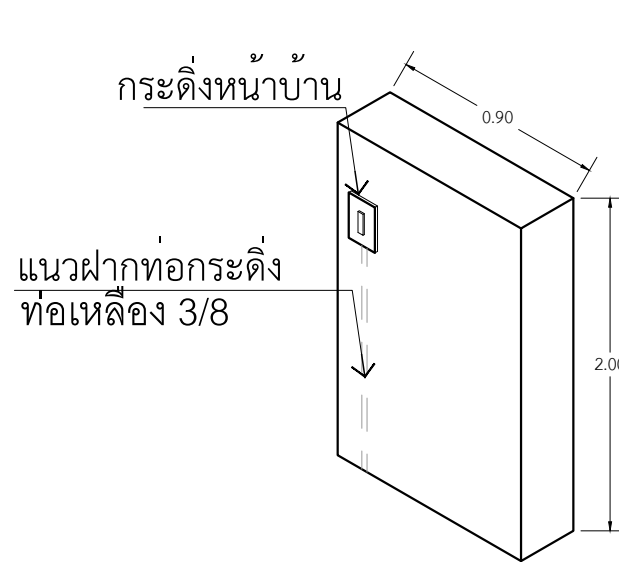

ดูแบบขยาย
สวิตช์กดกระดิ่ง
และตุ้จตหมาย

ด้านประตูรั้วเหล็ก

รั้วด้านหน้า

แบบขยายรั้ว

มาตราส่วน

1 : 25

ท่อเหล็ก 3/8 ยาว 1.5 เมตร
ข้องอ 90° 2 ตัว