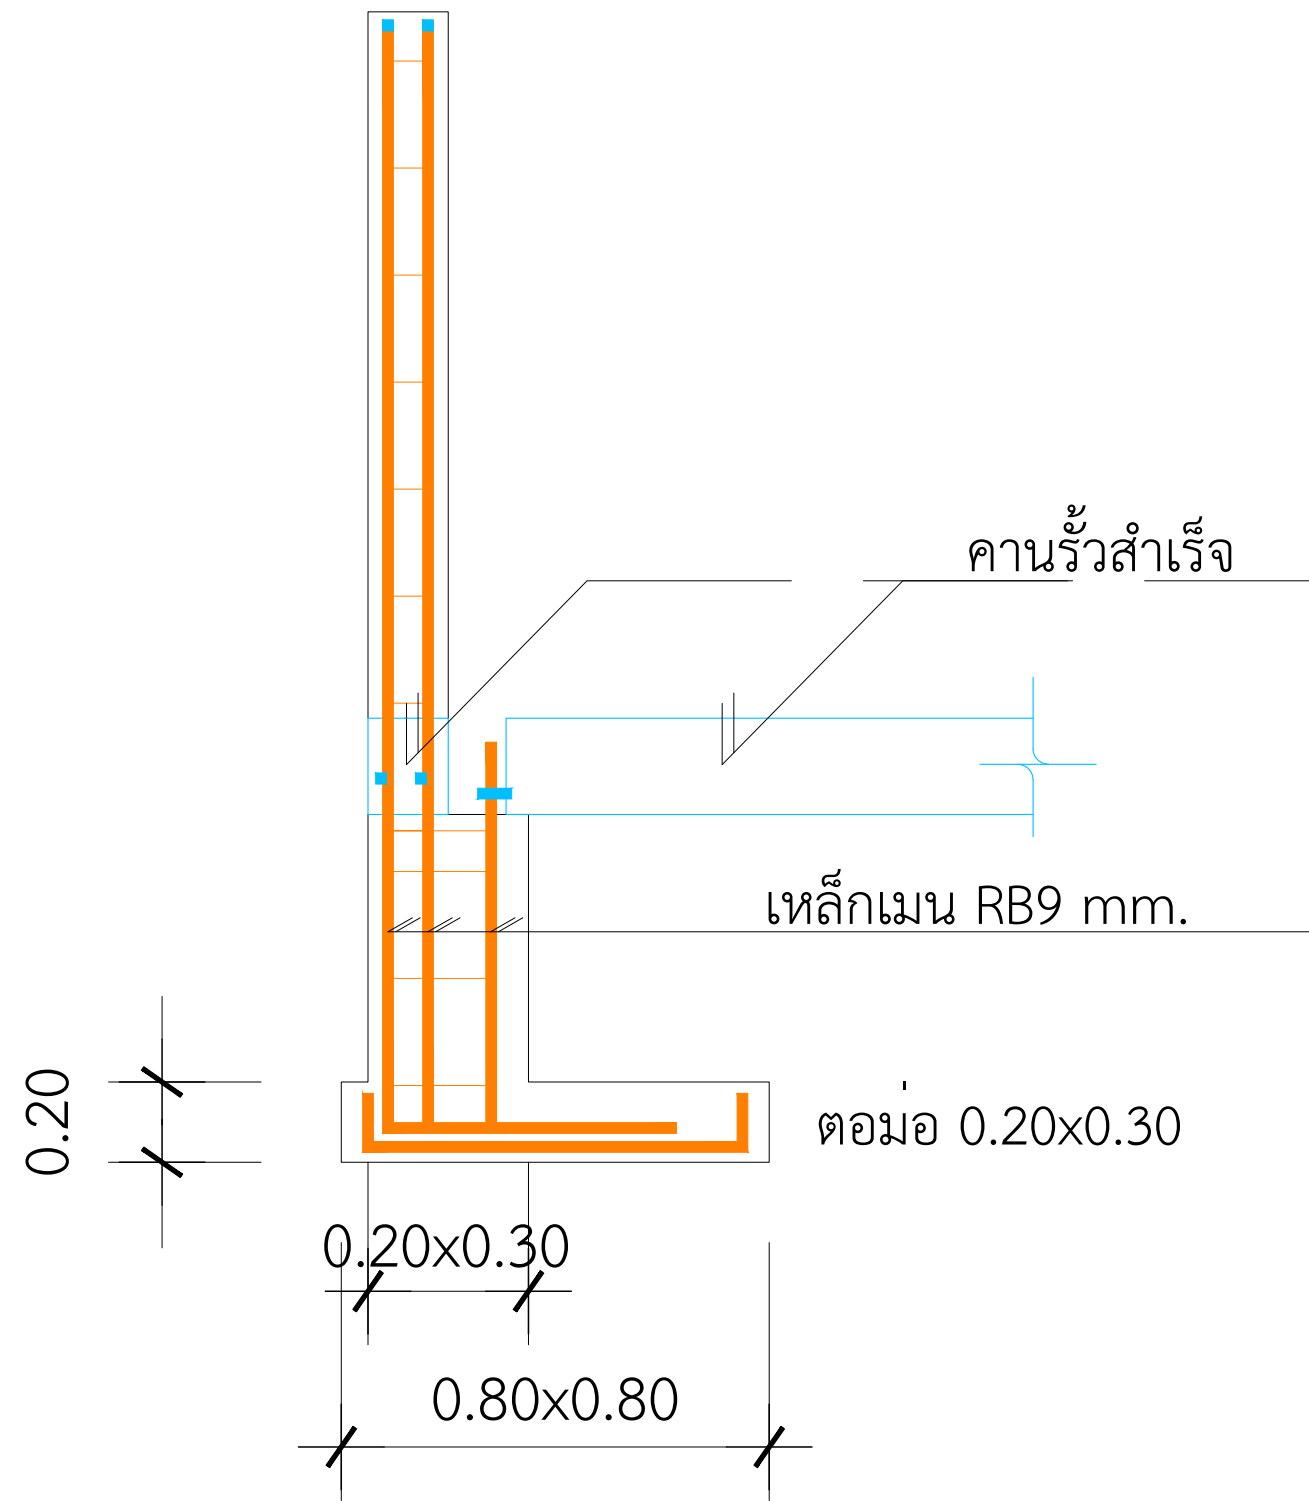

แบ่งแยกที่ดิน

@ ดอนแก้ว - สารภี

08/04/2568

ผังที่ดิน

IN SCALE 1 : 500

0.50

5.83

0.50

ลำเหมืองสาขา

12.16

ขยายฐานรากร้าวตื่นเปิด หัวมุมแบ่งแปลง