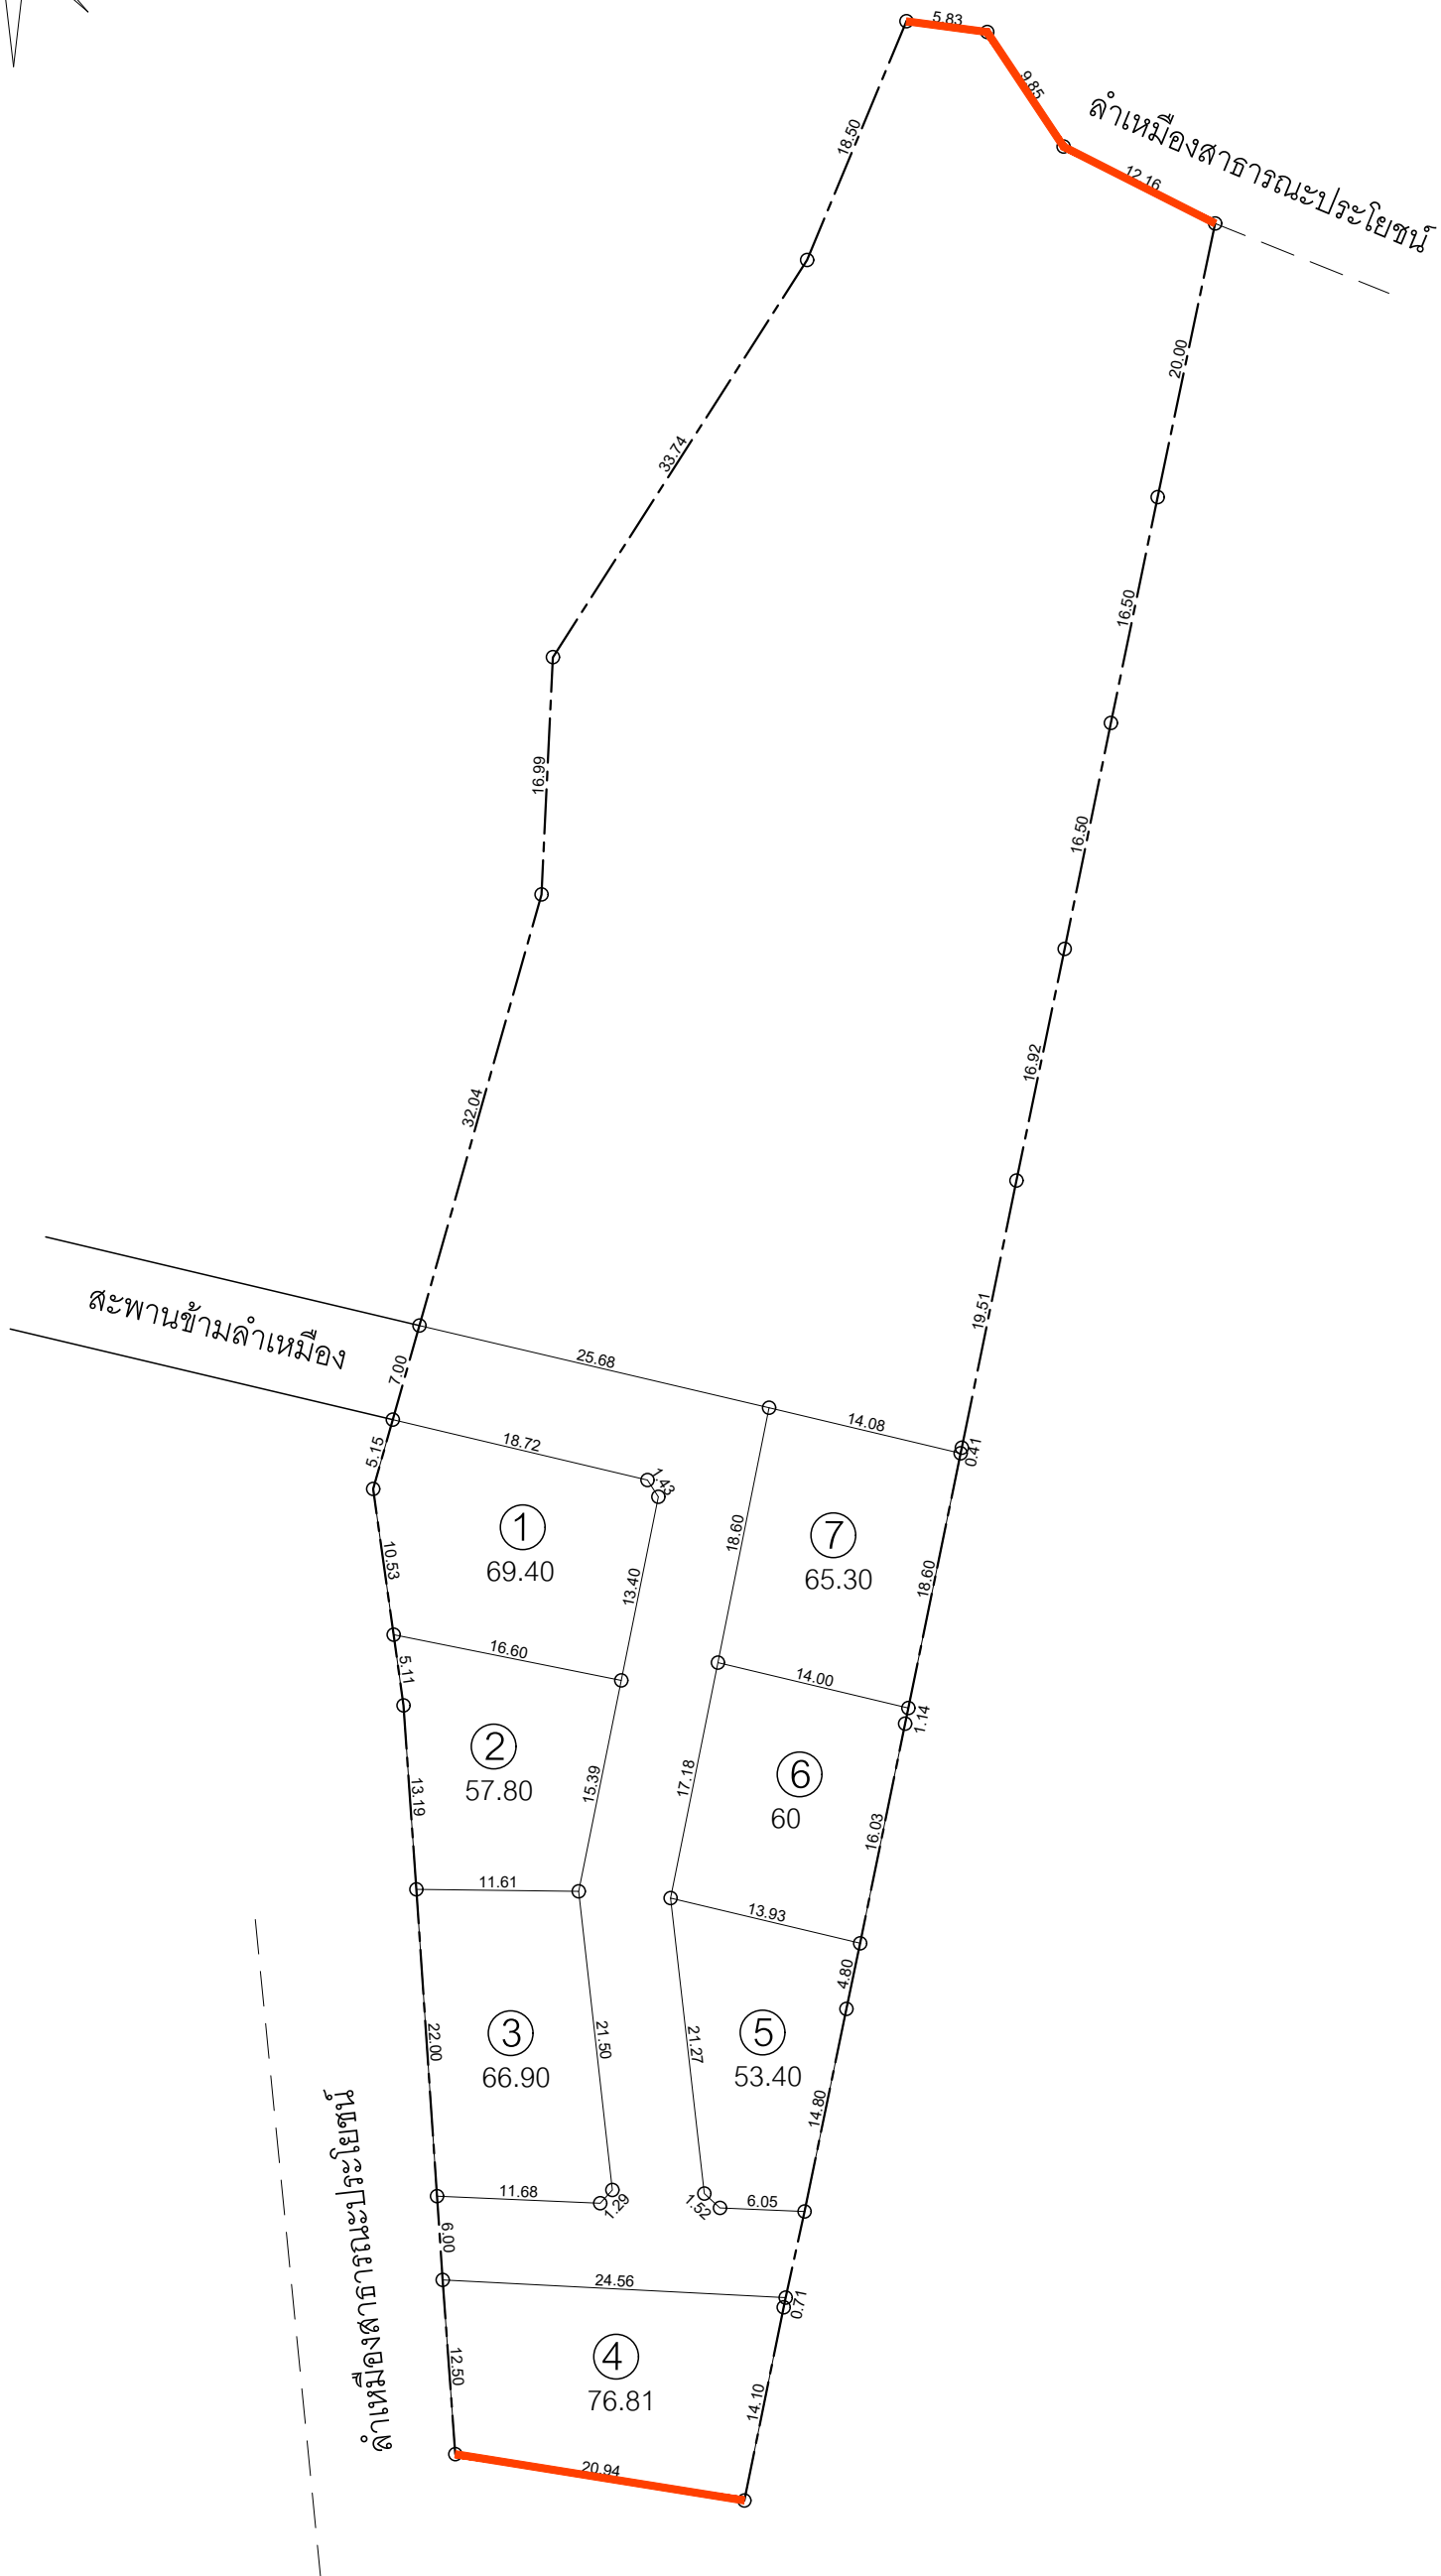

แบ่งแยกที่ดิน

@ ดอนแก้ว - สารภี

08/04/2568

ผังที่ดิน

IN SCALE 1 : 500

0.50

5.83

0.50

ลำเหมืองสาขา

12.16

ขยายฐานรากร้าวตื่นเปิด หัวมุมแบ่งแปลง