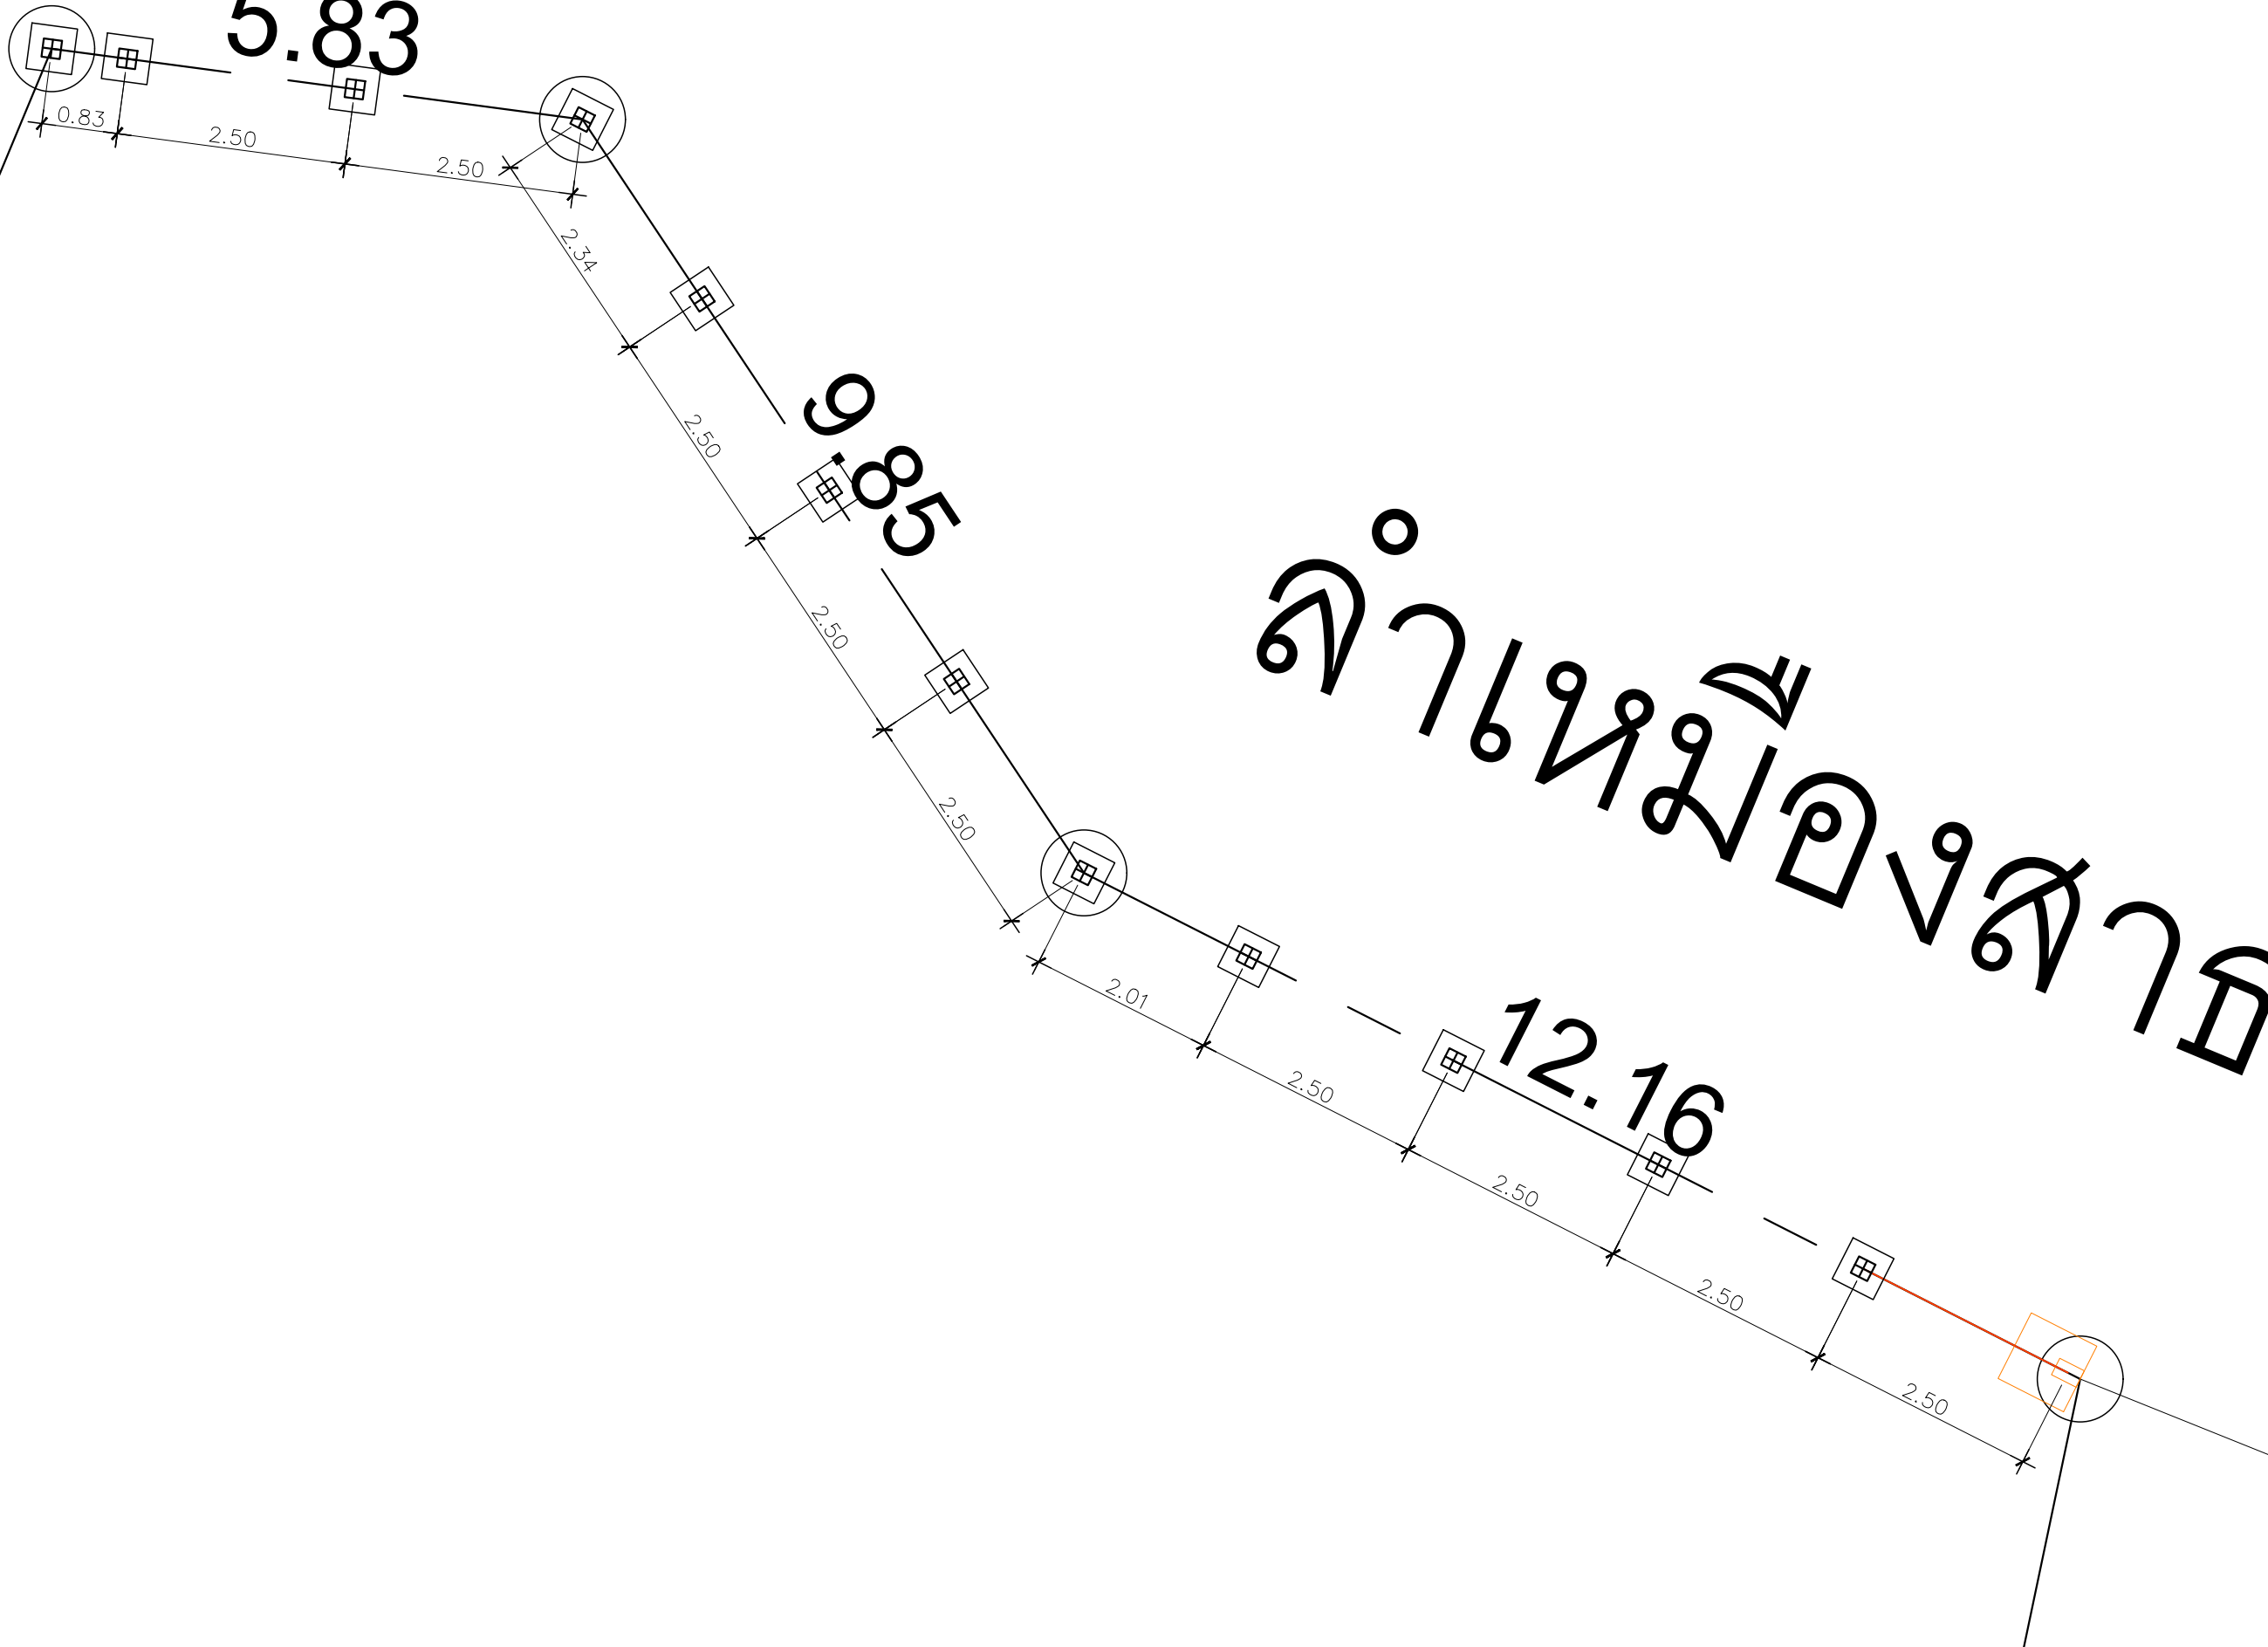

แบ่งแยกที่ดิน

@ ดอนแก้ว - สารภี

08/04/2568

ผังที่ดิน

IN SCALE 1 : 500

0.50

5.83

0.50

ลำเหมืองสาขา

12.16

ขยายฐานรากร้าวตื่นเปิด หัวมุมแบ่งแปลง