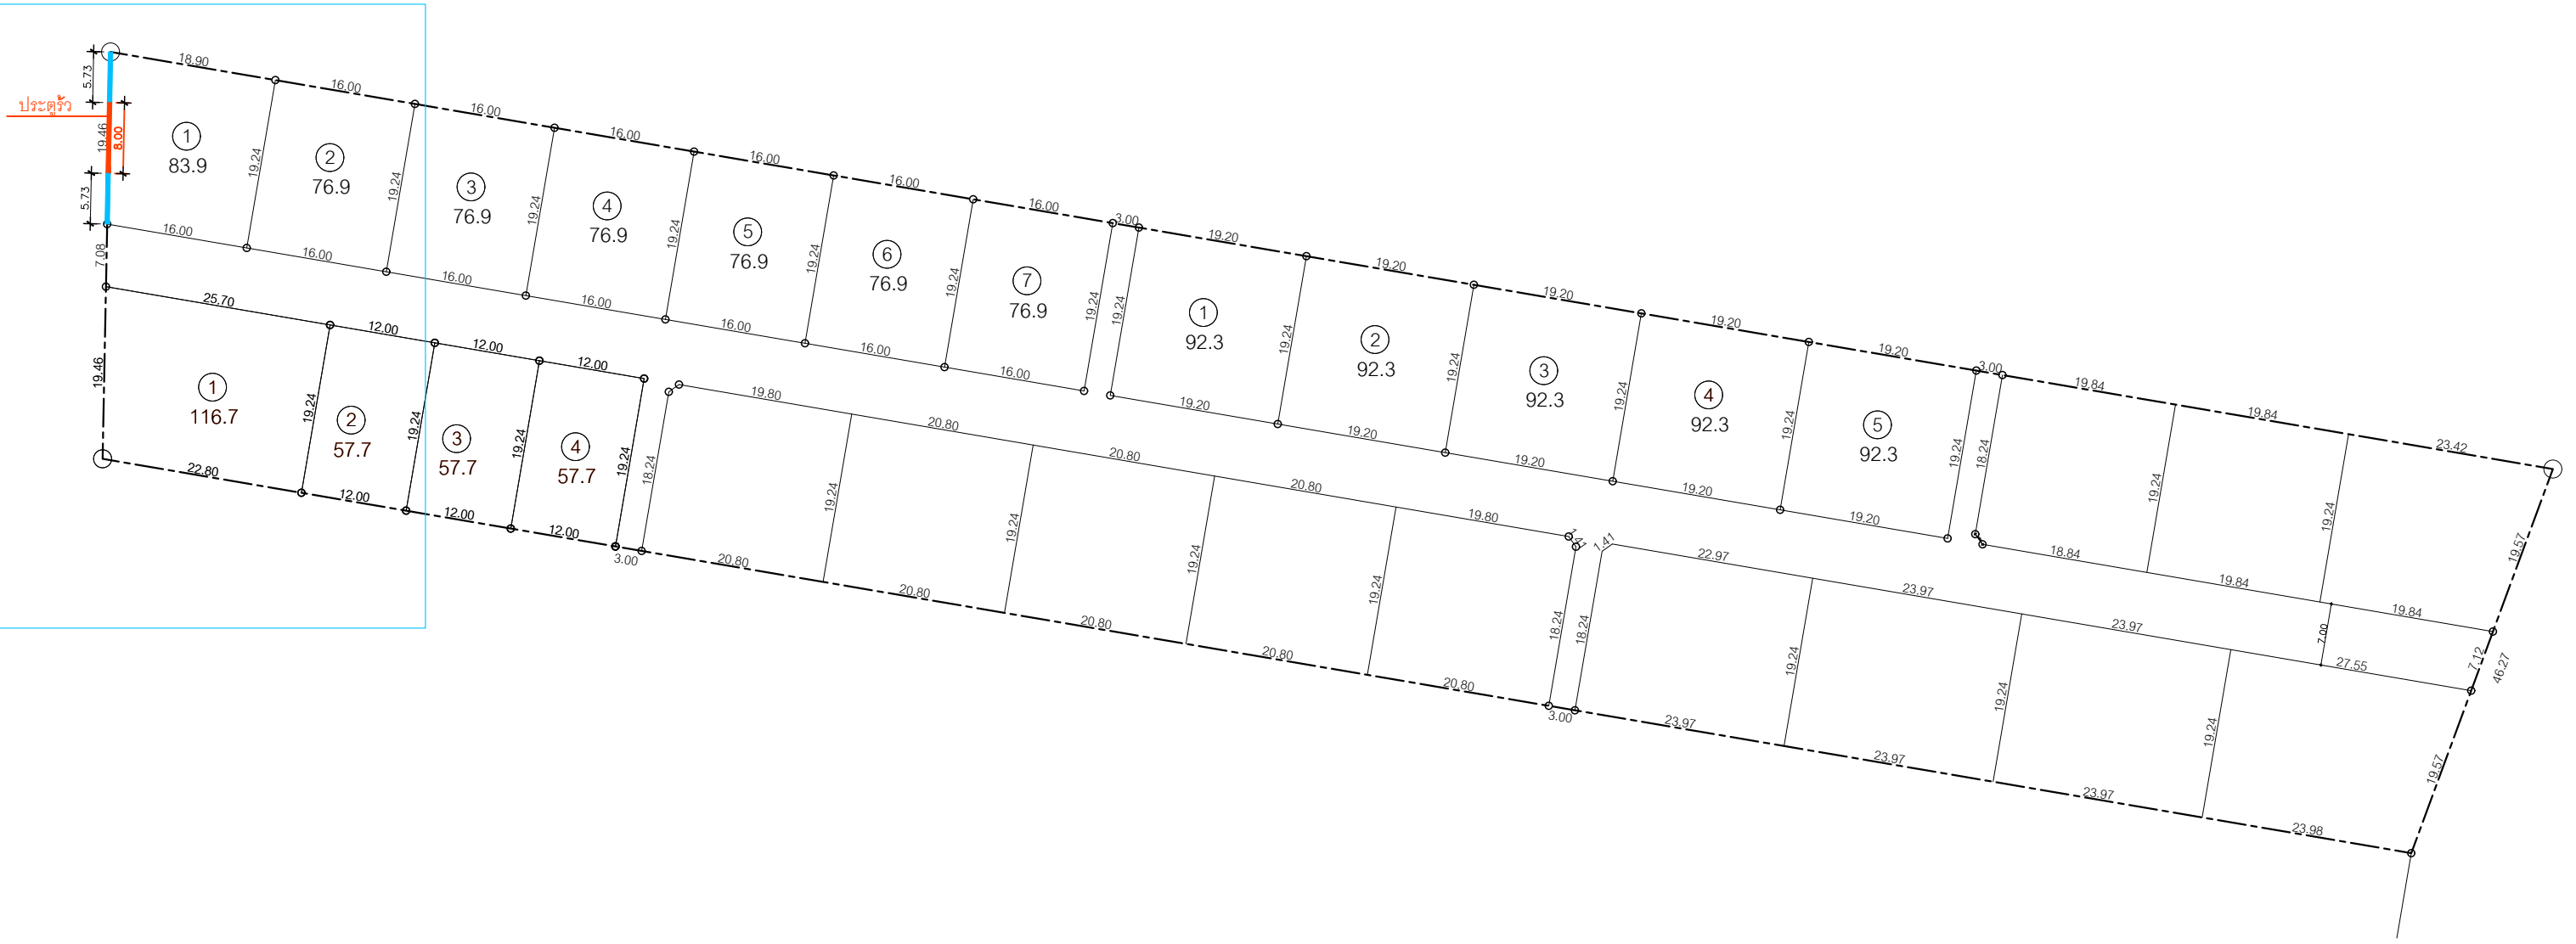

โครงการ SENSE NATURE 16

๑ ศรีวังธาร - ป่าไผ่

ผังบริเวณโครงการ
IN SCALE 1 : 500
UPDATE : 07.10.65