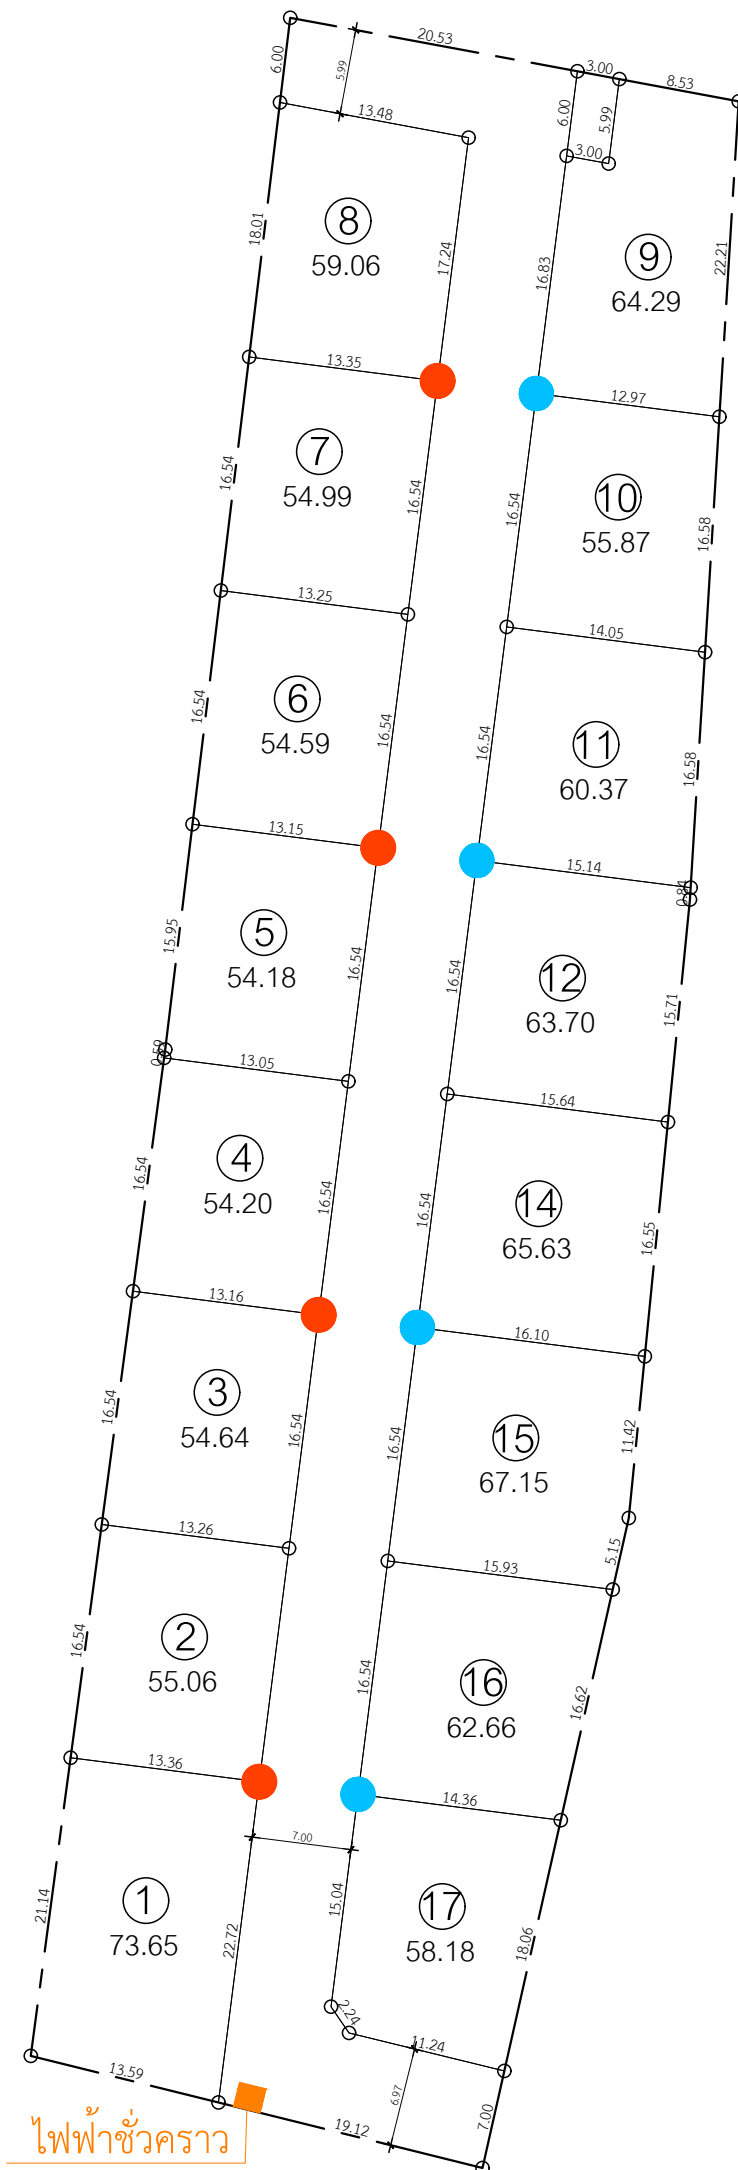

โครงการ SIGN NATURE 05

● ตำแหน่งเสาไฟการไฟฟ้า

● ตำแหน่งเสาไฟโครงการ