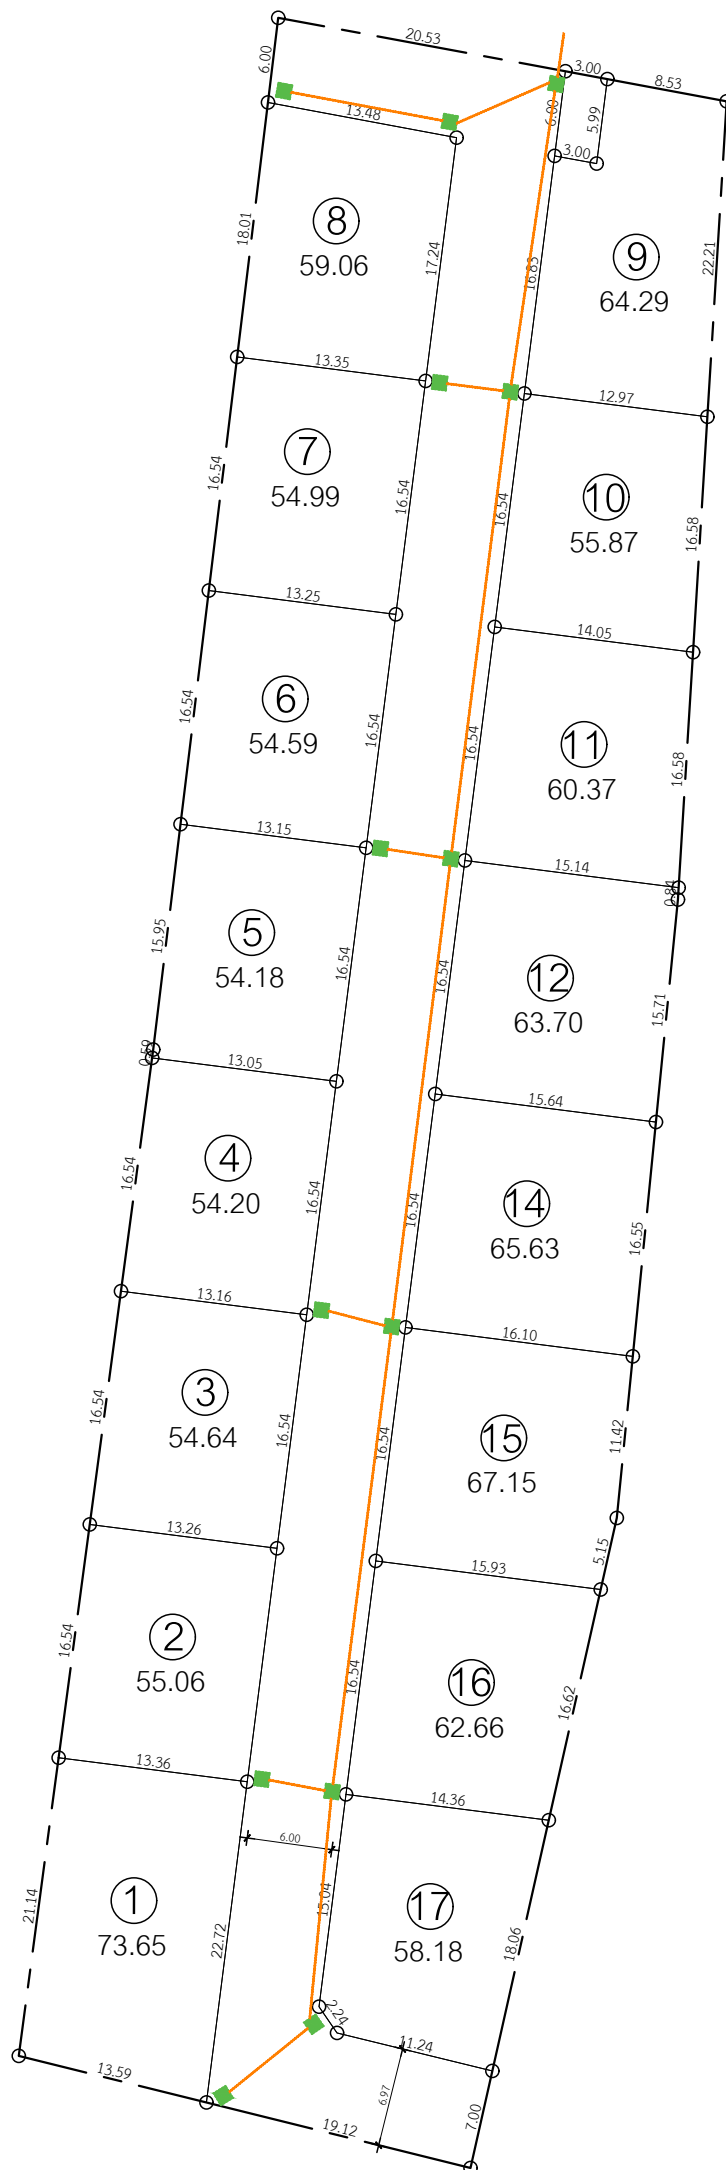

โครงการ SIGN NATURE 05

- บ่อพัก
- - - - - ท่อระบายน้ำ
- — — — (cos)ท่อระบายน้ำ