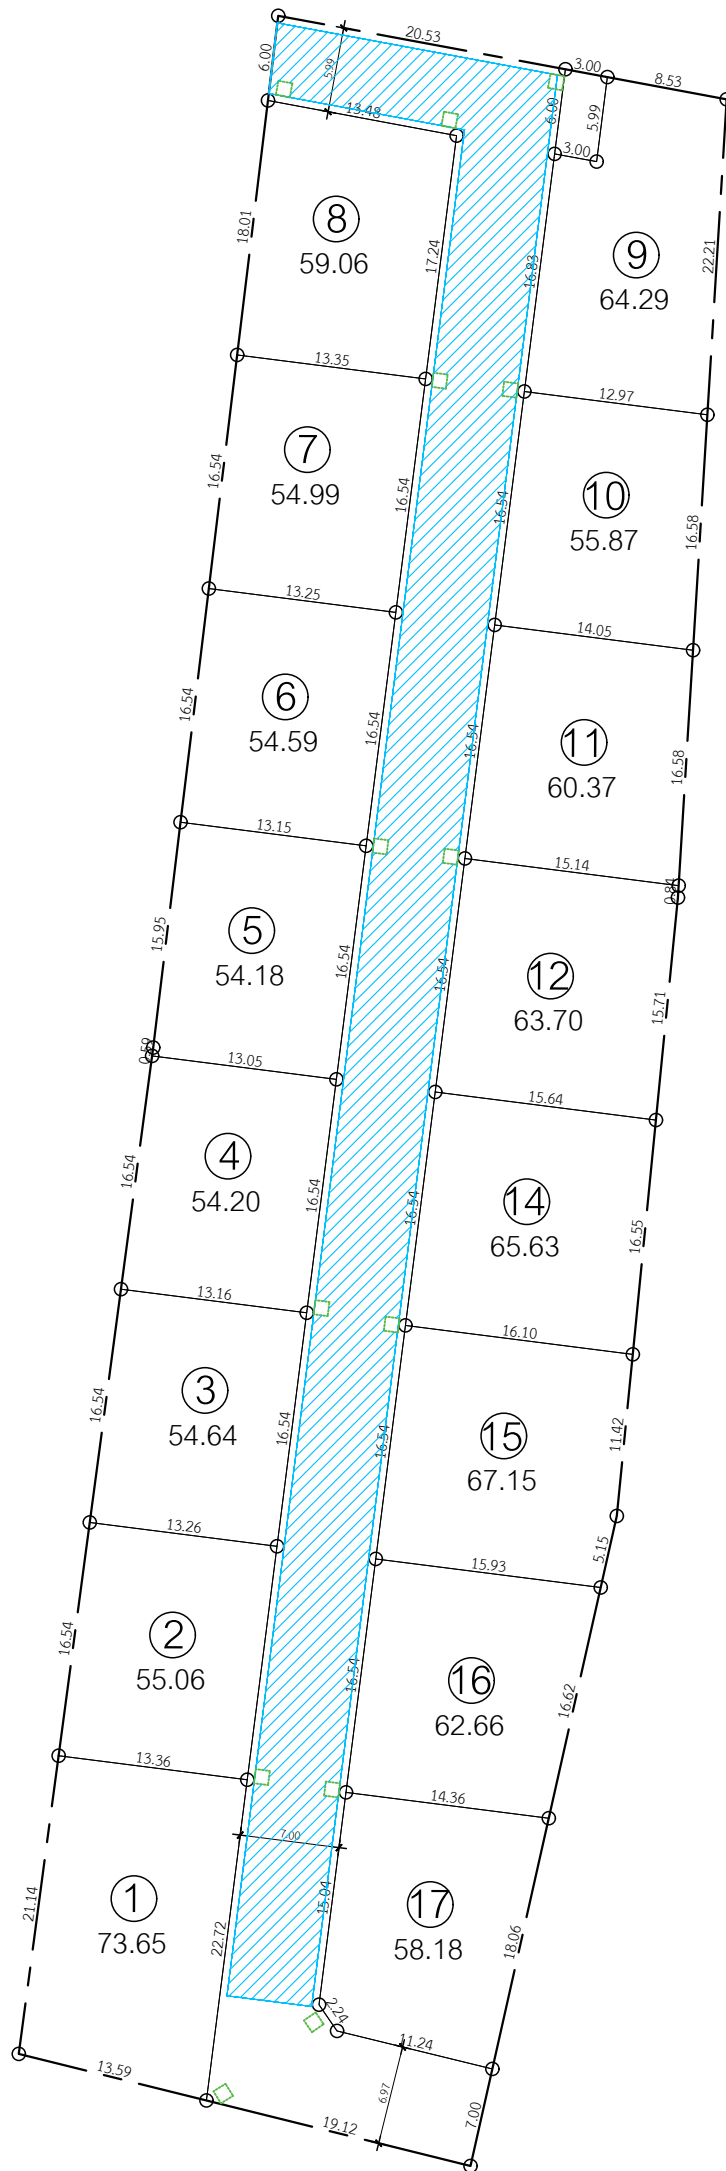

โครงการ SIGN NATURE 05

พื้นที่ทั้งหมด 881.20 ตร.ม.

หมายเหตุ เวนขอบทางเดิน 50 cm. ชายและขวา ตลอดแนว