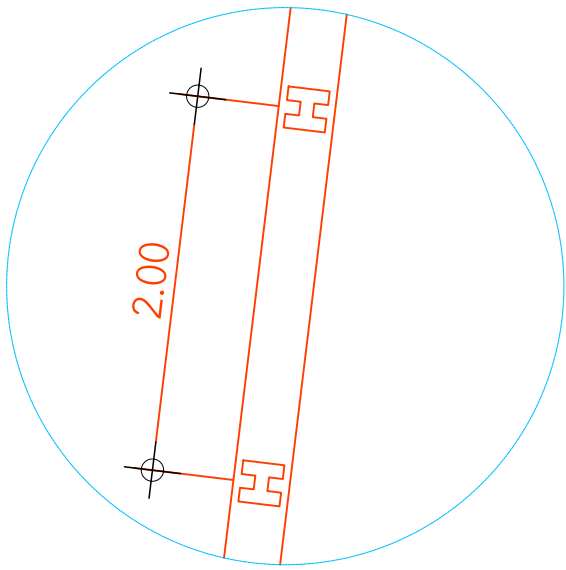

# โครงการ SIGN NATURE 05

ระยะเสาเข็ม @2.00 m.