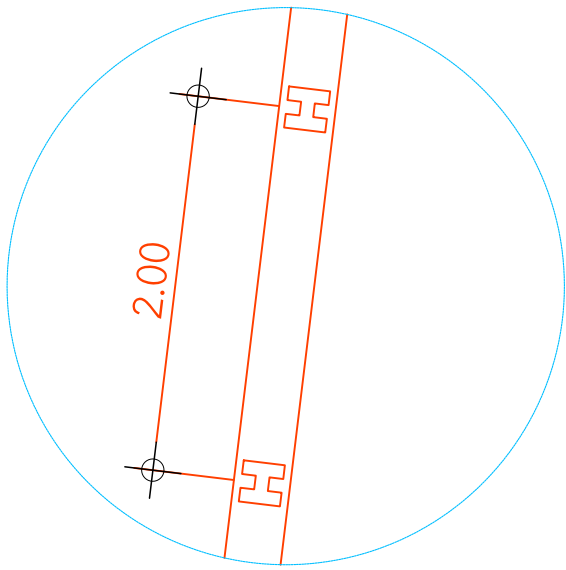

โครงการ SIGN NATURE 05

ระยะเสาเข็ม @2.00 m.