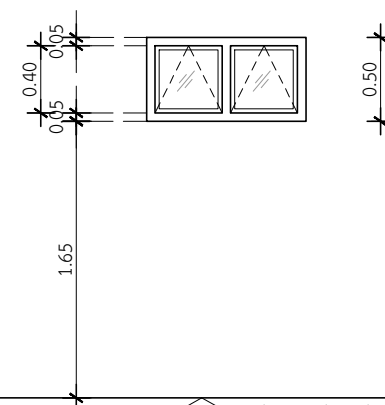

น51 หน้าต่างห้องนอน

ประเภท	หน้าต่างบานเปิด
วงกบ	อลูมิเนียม สีเทาซาฮาร่า 2"x4"หนา 1.2 มม.
กรอบบาน	อลูมิเนียม สีเทาซาฮาร่า หนา 1.2 มม.
ลูกพับ	กระจกเชียวตัดแสง หนา 5 มม. พร้อมพักตกแดง
มือจับ	มาตรฐานบานเปิด
อุปกรณ์	มาตรฐานบานเปิด
ช่องแสง	-

น52 หน้าต่างห้องนอน

ประเภท	หน้าต่างบานเปิด
วงกบ	อลูมิเนียม สีเทาซาฮาร่า 2"x4"หนา 1.2 มม.
กรอบบาน	อลูมิเนียม สีเทาซาฮาร่า หนา 1.2 มม.
ลูกพับ	กระจกเชียวตัดแสง หนา 5 มม. พร้อมพักตกแดง
มือจับ	มาตรฐานบานเปิด
อุปกรณ์	มาตรฐานบานเปิด
ช่องแสง	-

น37

ประเภท	หน้าต่างบานกระทุ้งเดี่ยวพร้อมช่องแสงติดตายล่าง 2 ช่อง
วงกบ	อลูมิเนียม สีเทาซาฮาร่า 2"x4"หนา 1.2 มม.
กรอบบาน	อลูมิเนียม สีเทาซาฮาร่า หนา 1.2 มม.
ลูกพับ	กระจกเชียวตัดแสง หนา 5 มม.
มือจับ	มาตรฐานบานเปิด
อุปกรณ์	มาตรฐานบานเปิด
ช่องแสง	บานพับกึ่ง ด้านล่าง