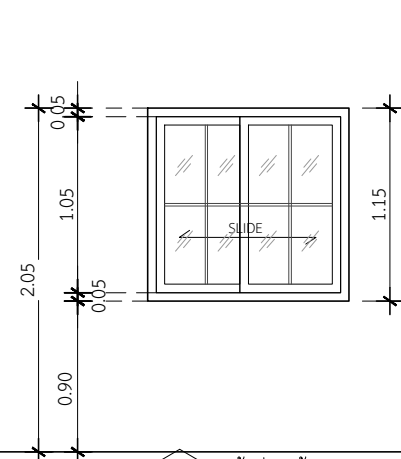

น52 หน้าต่างห้องนอน

ประเภท	หน้าต่างบานเปิด
วงกบ	อลูมิเนียม สีเทาซาฮาร่า 2"x4"หนา 1.2 มม.
กรอบบาน	อลูมิเนียม สีเทาซาฮาร่า หนา 1.2 มม.
ลูกพับ	กระจกเชียวตัดแสง หนา 5 มม. พร้อมพักตกแดง
มือจับ	มาตรฐานบานเปิด
อุปกรณ์	มาตรฐานบานเปิด
ช่องแสง	-

น37

ประเภท	หน้าต่างบานกระทุ้งเดี่ยวพร้อมช่องแสงติดตายล่าง 2 ช่อง
วงกบ	อลูมิเนียม สีเทาซาฮาร่า 2"x4"หนา 1.2 มม.
กรอบบาน	อลูมิเนียม สีเทาซาฮาร่า หนา 1.2 มม.
ลูกพับ	กระจกเชียวตัดแสง หนา 5 มม.
มือจับ	มาตรฐานบานเปิด
อุปกรณ์	มาตรฐานบานเปิด
ช่องแสง	บานพับกึ่ง ด้านล่าง

น12 หน้าต่างห้องน้ำ

ประเภท	หน้าต่างบานกระทุ้งคู่
วงกบ	อลูมิเนียม สีเทาซาฮาร่า 2"x4"หนา 1.2 มม.
กรอบบาน	อลูมิเนียม สีเทาซาฮาร่า หนา 1.2 มม.
ลูกพับ	กระจกเชียวผ่า สีขาวขุ่น หนา 5 มม.
มือจับ	มาตรฐานบานกระทุ้ง
อุปกรณ์	มาตรฐานบานกระทุ้ง
ช่องแสง	-

น53 หน้าต่างห้องนอน

ประเภท	หน้าต่างบานเลื่อนสลัก ช่องแสงติดตายตามแบบ
วงกบ	อลูมิเนียม สีเทาซาฮาร่า 2"x4"หนา 1.2 มม.
กรอบบาน	อลูมิเนียม สีเทาซาฮาร่า หนา 1.2 มม.
ลูกพับ	กระจกเชียวตัดแสง หนา 5 มม. พร้อมพักตกแดง
มือจับ	มาตรฐานบานเลื่อน
อุปกรณ์	มาตรฐานบานเลื่อน
ช่องแสง	-