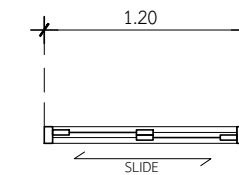

KEY PLAN

DRAWING TITLE

แบบขยายหน้าต่าง

SCALE : 1: 50

Drawing No:

Sheet No :

DOCUMENT No :

A-13  
13 00

น51 หน้าต่างห้องนอน

ประเภท	หน้าต่างบานเปิด
วงกบ	อลูมิเนียม สีเทาซาฮาร่า 2"x4"หนา 1.2 มม.
กรอบบาน	อลูมิเนียม สีเทาซาฮาร่า หนา 1.2 มม.
ลูกพับ	กระจกเชียวตัดแสง หนา 5 มม. พร้อมพักตกแดง
มือจับ	มาตรฐานบานเปิด
อุปกรณ์	มาตรฐานบานเปิด
ช่องแสง	-