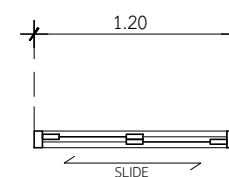

น51 หน้าต่างห้องนอน

ประเภท	หน้าต่างบานเปิด
วงกบ	อลูมิเนียม สีเทาซาฮาร่า 2"x4"หนา 1.2 มม.
กรอบบาน	อลูมิเนียม สีเทาซาฮาร่า หนา 1.2 มม.
ลูกพับ	กระจกเชียวตัดแสง หนา 5 มม. พร้อมพักตกแดง
มือจับ	มาตรฐานบานเปิด
อุปกรณ์	มาตรฐานบานเปิด
ช่องแสง	-

น52 หน้าต่างห้องนอน

ประเภท	หน้าต่างบานเปิด
วงกบ	อลูมิเนียม สีเทาซาฮาร่า 2"x4"หนา 1.2 มม.
กรอบบาน	อลูมิเนียม สีเทาซาฮาร่า หนา 1.2 มม.
ลูกพับ	กระจกเชียวตัดแสง หนา 5 มม. พร้อมพักตกแดง
มือจับ	มาตรฐานบานเปิด
อุปกรณ์	มาตรฐานบานเปิด
ช่องแสง	-

น37

ประเภท	หน้าต่างบานกระทุ้งเดี่ยวพร้อมช่องแสงติดตายล่าง 2 ช่อง
วงกบ	อลูมิเนียม สีเทาซาฮาร่า 2"x4"หนา 1.2 มม.
กรอบบาน	อลูมิเนียม สีเทาซาฮาร่า หนา 1.2 มม.
ลูกพับ	กระจกเชียวตัดแสง หนา 5 มม.
มือจับ	มาตรฐานบานเปิด
อุปกรณ์	มาตรฐานบานเปิด
ช่องแสง	บานพับกึ่ง ด้านล่าง

น12 หน้าต่างห้องน้ำ

ประเภท	หน้าต่างบานกระทุ้งคู่
วงกบ	อลูมิเนียม สีเทาซาฮาร่า 2"x4"หนา 1.2 มม.
กรอบบาน	อลูมิเนียม สีเทาซาฮาร่า หนา 1.2 มม.
ลูกพับ	กระจกเชียวผ่า สีขาวขุ่น หนา 5 มม.
มือจับ	มาตรฐานบานกระทุ้ง
อุปกรณ์	มาตรฐานบานกระทุ้ง
ช่องแสง	-