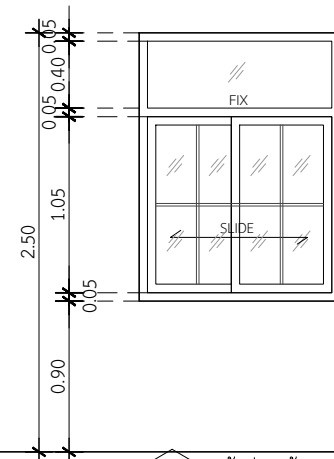

น52 หน้าต่างห้องนอน

ประเภท	หน้าต่างบานเปิด
วงกบ	อลูมิเนียม สีเทาซาฮาร่า 2"x4"หนา 1.2 มม.
กรอบบาน	อลูมิเนียม สีเทาซาฮาร่า หนา 1.2 มม.
ลูกพับ	กระจกเชียวตัดแสง หนา 5 มม. พร้อมพักตกแดง
มือจับ	มาตรฐานบานเปิด
อุปกรณ์	มาตรฐานบานเปิด
ช่องแสง	-

น37

ประเภท	หน้าต่างบานกระทุ้งเดี่ยวพร้อมช่องแสงติดตายล่าง 2 ช่อง
วงกบ	อลูมิเนียม สีเทาซาฮาร่า 2"x4"หนา 1.2 มม.
กรอบบาน	อลูมิเนียม สีเทาซาฮาร่า หนา 1.2 มม.
ลูกพับ	กระจกเชียวตัดแสง หนา 5 มม.
มือจับ	มาตรฐานบานเปิด
อุปกรณ์	มาตรฐานบานเปิด
ช่องแสง	บานพับกึ่ง ด้านล่าง

น12 หน้าต่างห้องน้ำ

ประเภท	หน้าต่างบานกระทุ้งคู่
วงกบ	อลูมิเนียม สีเทาซาฮาร่า 2"x4"หนา 1.2 มม.
กรอบบาน	อลูมิเนียม สีเทาซาฮาร่า หนา 1.2 มม.
ลูกพับ	กระจกเชียวผ่า สีขาวขุ่น หนา 5 มม.
มือจับ	มาตรฐานบานกระทุ้ง
อุปกรณ์	มาตรฐานบานกระทุ้ง
ช่องแสง	-