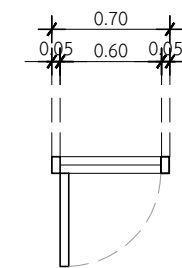

KEY PLAN

DRAWING TITLE

แบบขยายหน้าต่าง

SCALE : 1: 50

Drawing No:

Sheet No :

DOCUMENT No :

A-13  
13 00

น7 หน้าต่างห้องครัว

ประเภท	หน้าต่างบานเลื่อนสลัก (เฉพาะห้องครัว )
วงกบ	อลูมิเนียม สีเทาซาฮาร่า 2"x4"หนา 1.2 มม.
กรอบบาน	อลูมิเนียม สีดำ หนา 1.2 มม.
ลูกพับ	กระจกเชียวตัดแสง หนา 5 มม.
มือจับ	มาตรฐานบานเลื่อน
อุปกรณ์	มาตรฐานบานเลื่อน
ช่องแสง	-

น51 หน้าต่างห้องนอน

ประเภท	หน้าต่างบานเปิด
วงกบ	อลูมิเนียม สีเทาซาฮาร่า 2"x4"หนา 1.2 มม.
กรอบบาน	อลูมิเนียม สีเทาซาฮาร่า หนา 1.2 มม.
ลูกพับ	กระจกเชียวตัดแสง หนา 5 มม. พร้อมพักตกแดง
มือจับ	มาตรฐานบานเปิด
อุปกรณ์	มาตรฐานบานเปิด
ช่องแสง	-