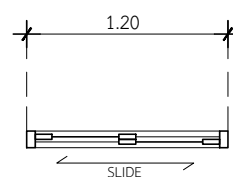

น3 หน้าต่างห้องนอน

ประเภท	หน้าต่างบานเลื่อนสลัก
วงกบ	อลูมิเนียม สีเทาซาฮาร่า 2"x4"หนา 1.2 มม.
กรอบบาน	อลูมิเนียม สีเทาซาฮาร่า หนา 1.2 มม.
ลูกพับ	กระจกเชียวตัดแสง หนา 5 มม. พร้อมพักตกแดง
มือจับ	มาตรฐานบานเลื่อน
อุปกรณ์	มาตรฐานบานเลื่อน
ช่องแสง	-