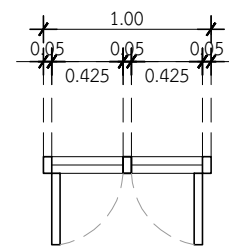

KEY PLAN

DRAWING TITLE

แบบขยายหน้าต่าง

SCALE : 1: 50

Drawing No:

Sheet No :

DOCUMENT No :

A-13  
13 00

น51 หน้าต่างห้องนอน

ประเภท	หน้าต่างบานเปิด
วงกบ	อลูมิเนียม สีเทาซาฮาร่า 2"x4"หนา 1.2 มม.
กรอบบาน	อลูมิเนียม สีเทาซาฮาร่า หนา 1.2 มม.
ลูกพับ	กระจกเชียวตัดแสง หนา 5 มม. พร้อมพักตกแดง
มือจับ	มาตรฐานบานเปิด
อุปกรณ์	มาตรฐานบานเปิด
ช่องแสง	-