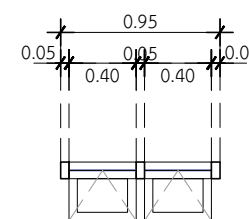

น12 หน้าต่างห้องน้ำ

ประเภท	หน้าต่างบานกระทุ้งคู่
วงกบ	อลูมิเนียม สีเทาซาฮาร่า 2"x4"หนา 1.2 มม.
กรอบบาน	อลูมิเนียม สีเทาซาฮาร่า หนา 1.2 มม.
ลูกพับ	กระจกเชียวผ่า สีขาวขุ่น หนา 5 มม.
มือจับ	มาตรฐานบานกระทุ้ง
อุปกรณ์	มาตรฐานบานกระทุ้ง
ช่องแสง	-