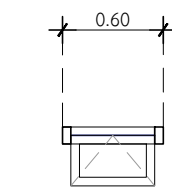

น37

ประเภท	หน้าต่างบานกระทุ้งเดี่ยวพร้อมช่องแสงติดตายล่าง 2 ช่อง
วงกบ	อลูมิเนียม สีเทาซาฮาร่า 2"x4"หนา 1.2 มม.
กรอบบาน	อลูมิเนียม สีเทาซาฮาร่า หนา 1.2 มม.
ลูกพับ	กระจกเชียวตัดแสง หนา 5 มม.
มือจับ	มาตรฐานบานเปิด
อุปกรณ์	มาตรฐานบานเปิด
ช่องแสง	บานพับกึ่ง ด้านล่าง