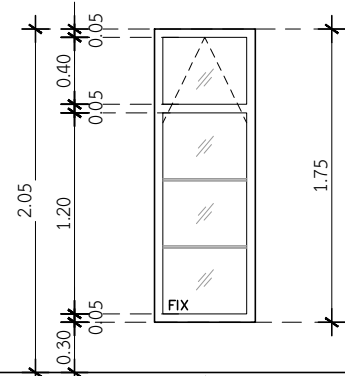

น37

ประเภท	หน้าต่างบานกระทุ้งเดี่ยวพร้อมช่องแสงติดตายล่าง 2 ช่อง
วงกบ	อลูมิเนียม สีเทาซาฮาร่า 2"x4"หนา 1.2 มม.
กรอบบาน	อลูมิเนียม สีเทาซาฮาร่า หนา 1.2 มม.
ลูกพับ	กระจกเชียวตัดแสง หนา 5 มม.
มือจับ	มาตรฐานบานเปิด
อุปกรณ์	มาตรฐานบานเปิด
ช่องแสง	บานพับกึ่ง ด้านล่าง