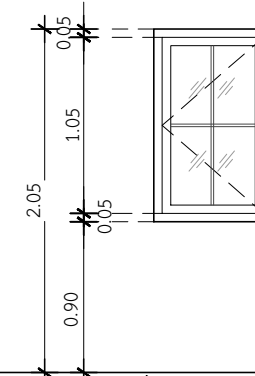

KEY PLAN

DRAWING TITLE

แบบขยายหน้าต่าง

SCALE : 1: 50

Drawing No:

Sheet No :

DOCUMENT No :

A-13  
13 00

น7 หน้าต่างห้องครัว

ประเภท	หน้าต่างบานเลื่อนสลัก (เฉพาะห้องครัว )
วงกบ	อลูมิเนียม สีเทาซาฮาร่า 2"x4"หนา 1.2 มม.
กรอบบาน	อลูมิเนียม สีดำ หนา 1.2 มม.
ลูกพับ	กระจกเชียวตัดแสง หนา 5 มม.
มือจับ	มาตรฐานบานเลื่อน
อุปกรณ์	มาตรฐานบานเลื่อน
ช่องแสง	-