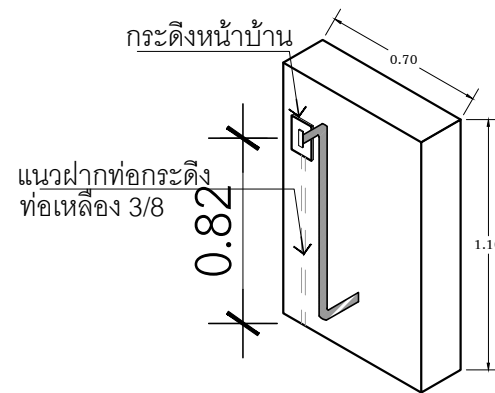

แบบขยายรั้ว
 มาตรฐาน 1 : 25

ท่อเหล็ก 3/8 ยาว 1.5 เมตร
 ซี่งอ 90° 2 ตัว

แนวฝักท่อกะดิ่ง
 ท่อเหล็ก 3/8