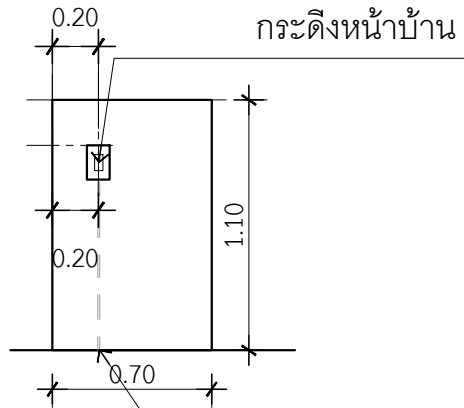

แบบขยายรั้ว
 มาตรฐาน 1 : 25

ท่อเหล็ก 3/8 ยาว 1.5 เมตร
 ซี่งอ 90° 2 ตัว

แนวฝักท่อกะดิ่ง
 ท่อเหล็ก 3/8