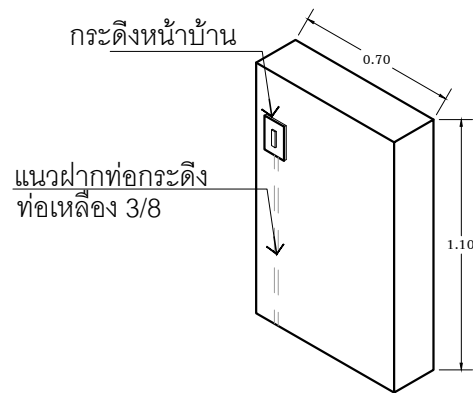

แบบขยายรั้ว
 มาตรฐาน 1 : 25

ท่อเหล็ก 3/8 ยาว 1.5 เมตร
 ซี่งอ 90° 2 ตัว

แนวฝักท่อกะดิ่ง
 ท่อเหล็ก 3/8