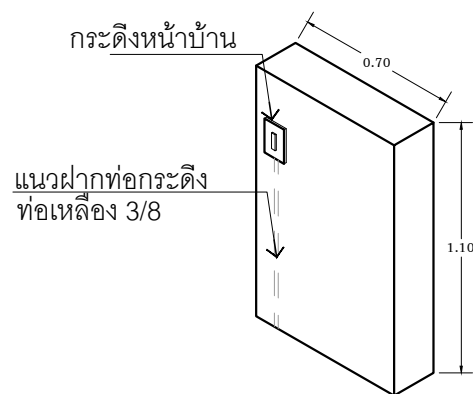

แบบขยายรั้ว
 มาตรฐาน 1 : 25

แนวฝักท่อกะดิ่ง
 ท่อเหลือ 3/8