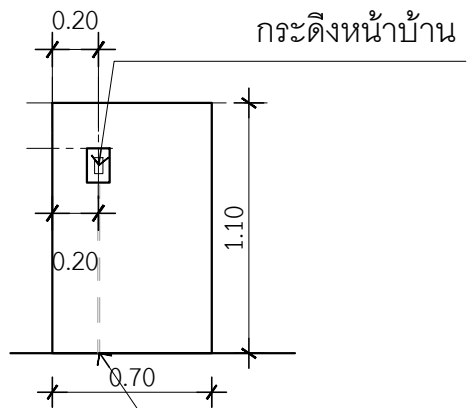

แบบขยายรั้ว
 มาตรฐาน 1 : 25

แนวฝักท่อกะดิ่ง
 ท่อเหลือ 3/8