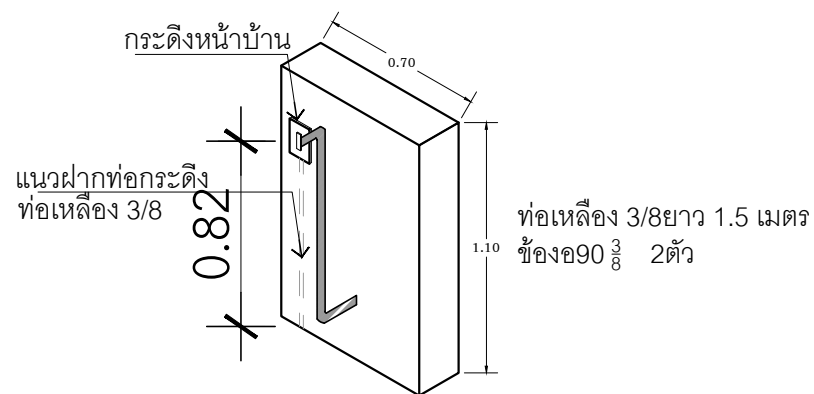

แบบขยายรั้ว
 มาตรฐาน 1 : 25

แนวฝักท่อกะดิ่ง
 ท่อเหลือ 3/8