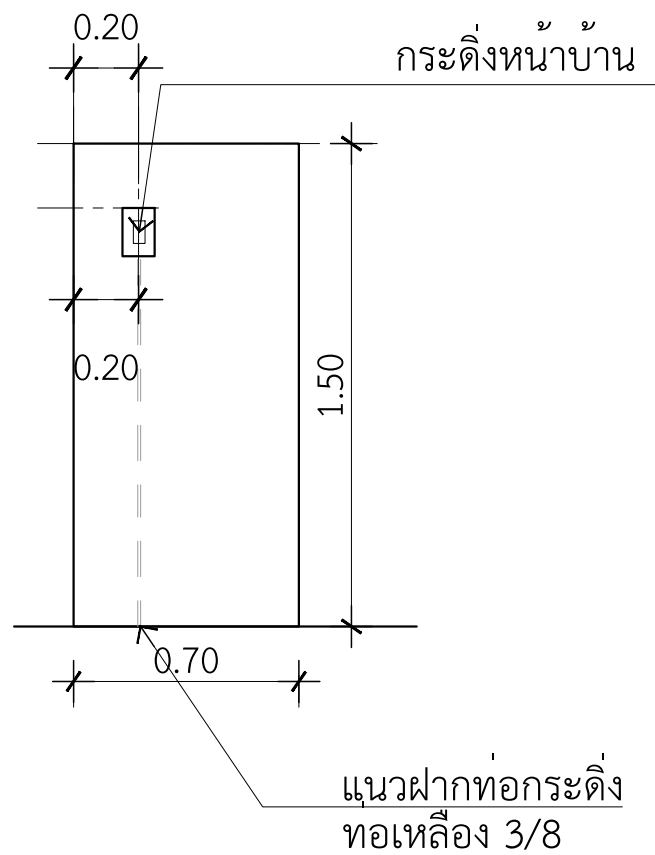

รั้วด้านหน้า

แบบขยายรั้ว

มาตราส่วน

1 : 25

ท่อเหล็ก 3/8 ยาว 1.5 เมตร
ข้องอ 90° 3/8 2 ตัว