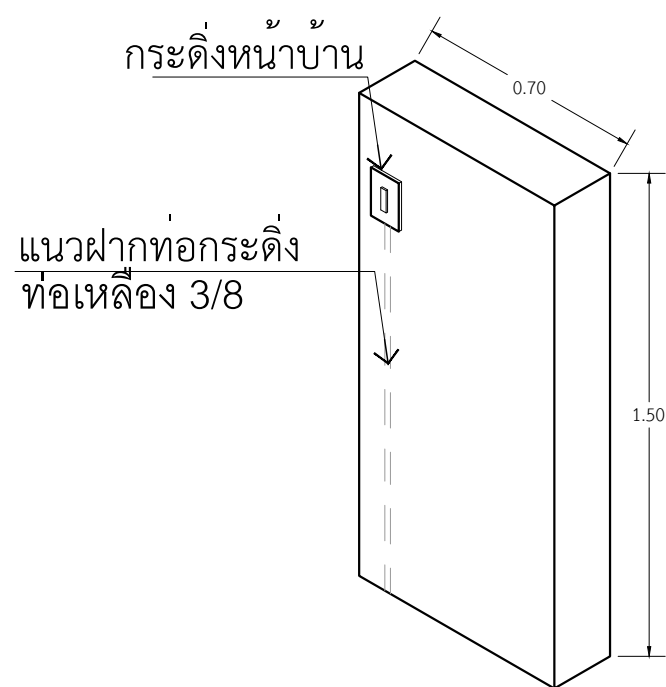

รั้วด้านหน้า

แบบขยายรั้ว

มาตราส่วน

1 : 25

ท่อเหล็ก 3/8 ยาว 1.5 เมตร
ข้องอ 90° 3/8 2 ตัว