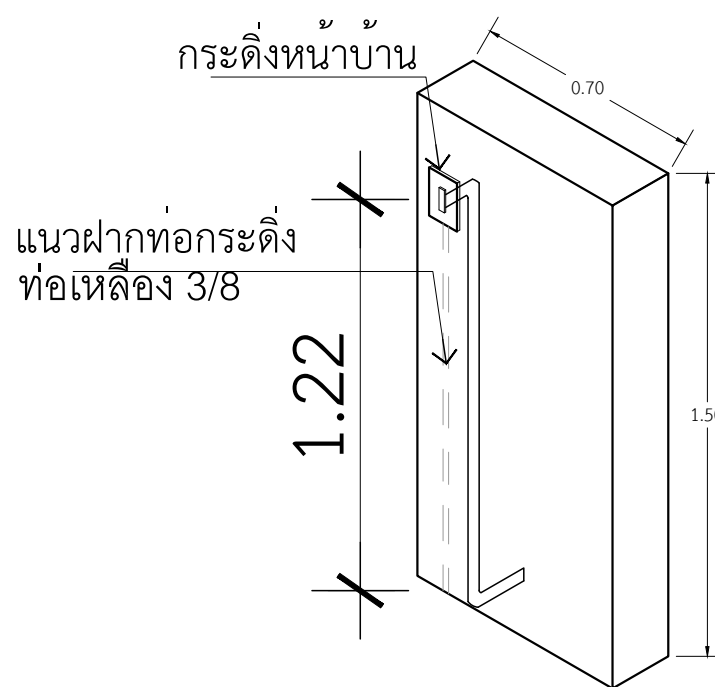

รั้วด้านหน้า

แบบขยายรั้ว

มาตราส่วน

1 : 25

ท่อเหล็ก 3/8 ยาว 1.5 เมตร
ข้องอ 90° 3/8 2 ตัว