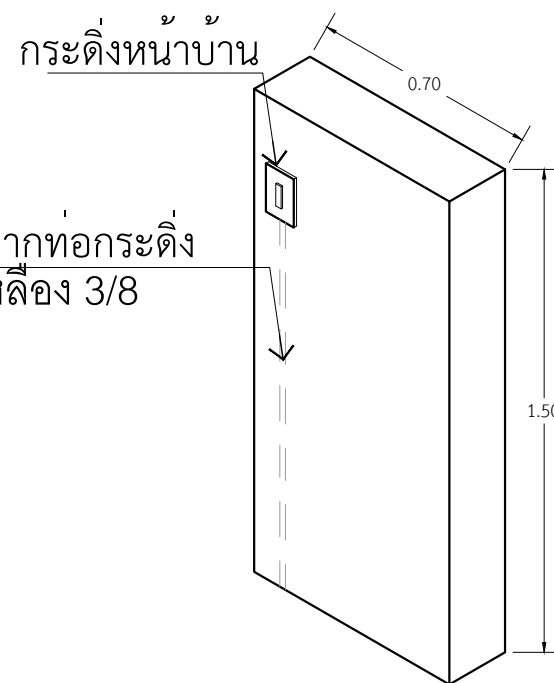

### แบบขยายรั้ว

มาตราส่วน

1 : 25

แนวฝักทอกะดิ่ง  
ท่อเหล็ก 3/8

แนวฝักทอกะดิ่ง  
ท่อเหล็ก 3/8

แนวฝักทอกะดิ่ง  
ท่อเหล็ก 3/8

ท่อเหล็ก 3/8 ยาว 1.5 เมตร  
ข้องอ 90° 3/8 2 ตัว