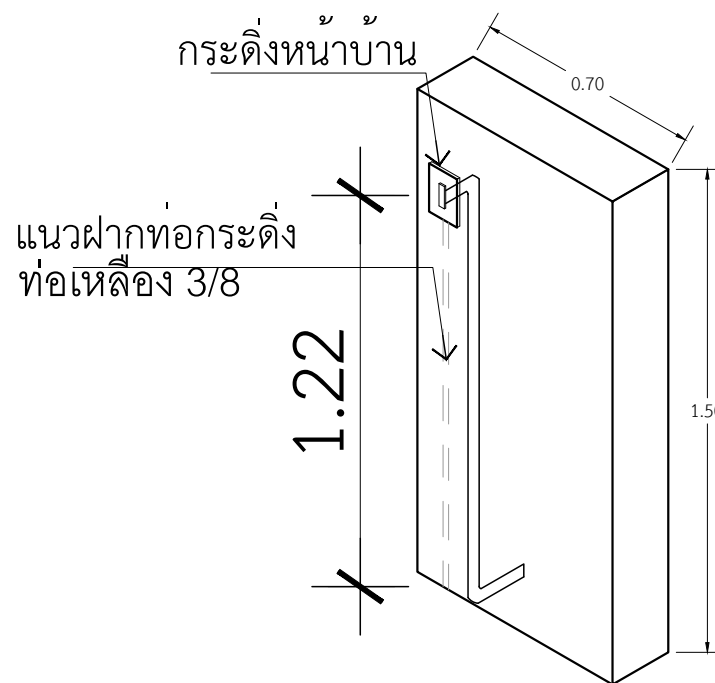

### แบบขยายรั้ว

มาตราส่วน

1 : 25

แนวฝักทอกะดิ่ง  
ท่อเหล็ก 3/8

แนวฝักทอกะดิ่ง  
ท่อเหล็ก 3/8

แนวฝักทอกะดิ่ง  
ท่อเหล็ก 3/8

ท่อเหล็ก 3/8 ยาว 1.5 เมตร  
ข้องอ 90° 3/8 2 ตัว