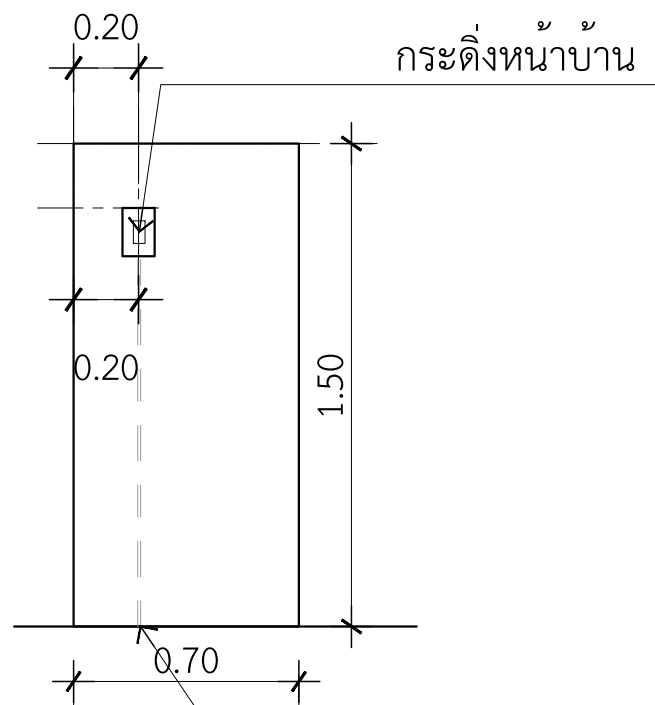

### แบบขยายรั้ว

มาตราส่วน

1 : 25

แนวฝักทอกะดิ่ง  
ท่อเหล็ก 3/8

แนวฝักทอกะดิ่ง  
ท่อเหล็ก 3/8

แนวฝักทอกะดิ่ง  
ท่อเหล็ก 3/8

ท่อเหล็ก 3/8 ยาว 1.5 เมตร  
ข้องอ 90° 3/8 2 ตัว