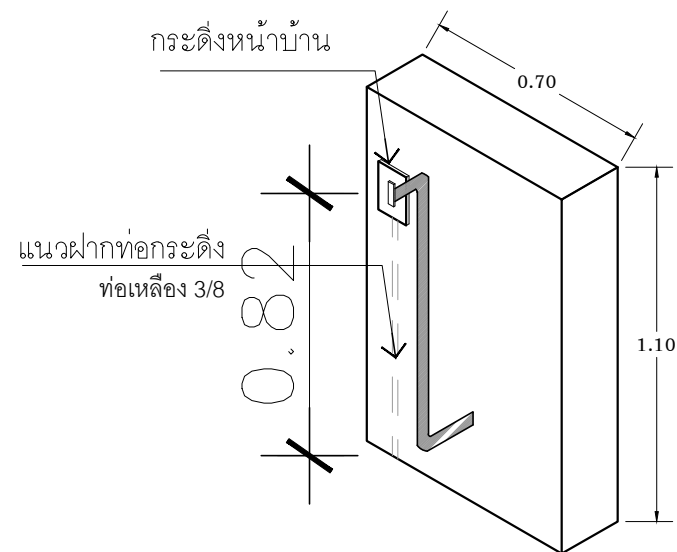

ดูแบบขยาย  
สวิตช์กดกระดิ่ง  
และตู้จดหมาย

ด้านประตูรั้วเหล็ก

รั้วด้านหน้า

# แบบขยายรั้ว

มาตราส่วน 1 : 25

ท่อเหล็ก 3/8 ยาว 1.5 เมตร  
ข้องอ 90 องศา 2 ตัว

แบบขยายตำแหน่งสวิตช์กดกระดิ่งหน้าบ้าน