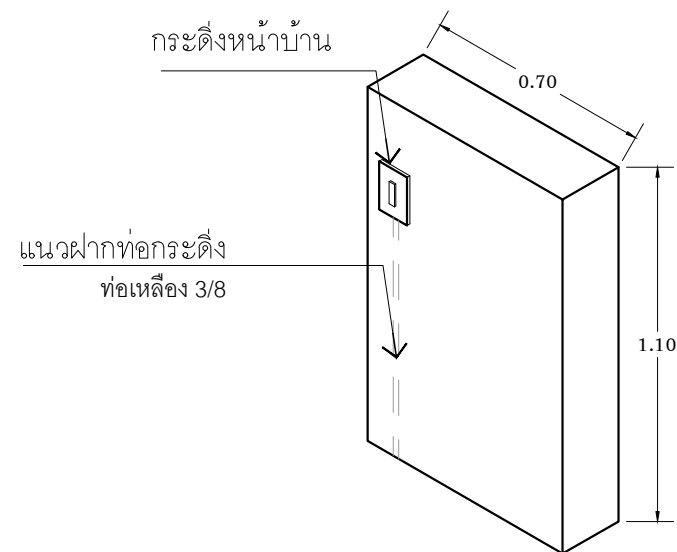

ดูแบบขยาย  
สวิตช์กดกระดิ่ง  
และตู้จดหมาย

ด้านประตูรั้วเหล็ก

รั้วด้านหน้า

# แบบขยายรั้ว

มาตราส่วน 1 : 25

ท่อเหล็ก 3/8 ยาว 1.5 เมตร  
ข้องอ 90 องศา 2 ตัว

แบบขยายตำแหน่งสวิตช์กดกระดิ่งหน้าบ้าน