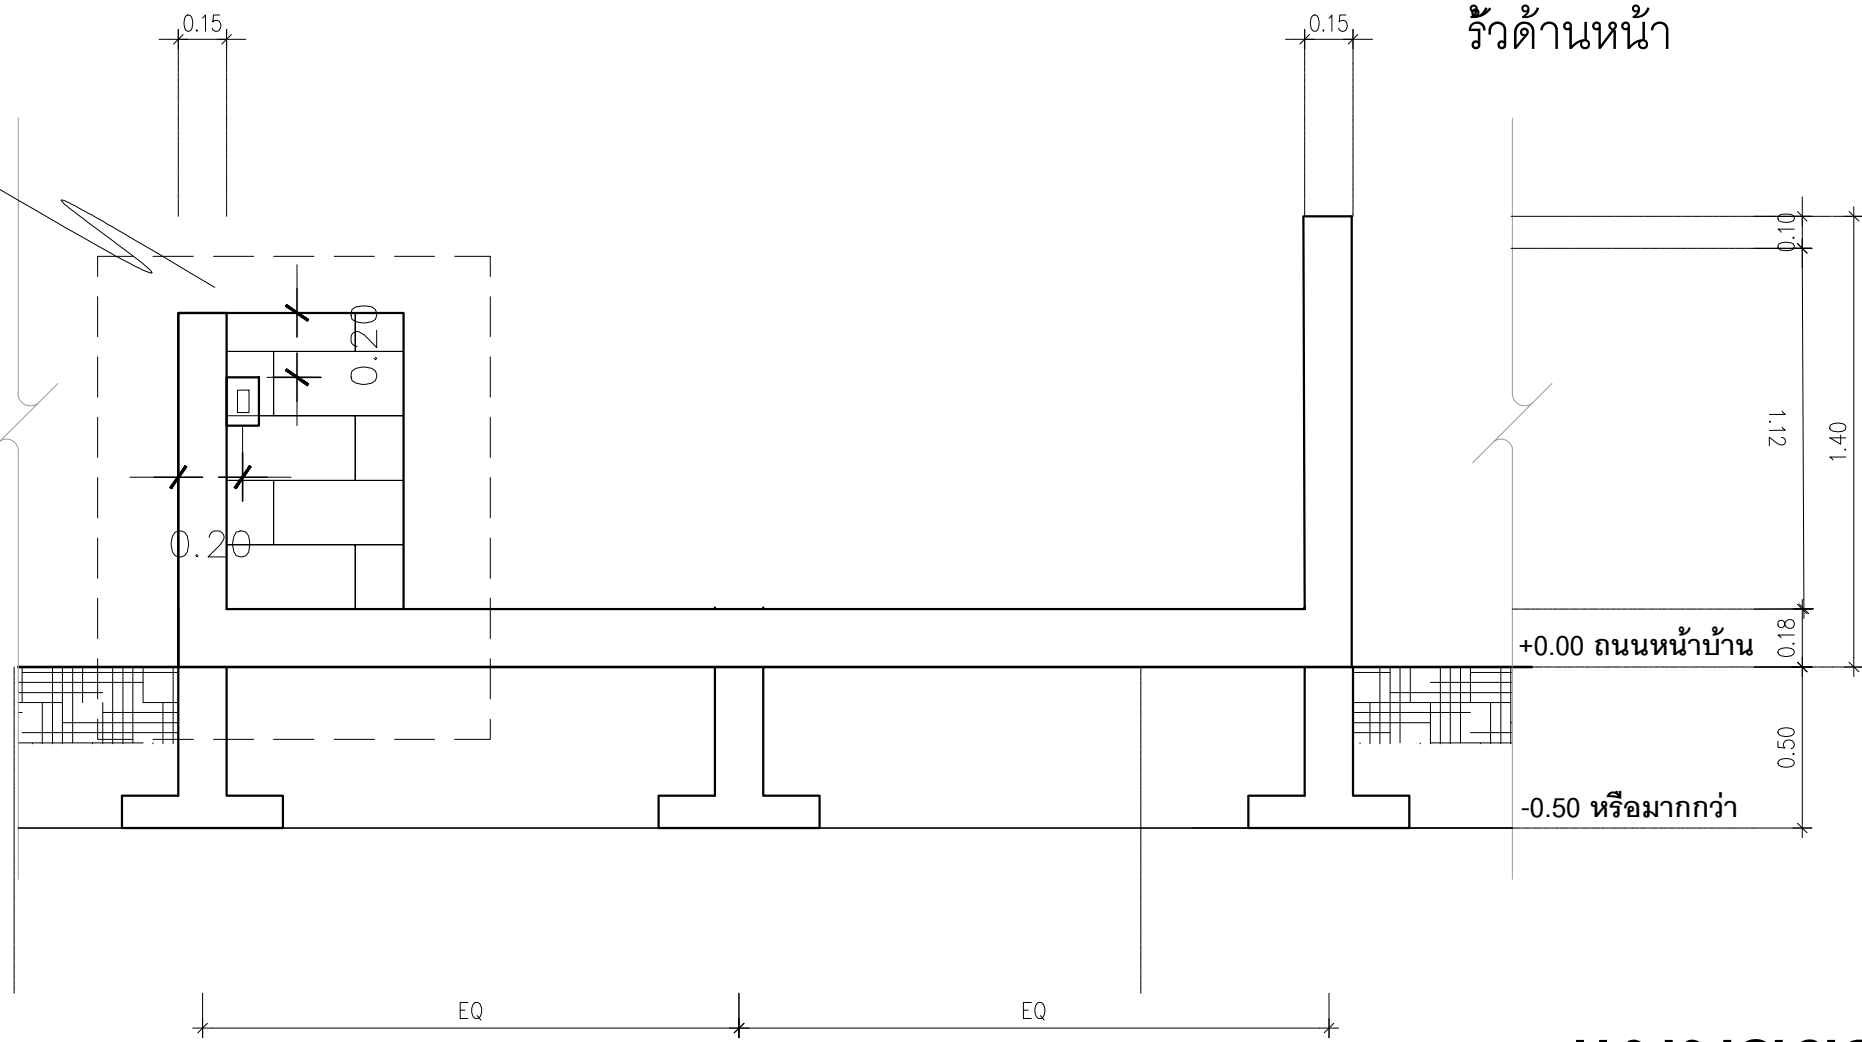

ดูแบบขยาย  
สวิตช์กดกระดิ่ง  
และตู้จดหมาย

ด้านประตูรั้วเหล็ก

รั้วด้านหน้า

# แบบขยายรั้ว

มาตราส่วน 1 : 25

ท่อเหล็ก 3/8 ยาว 1.5 เมตร  
ข้องอ 90 องศา 2 ตัว

แบบขยายตำแหน่งสวิตช์กดกระดิ่งหน้าบ้าน