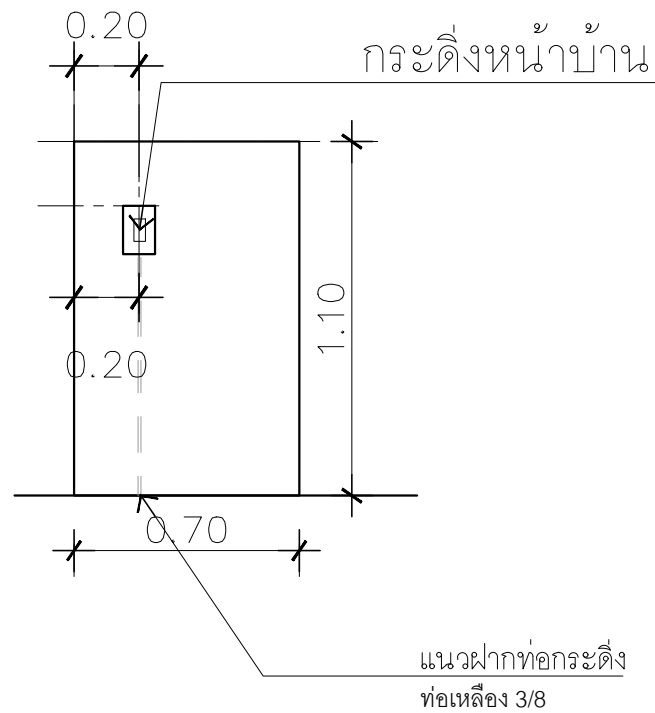

ดูแบบขยาย  
สวิตช์กดกระดิ่ง  
และตู้จดหมาย

ด้านประตูรั้วเหล็ก

รั้วด้านหน้า

# แบบขยายรั้ว

มาตราส่วน 1 : 25

ท่อเหล็ก 3/8 ยาว 1.5 เมตร  
ข้องอ 90 องศา 2 ตัว

แบบขยายตำแหน่งสวิตช์กดกระดิ่งหน้าบ้าน