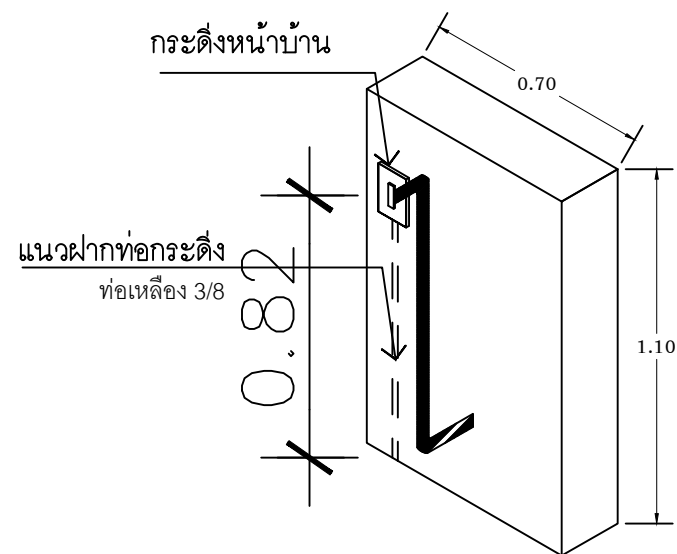

ดูแบบขยาย
สวิตช์กดกระดิ่ง
และตู้จดหมาย

ด้านประตูรั้วเหล็ก

รั้วด้านหน้า

แบบขยายรั้ว

มาตราส่วน 1 : 25

ท่อเหล็ก 3/8 ยาว 1.5 เมตร
ข้องอ 90 องศา 2 ตัว

แบบขยายตำแหน่งสวิตช์กดกระดิ่งหน้าบ้าน