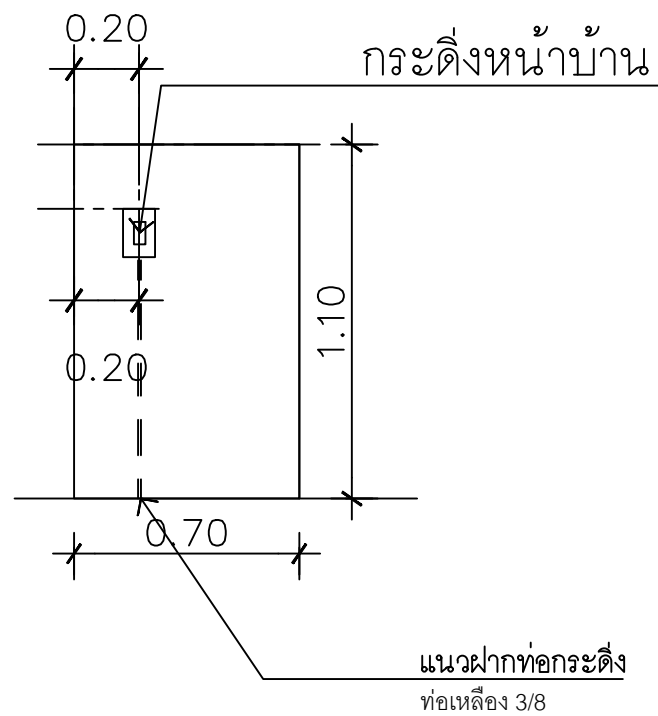

ดูแบบขยาย
สวิตช์กดกระดิ่ง
และตู้จดหมาย

ด้านประตูรั้วเหล็ก

รั้วด้านหน้า

แบบขยายรั้ว

มาตราส่วน 1 : 25

ท่อเหล็ก 3/8 ยาว 1.5 เมตร
ข้องอ 90 องศา 2 ตัว

แบบขยายตำแหน่งสวิตช์กดกระดิ่งหน้าบ้าน