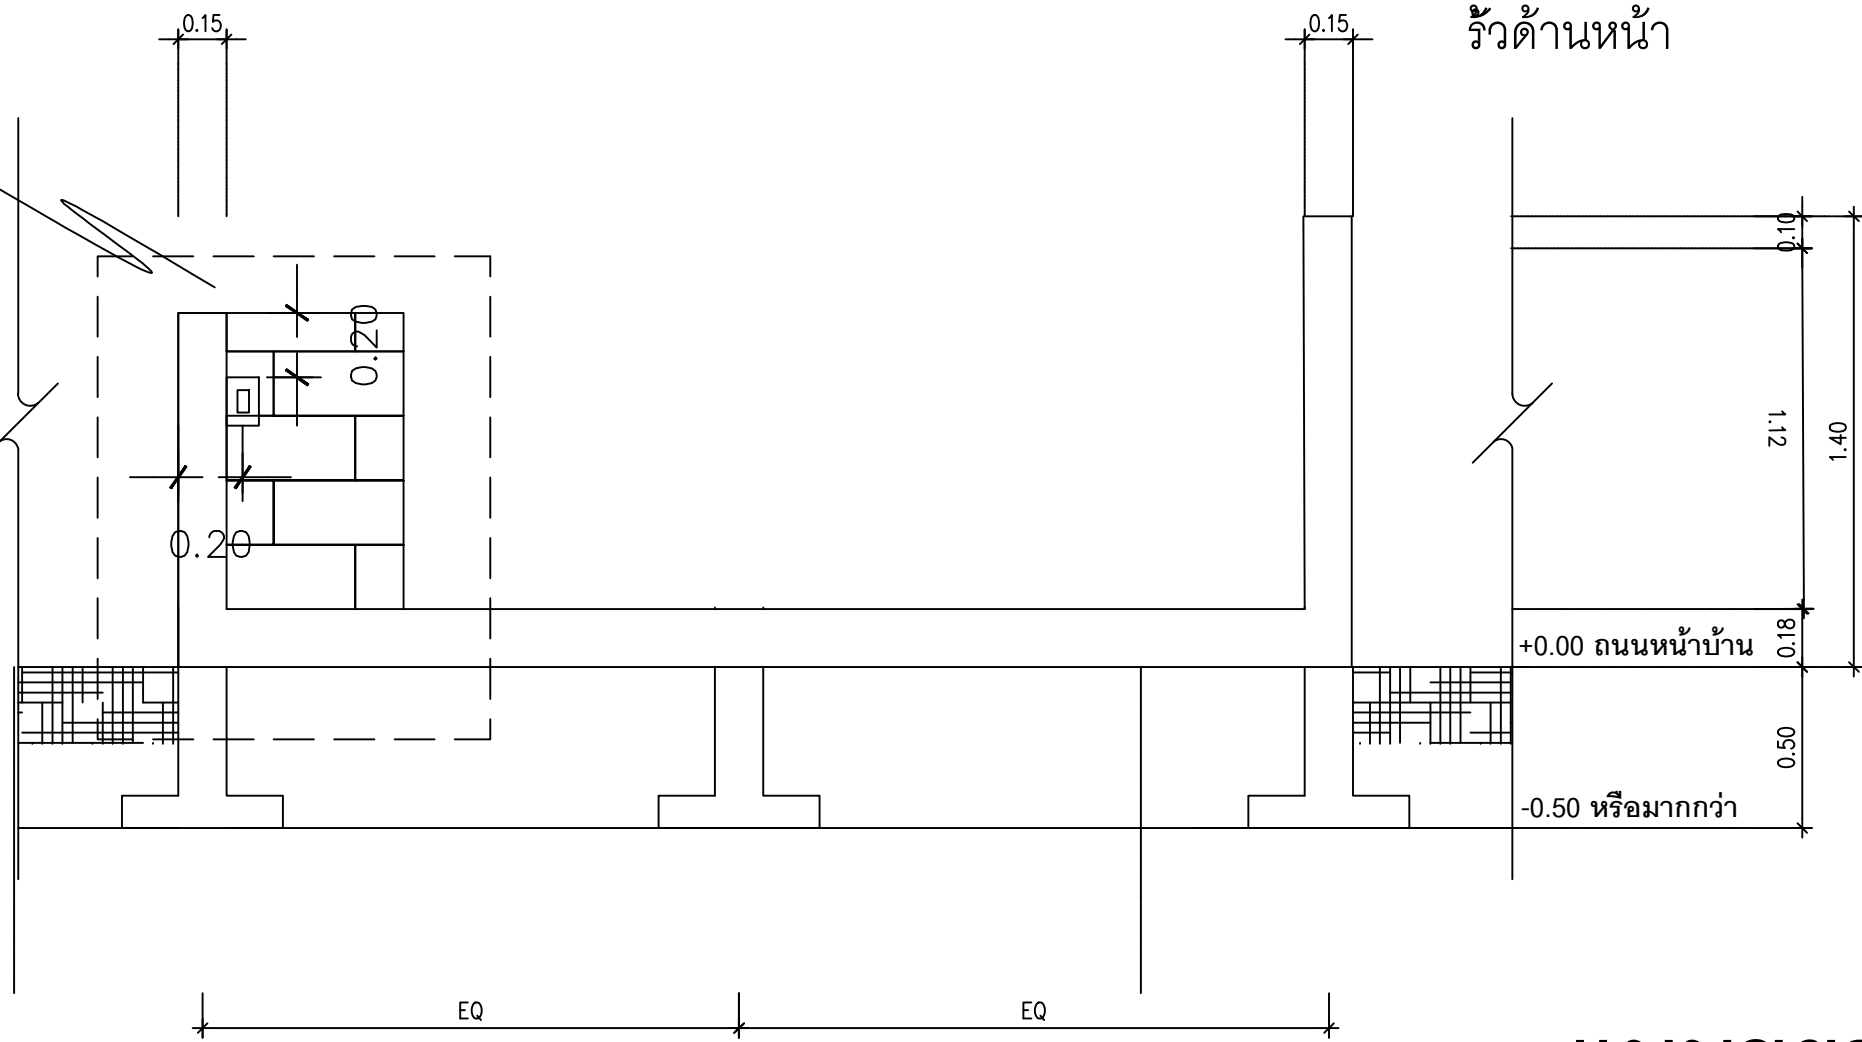

ดูแบบขยาย
สวิตช์กดกระดิ่ง
และตู้จดหมาย

ด้านประตูรั้วเหล็ก

รั้วด้านหน้า

แบบขยายรั้ว

มาตราส่วน 1 : 25

ท่อเหล็ก 3/8 ยาว 1.5 เมตร
ข้องอ 90 องศา 2 ตัว

แบบขยายตำแหน่งสวิตช์กดกระดิ่งหน้าบ้าน