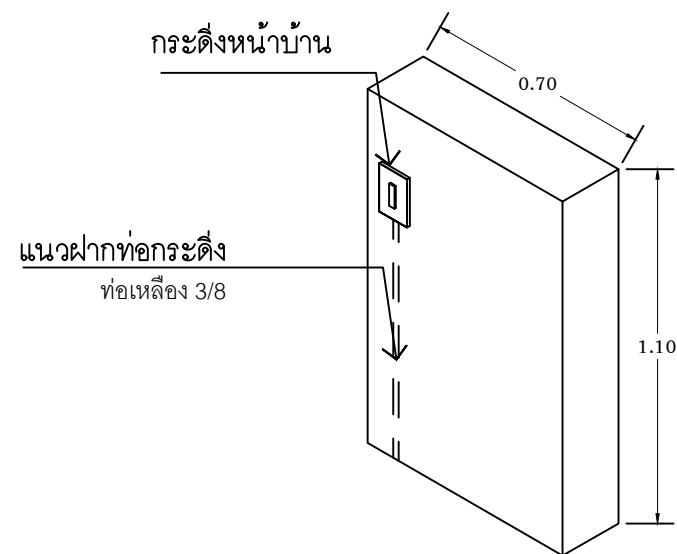

ดูแบบขยาย
สวิตช์กดกระดิ่ง
และตู้จดหมาย

ด้านประตูรั้วเหล็ก

รั้วด้านหน้า

แบบขยายรั้ว

มาตราส่วน 1 : 25

ท่อเหล็ก 3/8 ยาว 1.5 เมตร
ข้องอ 90 องศา 2 ตัว

แบบขยายตำแหน่งสวิตช์กดกระดิ่งหน้าบ้าน