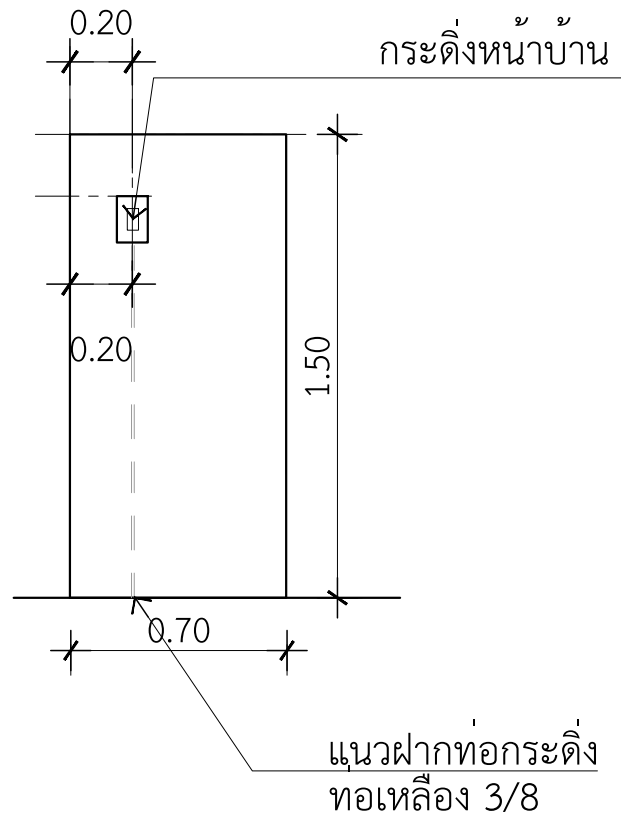

ดูแบบขยาย
สวิตช์กดกระดิ่ง
และตุจกดหมาย

ด้านประตูรั้วเหล็ก

รั้วด้านหน้า

แบบขยายรั้ว

มาตราส่วน

1 : 25

ท่อเหล็ก 3/8 ยาว 1.5 เมตร
ข้องอ 90° 2 ตัว