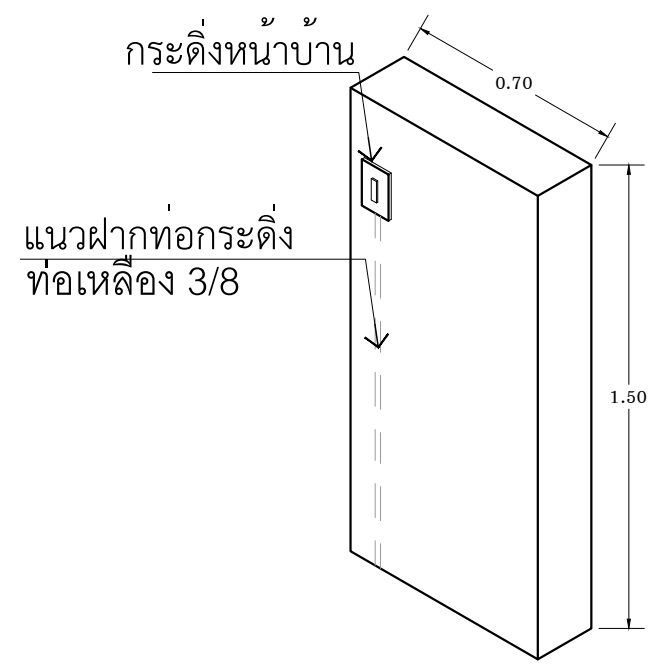

ดูแบบขยาย
สวิตช์กดกระดิ่ง
และตุจกดหมาย

ด้านประตูรั้วเหล็ก

รั้วด้านหน้า

แบบขยายรั้ว

มาตราส่วน

1 : 25

ท่อเหล็ก 3/8 ยาว 1.5 เมตร
ข้องอ 90° 2 ตัว