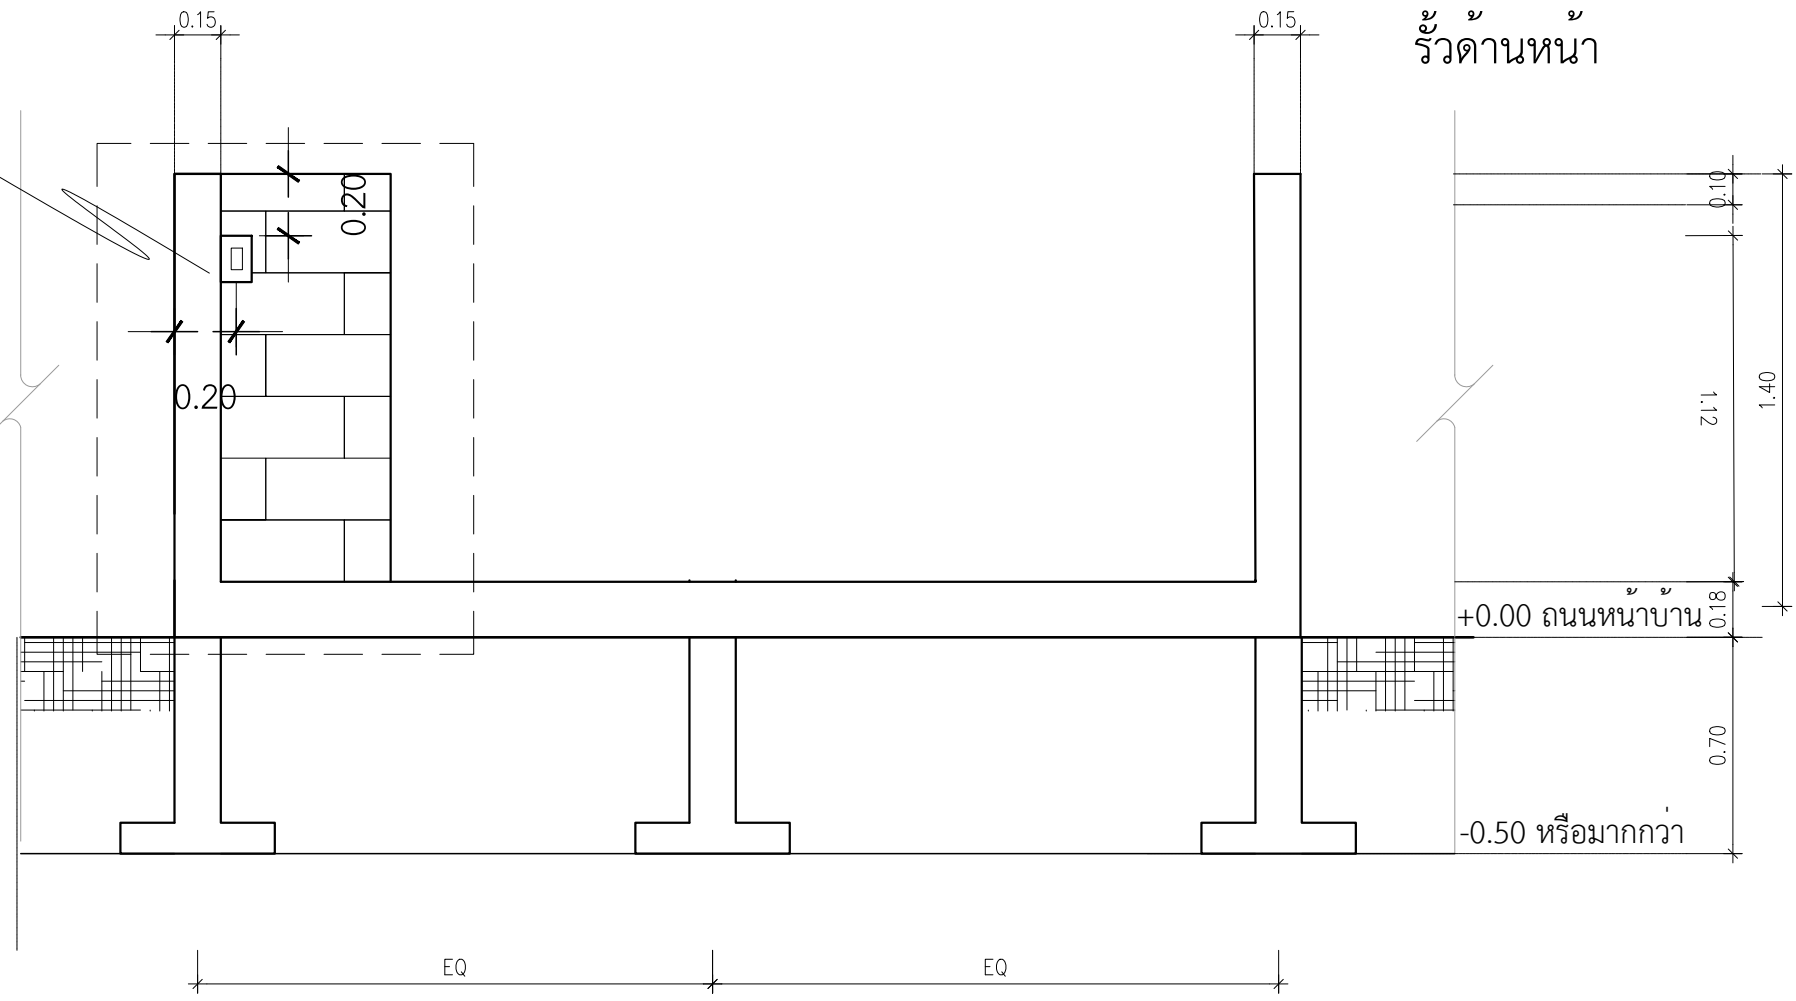

ดูแบบขยาย
สวิตช์กดกระดิ่ง
และตุจกดหมาย

ด้านประตูรั้วเหล็ก

รั้วด้านหน้า

แบบขยายรั้ว

มาตราส่วน

1 : 25

ท่อเหล็ก 3/8 ยาว 1.5 เมตร
ข้องอ 90° 2 ตัว