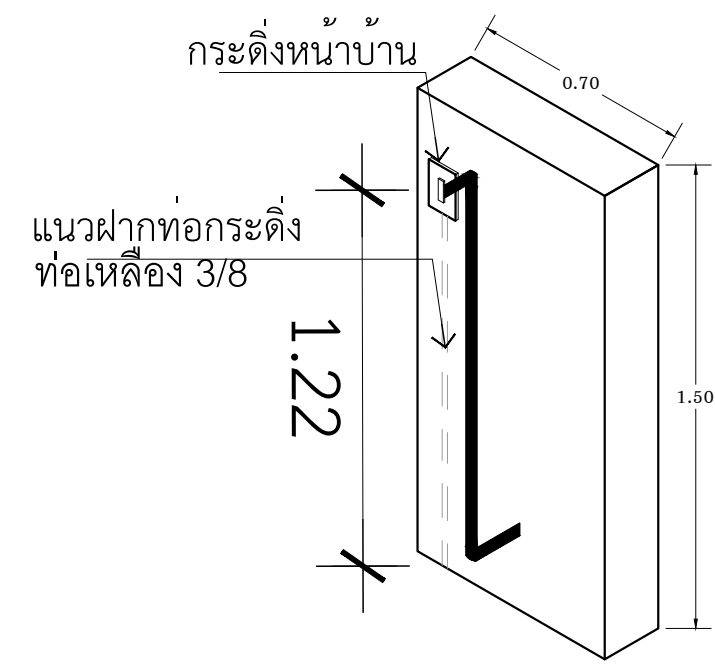

ดูแบบขยาย
สวิตช์กดกระดิ่ง
และตุจกดหมาย

ด้านประตูรั้วเหล็ก

รั้วด้านหน้า

แบบขยายรั้ว

มาตราส่วน

1 : 25

ท่อเหล็ก 3/8 ยาว 1.5 เมตร
ข้องอ 90° 2 ตัว