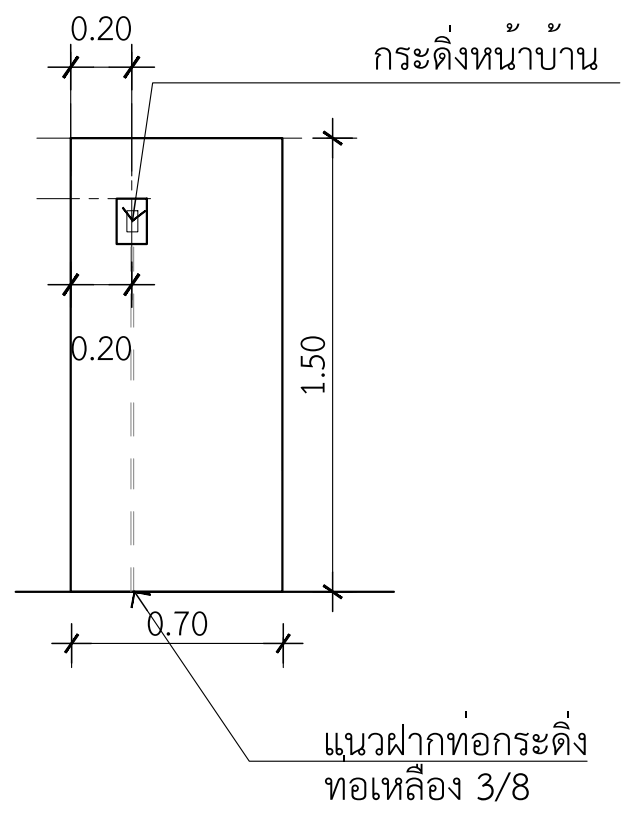

รั้วด้านหน้า

### แบบขยายรั้ว

มาตราส่วน 1 : 25

ท่อเหล็ก 3/8 ยาว 1.5 เมตร  
ข้องอ 90° 2 ตัว