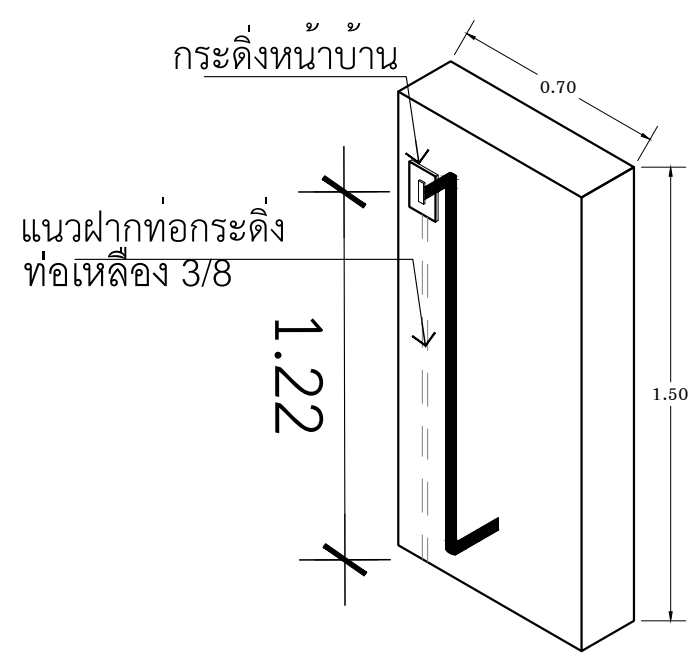

รั้วด้านหน้า

### แบบขยายรั้ว

มาตราส่วน 1 : 25

ท่อเหล็ก 3/8 ยาว 1.5 เมตร  
ข้องอ 90° 2 ตัว