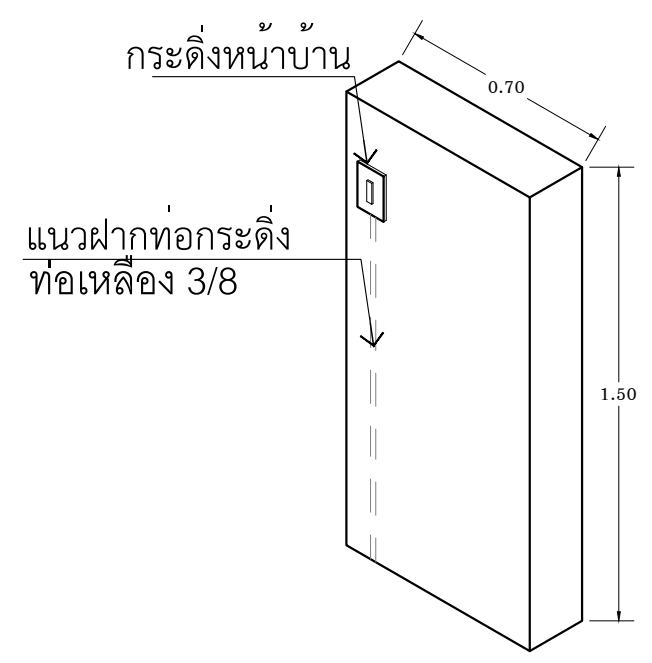

รั้วด้านหน้า

### แบบขยายรั้ว

มาตราส่วน 1 : 25

ท่อเหล็ก 3/8 ยาว 1.5 เมตร  
ข้องอ 90° 2 ตัว