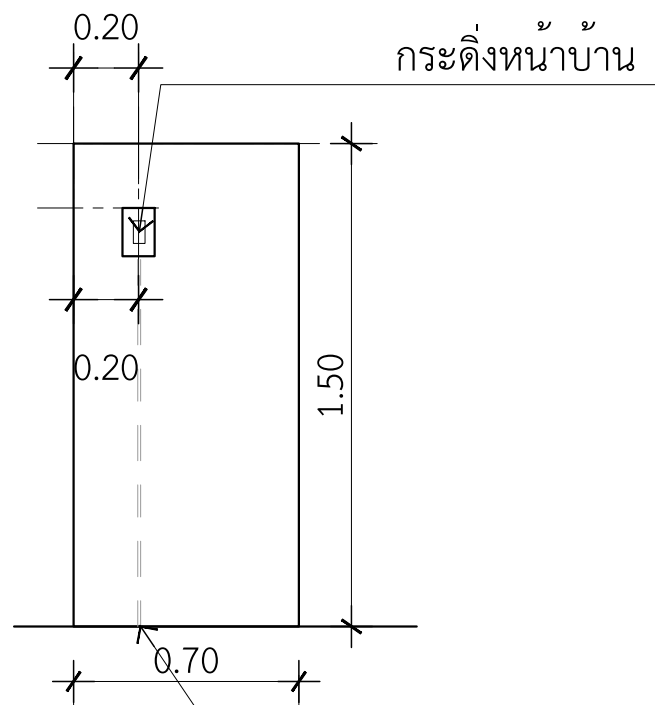

แบบขยายรั้ว

มาตราส่วน

1 : 25

แนวฝักทอกะดิ่ง
ท่อเหล็ก 3/8

แนวฝักทอกะดิ่ง
ท่อเหล็ก 3/8

แนวฝักทอกะดิ่ง
ท่อเหล็ก 3/8

ท่อเหล็ก 3/8 ยาว 1.5 เมตร
ข้องอ 90° 3/8 2 ตัว