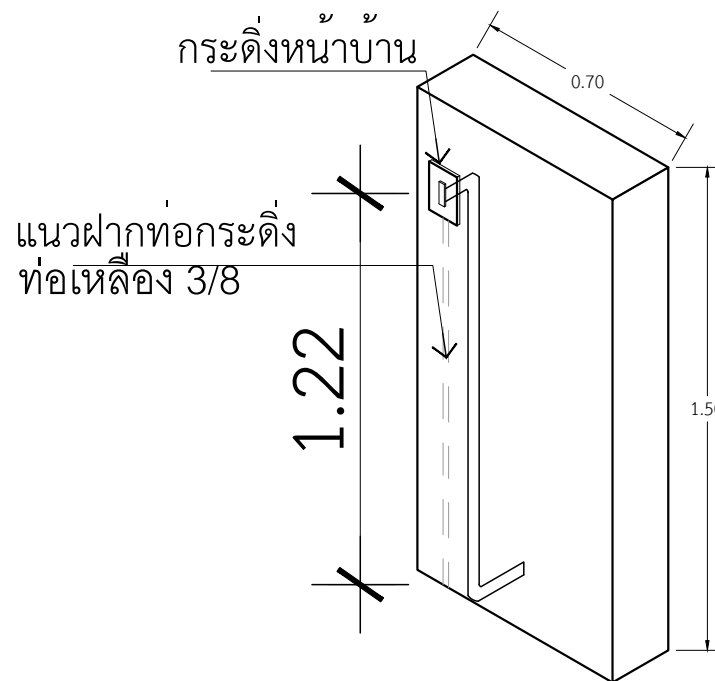

แบบขยายรั้ว

มาตราส่วน

1 : 25

แนวฝักทอกะดิ่ง
ท่อเหล็ก 3/8

แนวฝักทอกะดิ่ง
ท่อเหล็ก 3/8

แนวฝักทอกะดิ่ง
ท่อเหล็ก 3/8

ท่อเหล็ก 3/8 ยาว 1.5 เมตร
ข้องอ 90° 3/8 2 ตัว