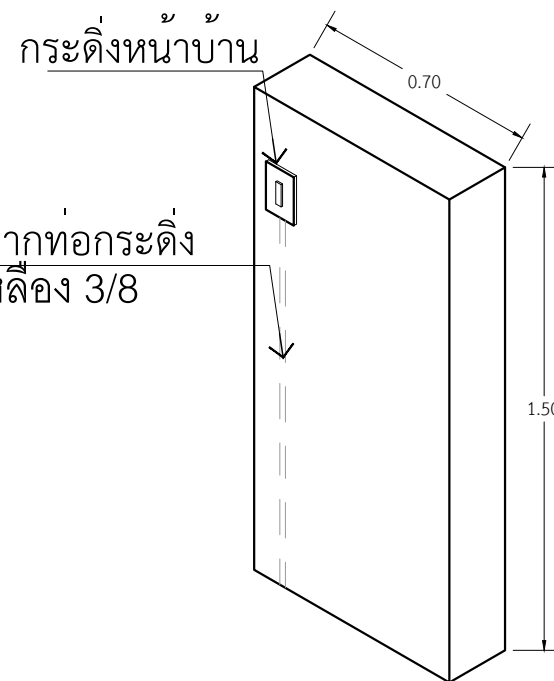

แบบขยายรั้ว

มาตราส่วน

1 : 25

แนวฝักทอกะดิ่ง
ท่อเหล็ก 3/8

แนวฝักทอกะดิ่ง
ท่อเหล็ก 3/8

แนวฝักทอกะดิ่ง
ท่อเหล็ก 3/8

ท่อเหล็ก 3/8 ยาว 1.5 เมตร
ข้องอ 90° 3/8 2 ตัว