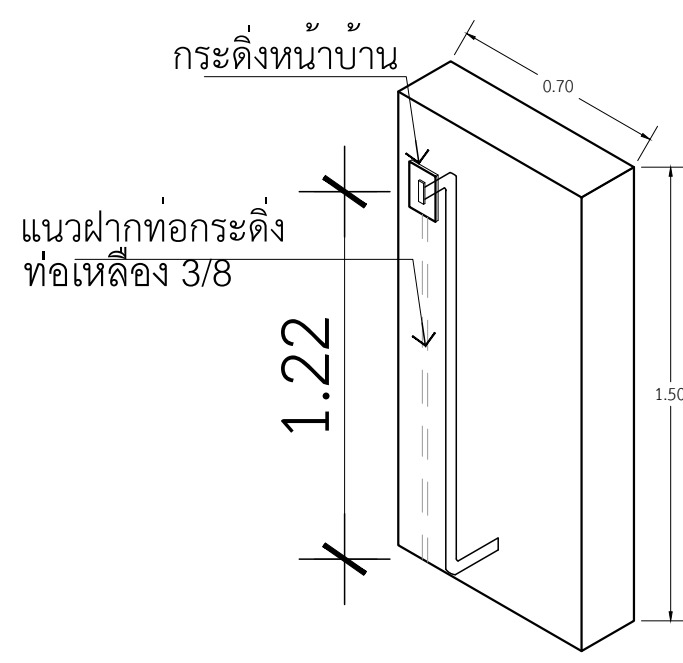

รั้วด้านหน้า

แบบขยายรั้ว

มาตราส่วน 1 : 25

ท่อเหล็ก 3/8 ยาว 1.5 เมตร
ข้องอ 90° 2 ตัว