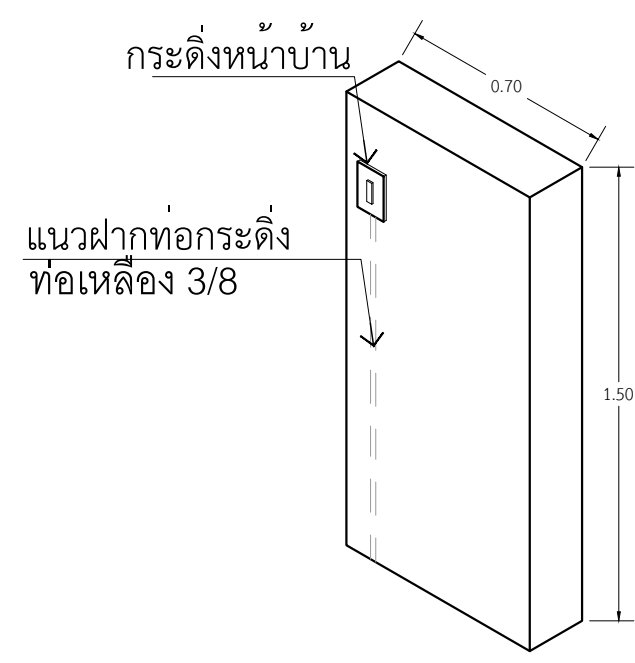

รั้วด้านหน้า

แบบขยายรั้ว

มาตราส่วน 1 : 25

ท่อเหล็ก 3/8 ยาว 1.5 เมตร
ข้องอ 90° 2 ตัว