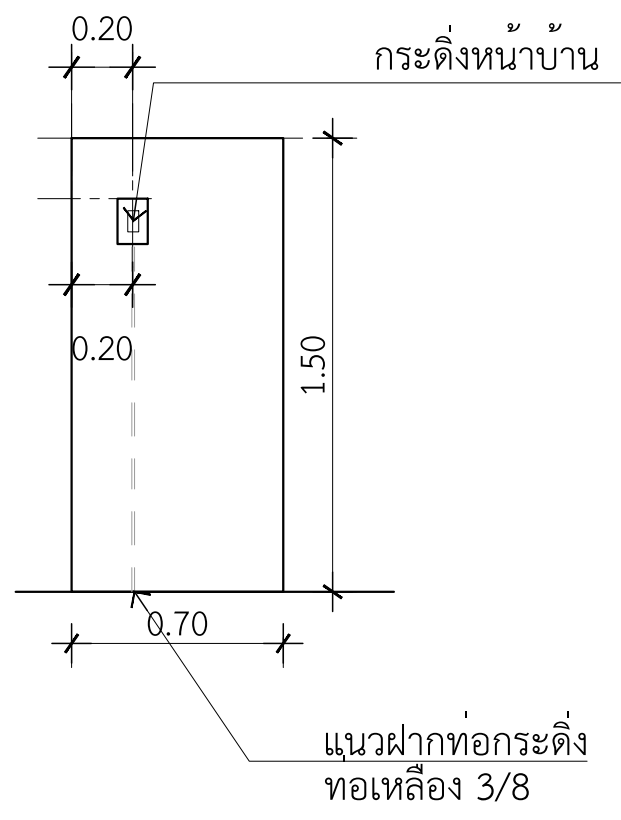

รั้วด้านหน้า

แบบขยายรั้ว

มาตราส่วน 1 : 25

ท่อเหล็ก 3/8 ยาว 1.5 เมตร
ข้องอ 90° 2 ตัว