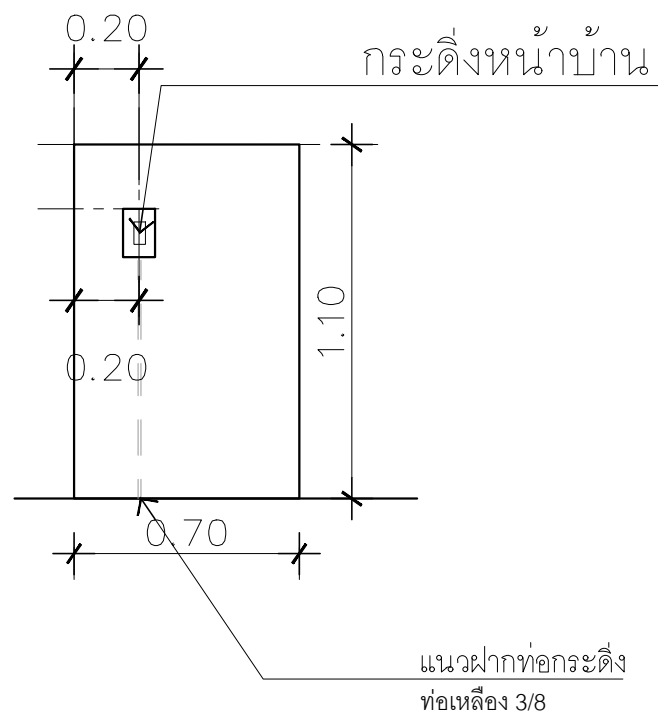

ดูแบบขยาย
สวิตช์กดกระดิ่ง
และตู้จดหมาย

ด้านประตูรั้วเหล็ก

รั้วด้านหน้า

แบบขยายรั้ว

มาตราส่วน 1 : 25

ท่อเหล็ก 3/8 ยาว 1.5 เมตร
ข้องอ 90° 2 ตัว

แบบขยายตำแหน่งสวิตช์กดกระดิ่งหน้าบ้าน