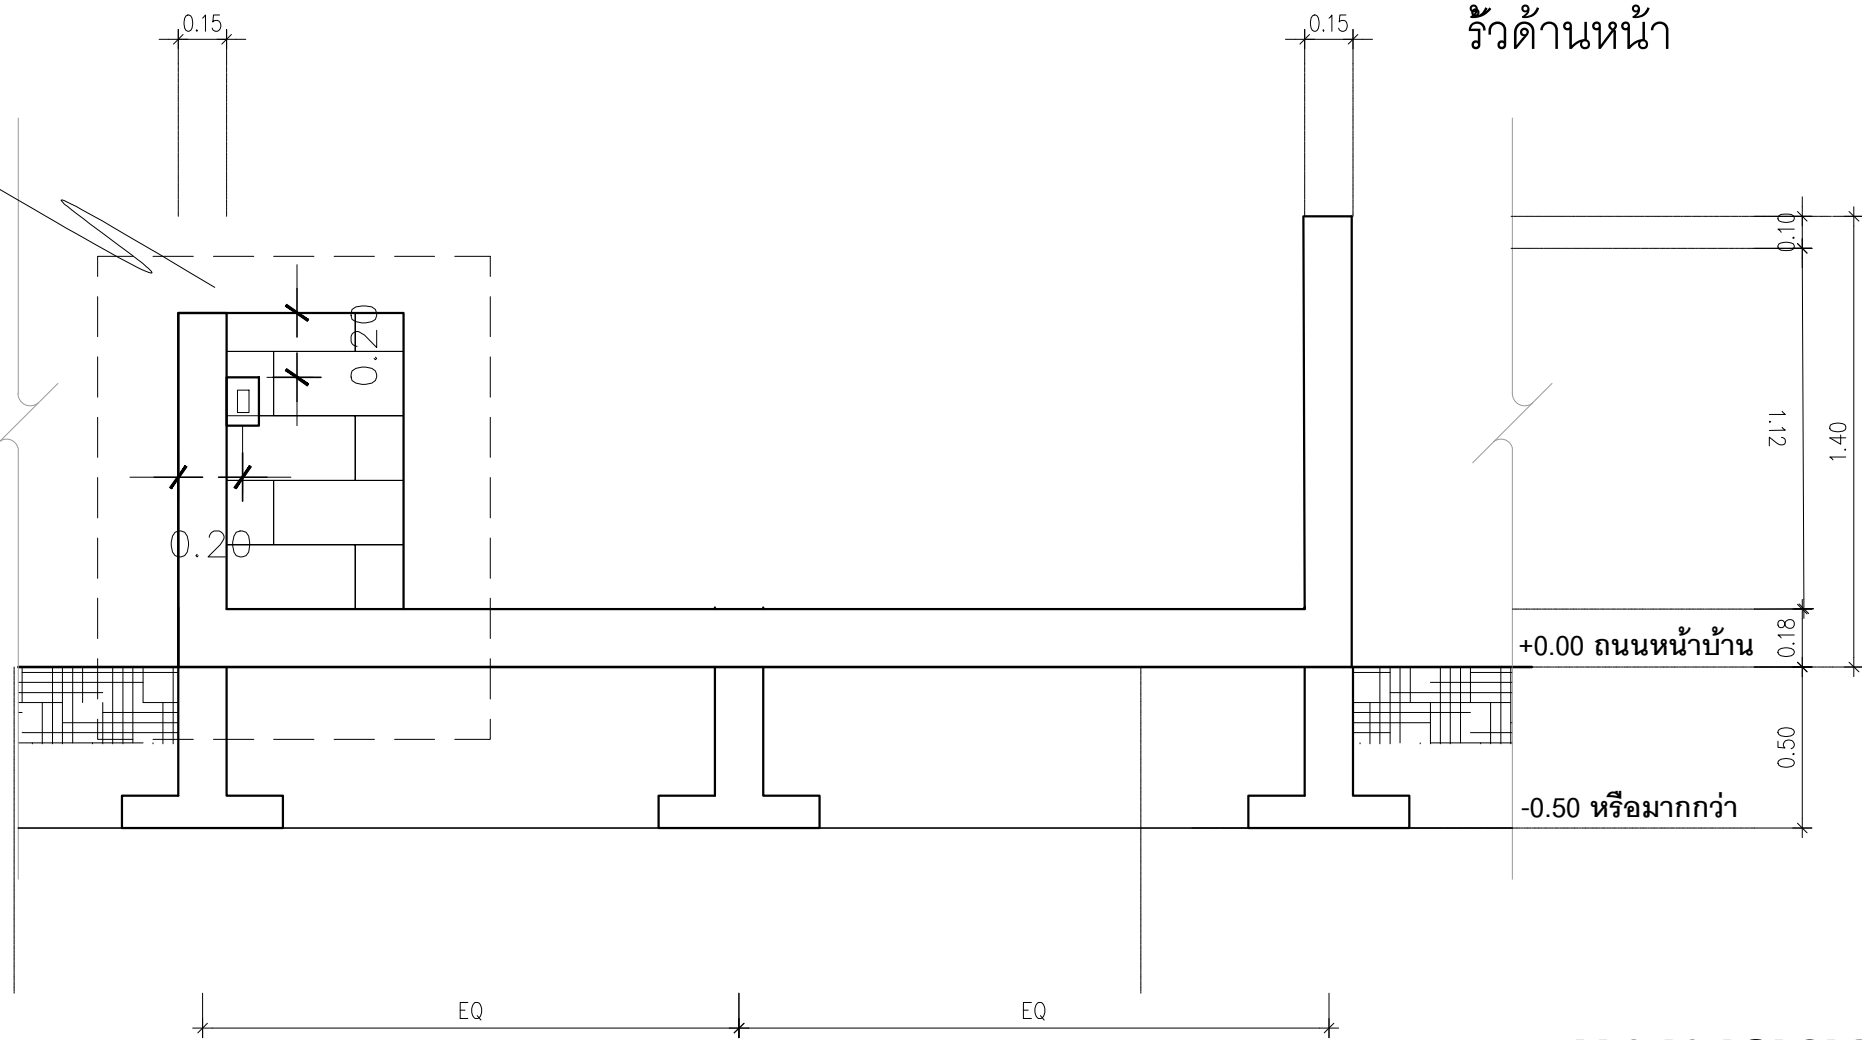

ดูแบบขยาย
สวิตช์กดกระดิ่ง
และตู้จดหมาย

ด้านประตูรั้วเหล็ก

รั้วด้านหน้า

แบบขยายรั้ว

มาตราส่วน 1 : 25

ท่อเหล็ก 3/8 ยาว 1.5 เมตร
ข้องอ 90° 2 ตัว

แบบขยายตำแหน่งสวิตช์กดกระดิ่งหน้าบ้าน