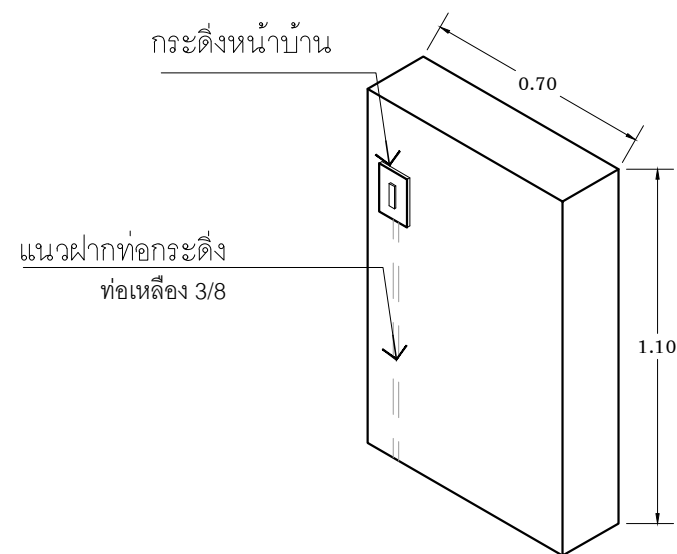

ดูแบบขยาย
สวิตช์กดกระดิ่ง
และตู้จดหมาย

ด้านประตูรั้วเหล็ก

รั้วด้านหน้า

แบบขยายรั้ว

มาตราส่วน 1 : 25

ท่อเหล็ก 3/8 ยาว 1.5 เมตร
ข้องอ 90° 2 ตัว

แบบขยายตำแหน่งสวิตช์กดกระดิ่งหน้าบ้าน