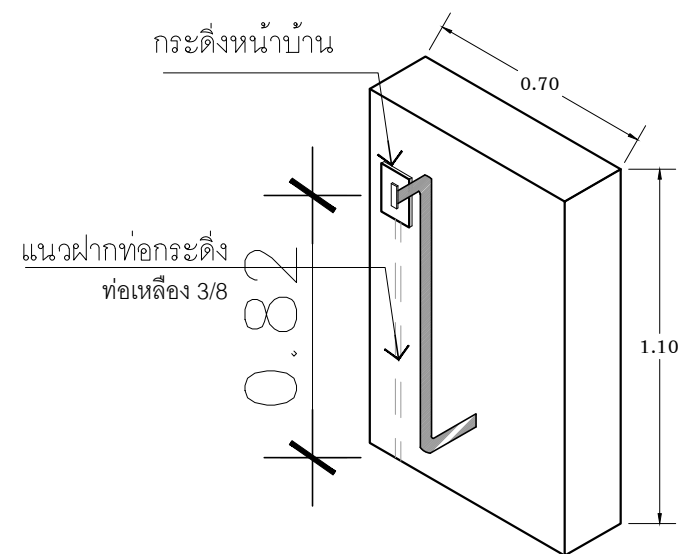

ดูแบบขยาย
สวิตช์กดกระดิ่ง
และตู้จดหมาย

ด้านประตูรั้วเหล็ก

รั้วด้านหน้า

แบบขยายรั้ว

มาตราส่วน 1 : 25

ท่อเหล็ก 3/8 ยาว 1.5 เมตร
ข้องอ 90° 2 ตัว

แบบขยายตำแหน่งสวิตช์กดกระดิ่งหน้าบ้าน