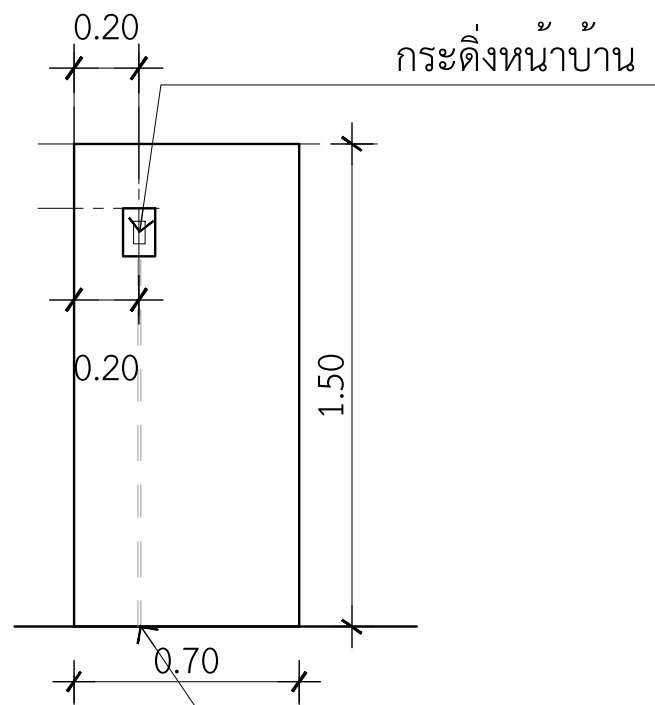

แบบขยายรั้ว

มาตราส่วน

1 : 25

แนวฝักทอกระดิ่ง
ท่อเหล็ก 3/8

แนวฝักทอกระดิ่ง
ท่อเหล็ก 3/8

แนวฝักทอกระดิ่ง
ท่อเหล็ก 3/8