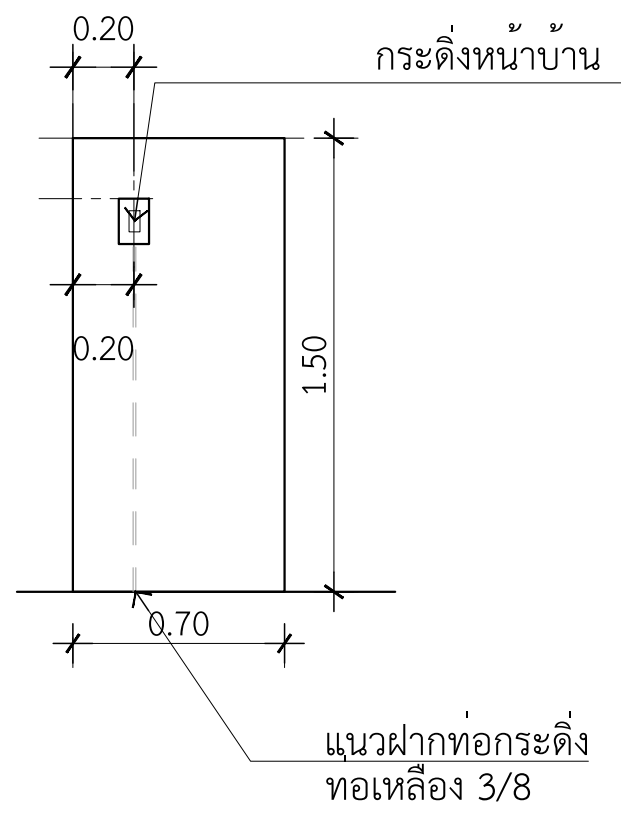

ดูแบบขยาย
สวิตช์กดกระดิ่ง
และจุดหมาย

ด้านประตูรั้วเหล็ก

หน้าบ้าน

แบบขยายรั้ว
มาตราส่วน 1 : 25

ท่อเหล็ก 3/8 ยาว 1.5 เมตร
ข้องอ 90° 2 ตัว