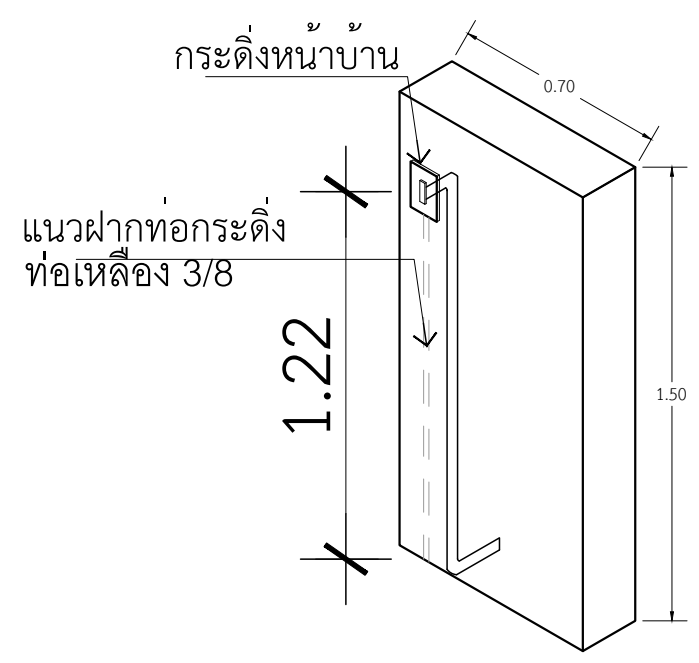

ดูแบบขยาย
สวิตช์กดกระดิ่ง
และจุดหมาย

ด้านประตูรั้วเหล็ก

หน้าบ้าน

แบบขยายรั้ว
มาตราส่วน 1 : 25

ท่อเหล็ก 3/8 ยาว 1.5 เมตร
ข้องอ 90° 2 ตัว