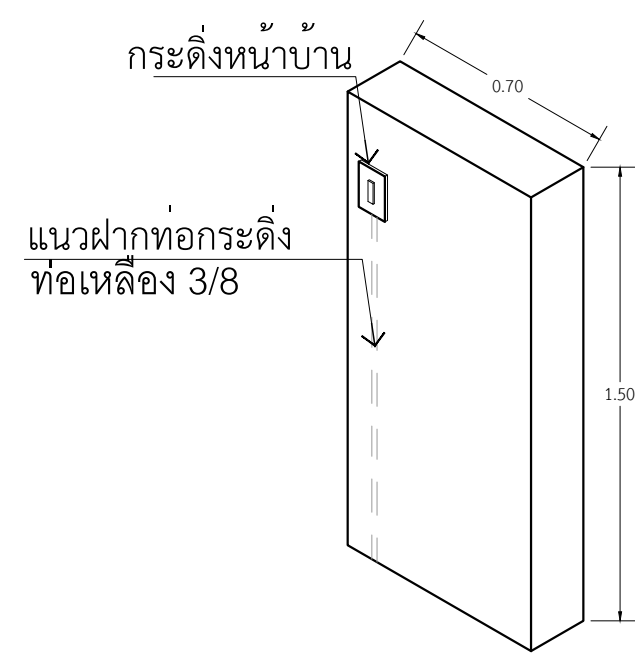

ดูแบบขยาย
สวิตช์กดกระดิ่ง
และจุดหมาย

ด้านประตูรั้วเหล็ก

หน้าบ้าน

แบบขยายรั้ว
มาตราส่วน 1 : 25

ท่อเหล็ก 3/8 ยาว 1.5 เมตร
ข้องอ 90° 2 ตัว