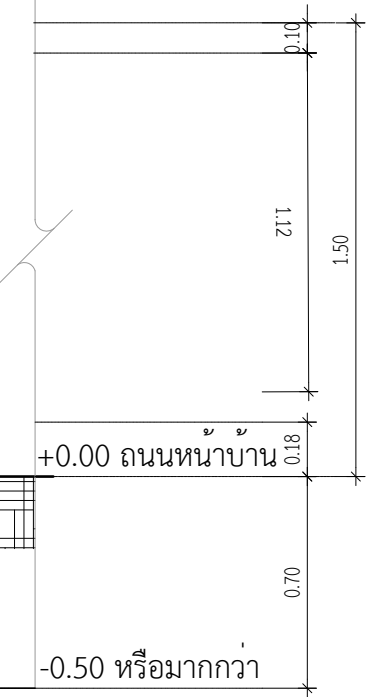

ดูแบบขยาย
สวิตช์กดกระดิ่ง
และจุดหมาย

ด้านประตูรั้วเหล็ก

หน้าบ้าน

แบบขยายรั้ว
มาตราส่วน 1 : 25

ท่อเหล็ก 3/8 ยาว 1.5 เมตร
ข้องอ 90° 2 ตัว