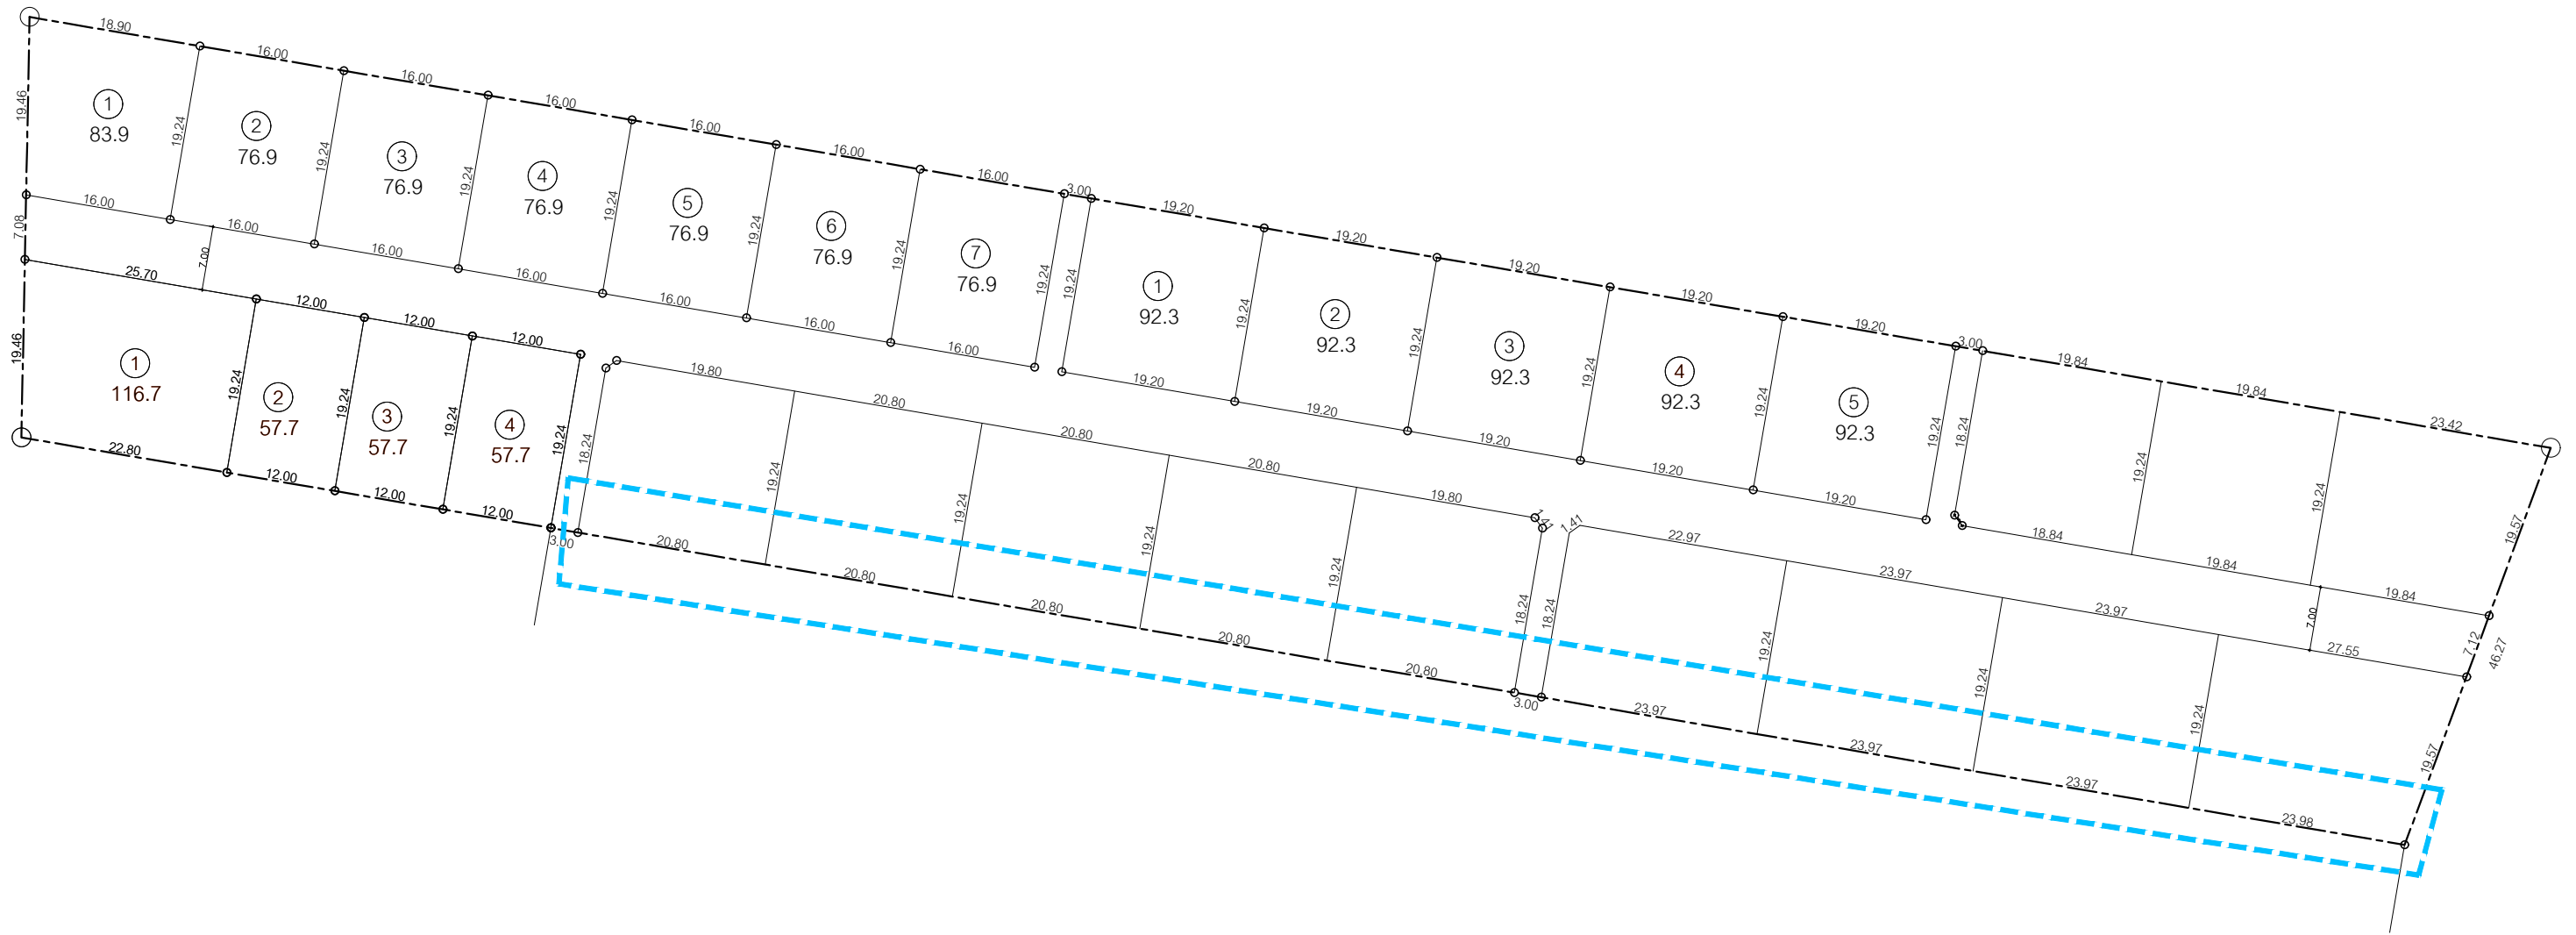

โครงการ SENSE NATURE 16

๑ ศรีวิงธาร - ป่าไผ่

ผังบริเวณโครงการ
IN SCALE 1 : 500
UPDATE : 07.10.65