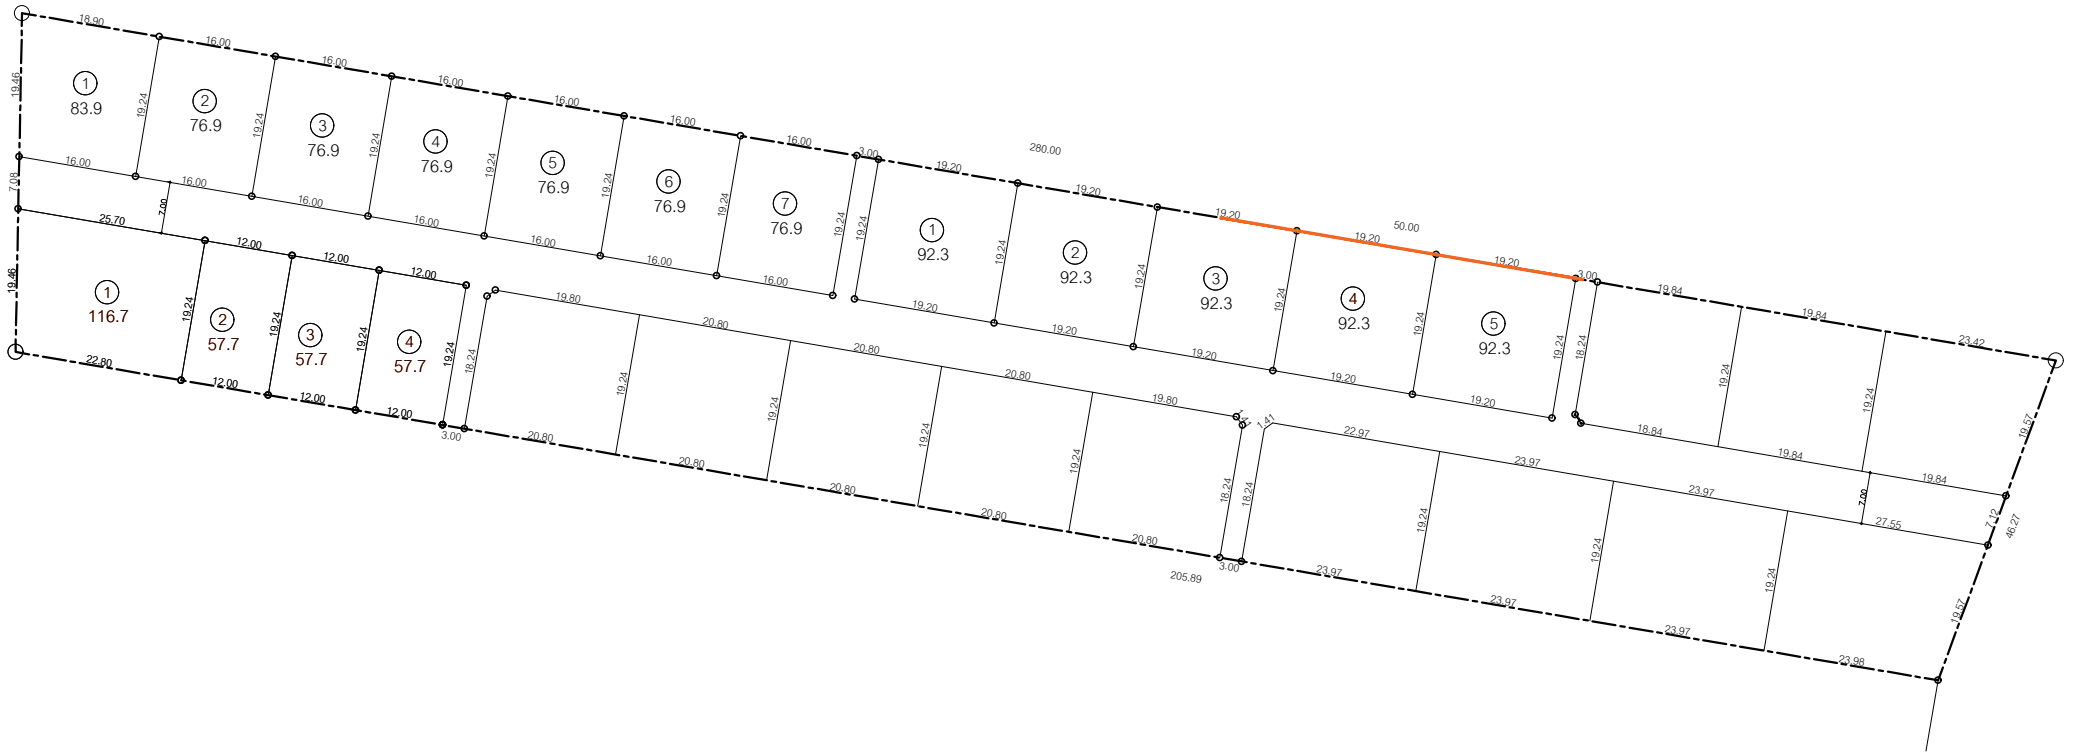

โครงการ SENSE NATURE 16

๑ ศรีวังธาร - ป่าไผ่

ระบบไฟฟ้าโครงการ

IN SCALE 1 : 500

UPDATE : 07.10.65