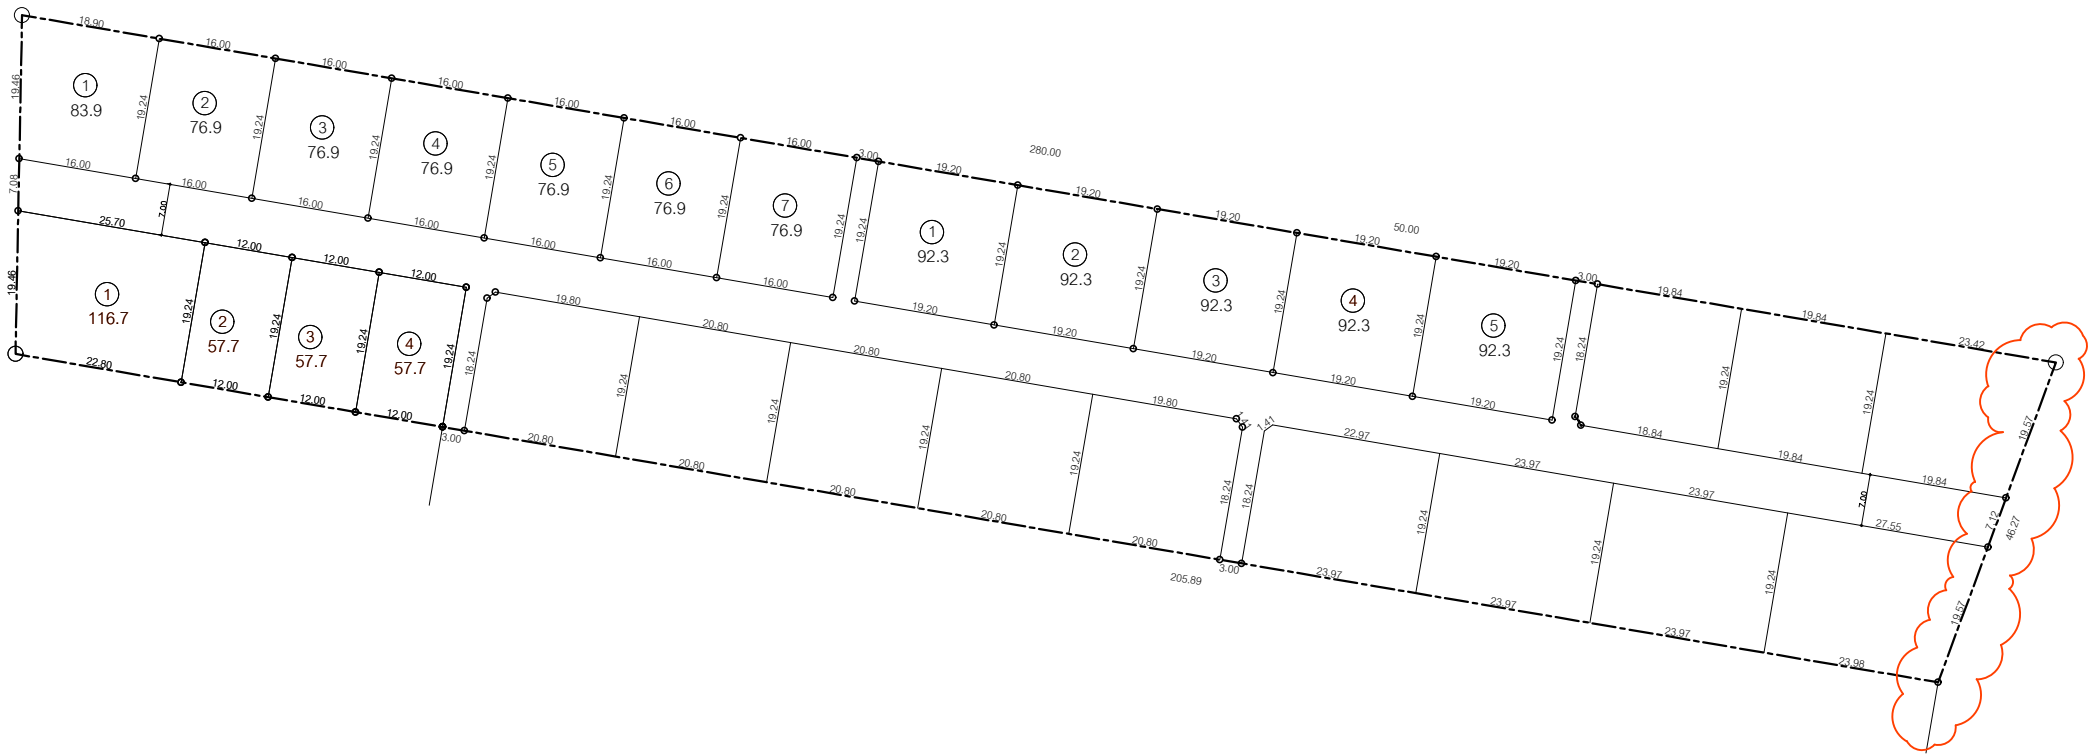

โครงการ SENSE NATURE 16

๑ ศรีวังธาร - ป่าไผ่

ระบบไฟฟ้าโครงการ

IN SCALE 1 : 500

UPDATE : 07.10.65