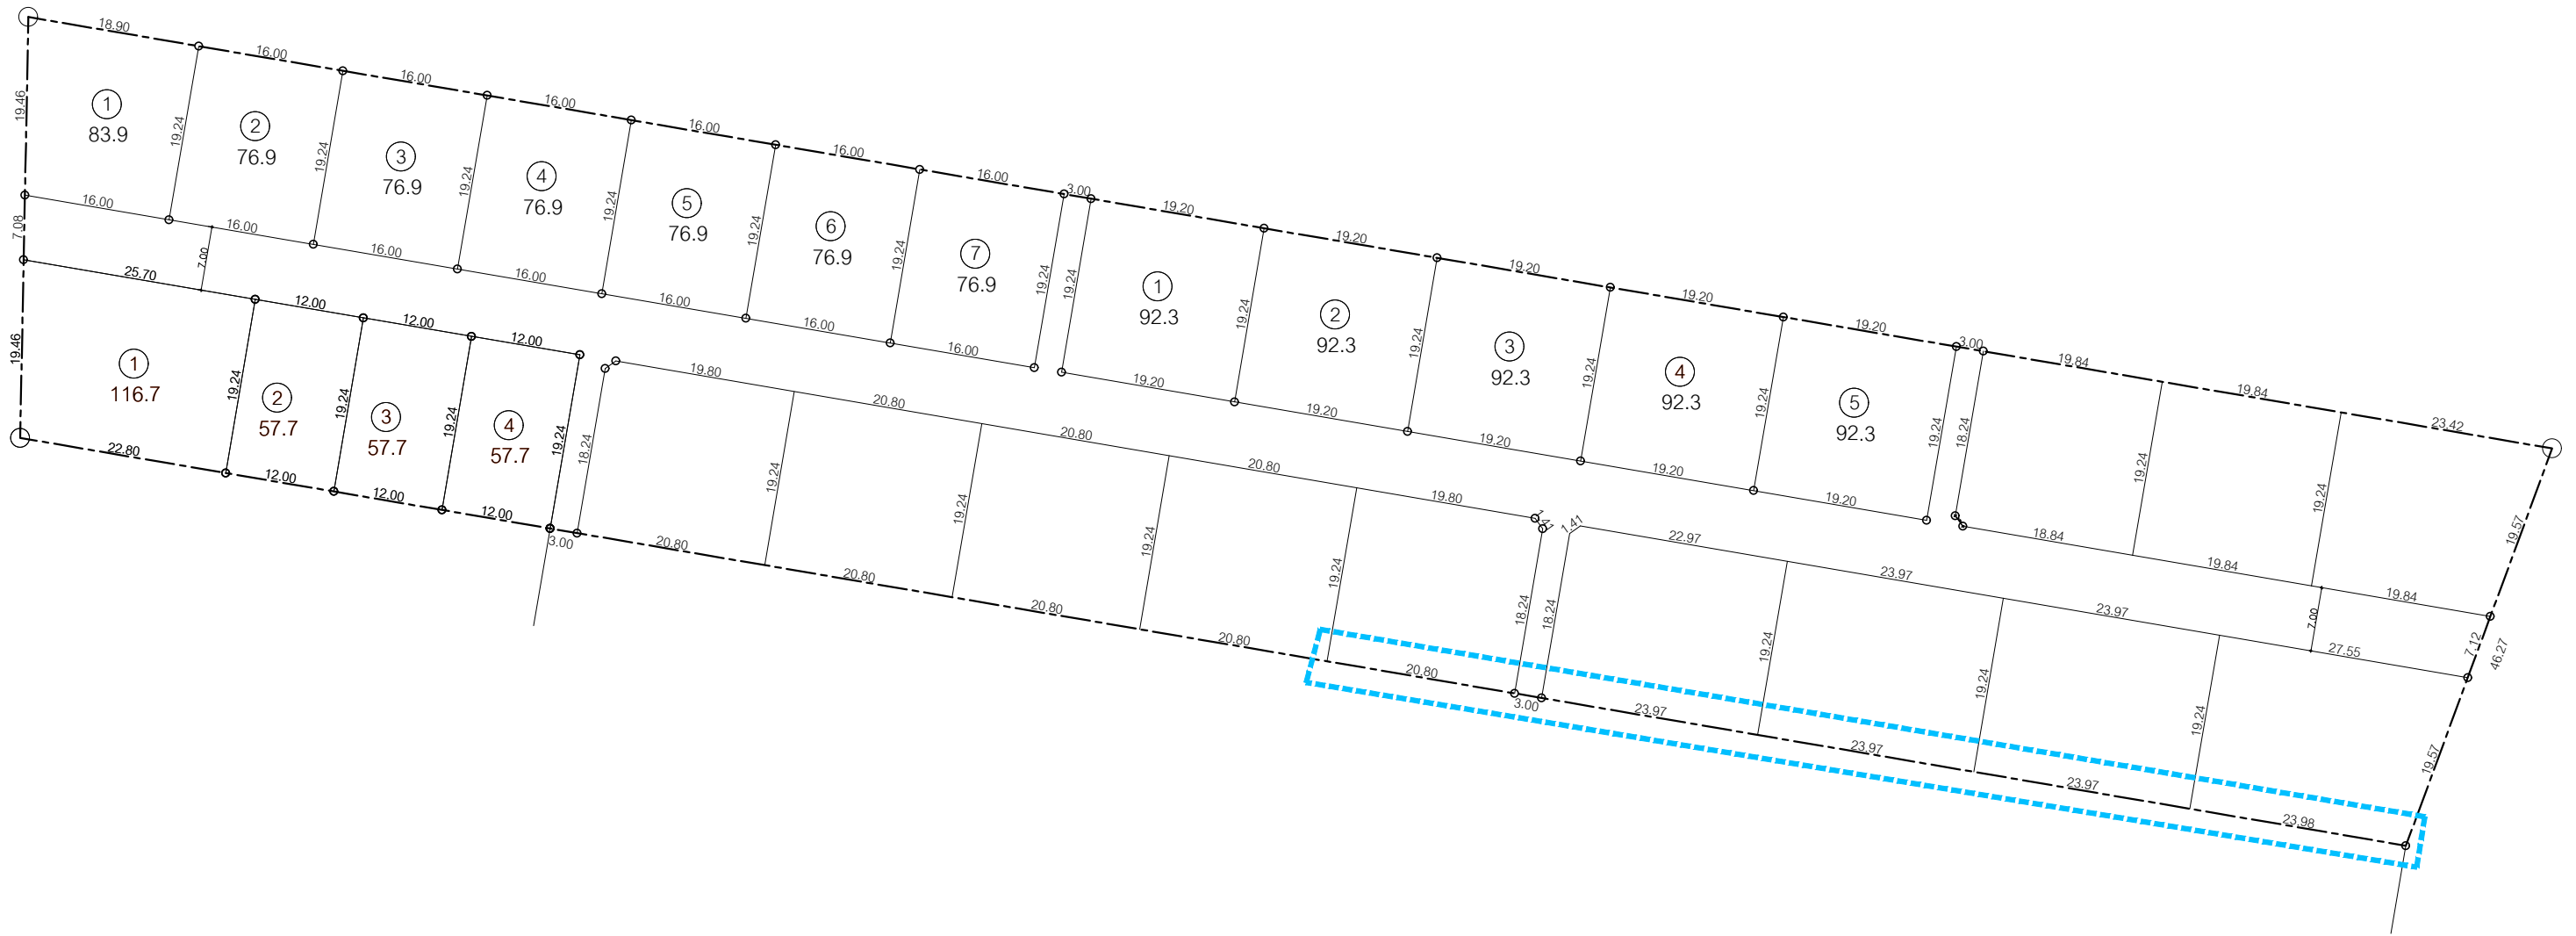

โครงการ SENSE NATURE 16

๑ ศรีรังธาร - ป่าไผ่

ผังบริเวณโครงการ

IN SCALE 1 : 500

UPDATE : 07.10.65