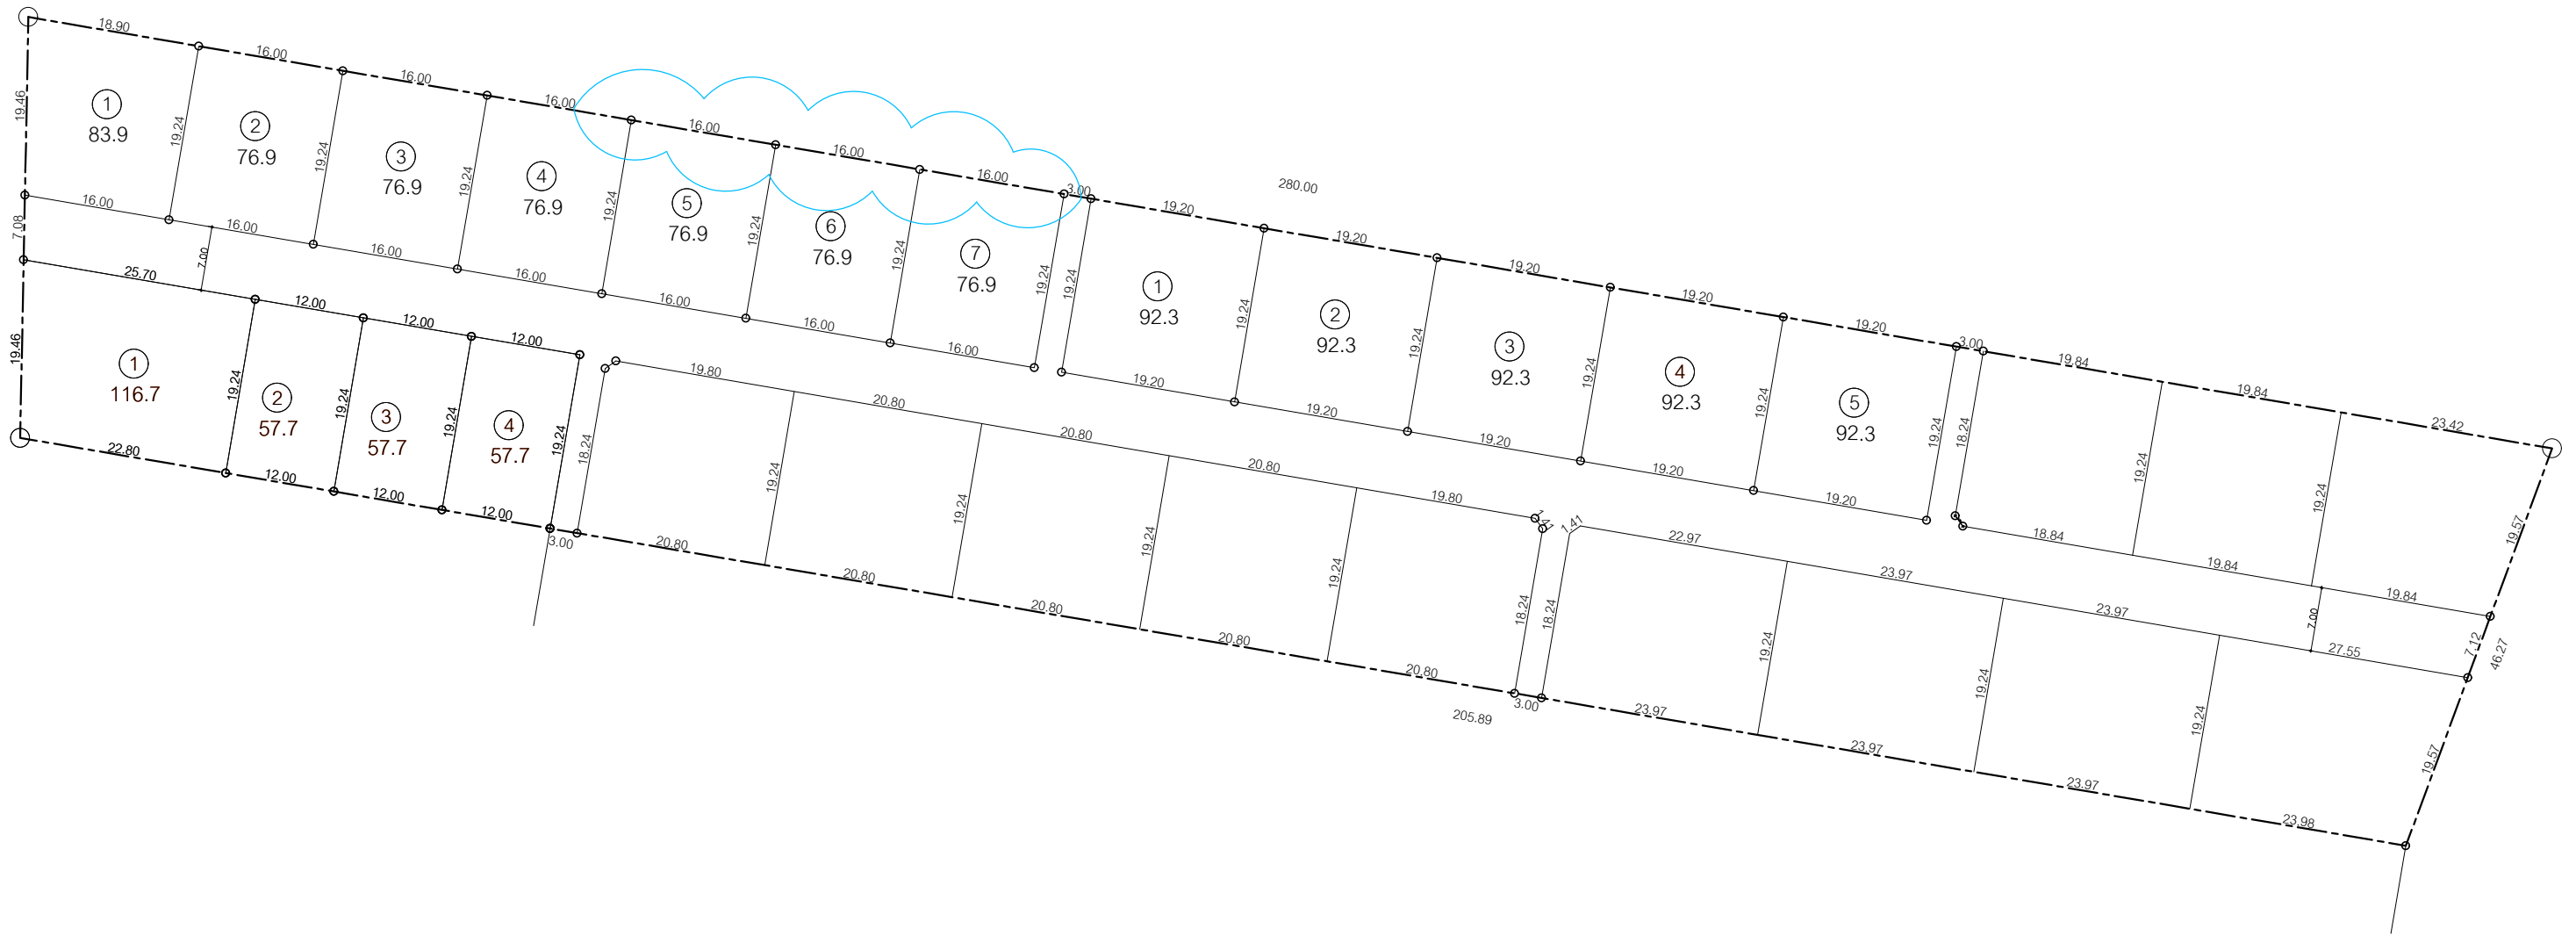

โครงการ SENSE NATURE 16

๑ ศรีรังธาร - ป่าไผ่

ผังบริเวณโครงการ

IN SCALE 1 : 500

UPDATE : 07.10.65