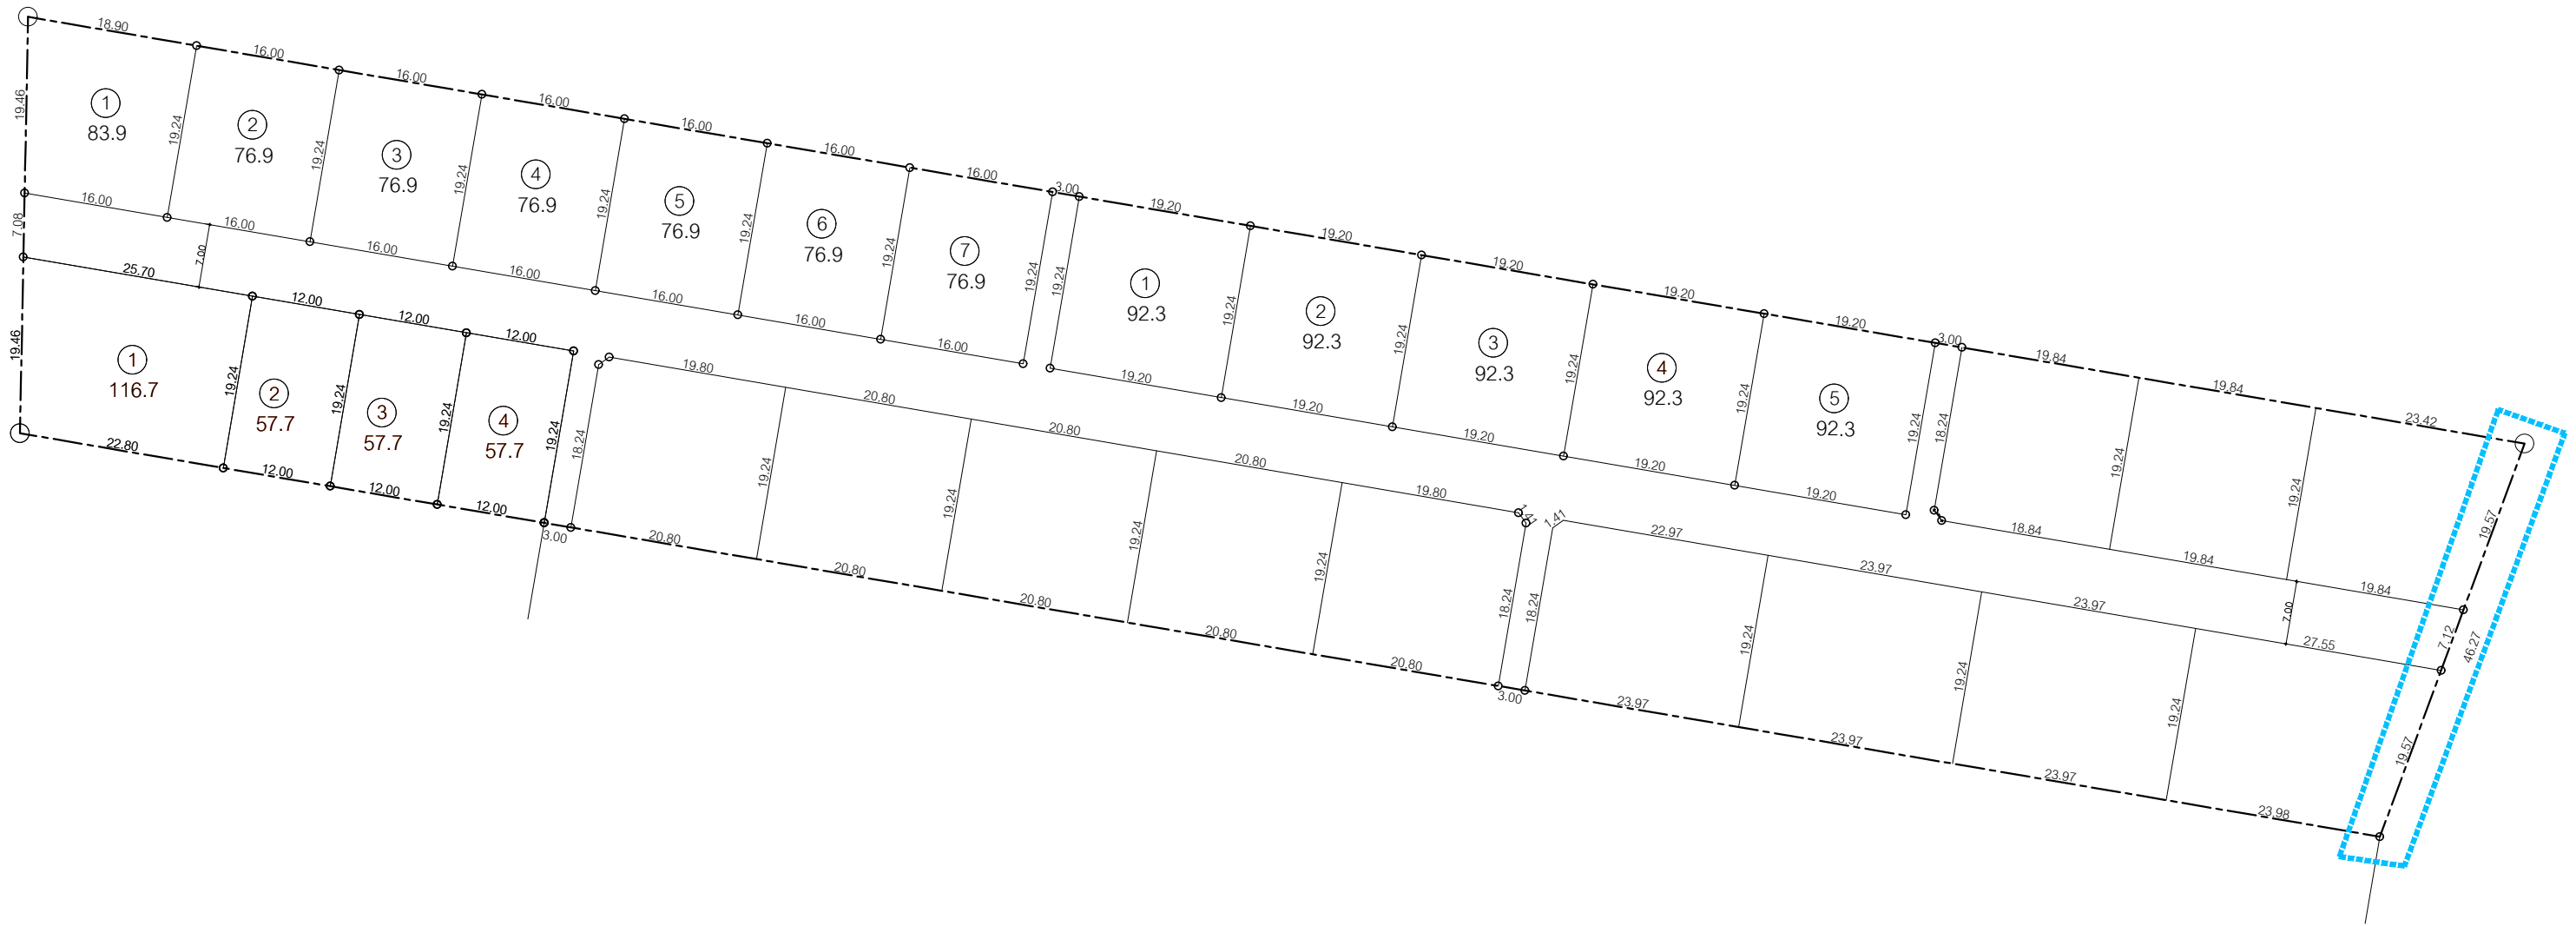

โครงการ SENSE NATURE 16

๑ ศรีรังธาร - ป่าไผ่

ผังบริเวณโครงการ

IN SCALE 1 : 500

UPDATE : 07.10.65