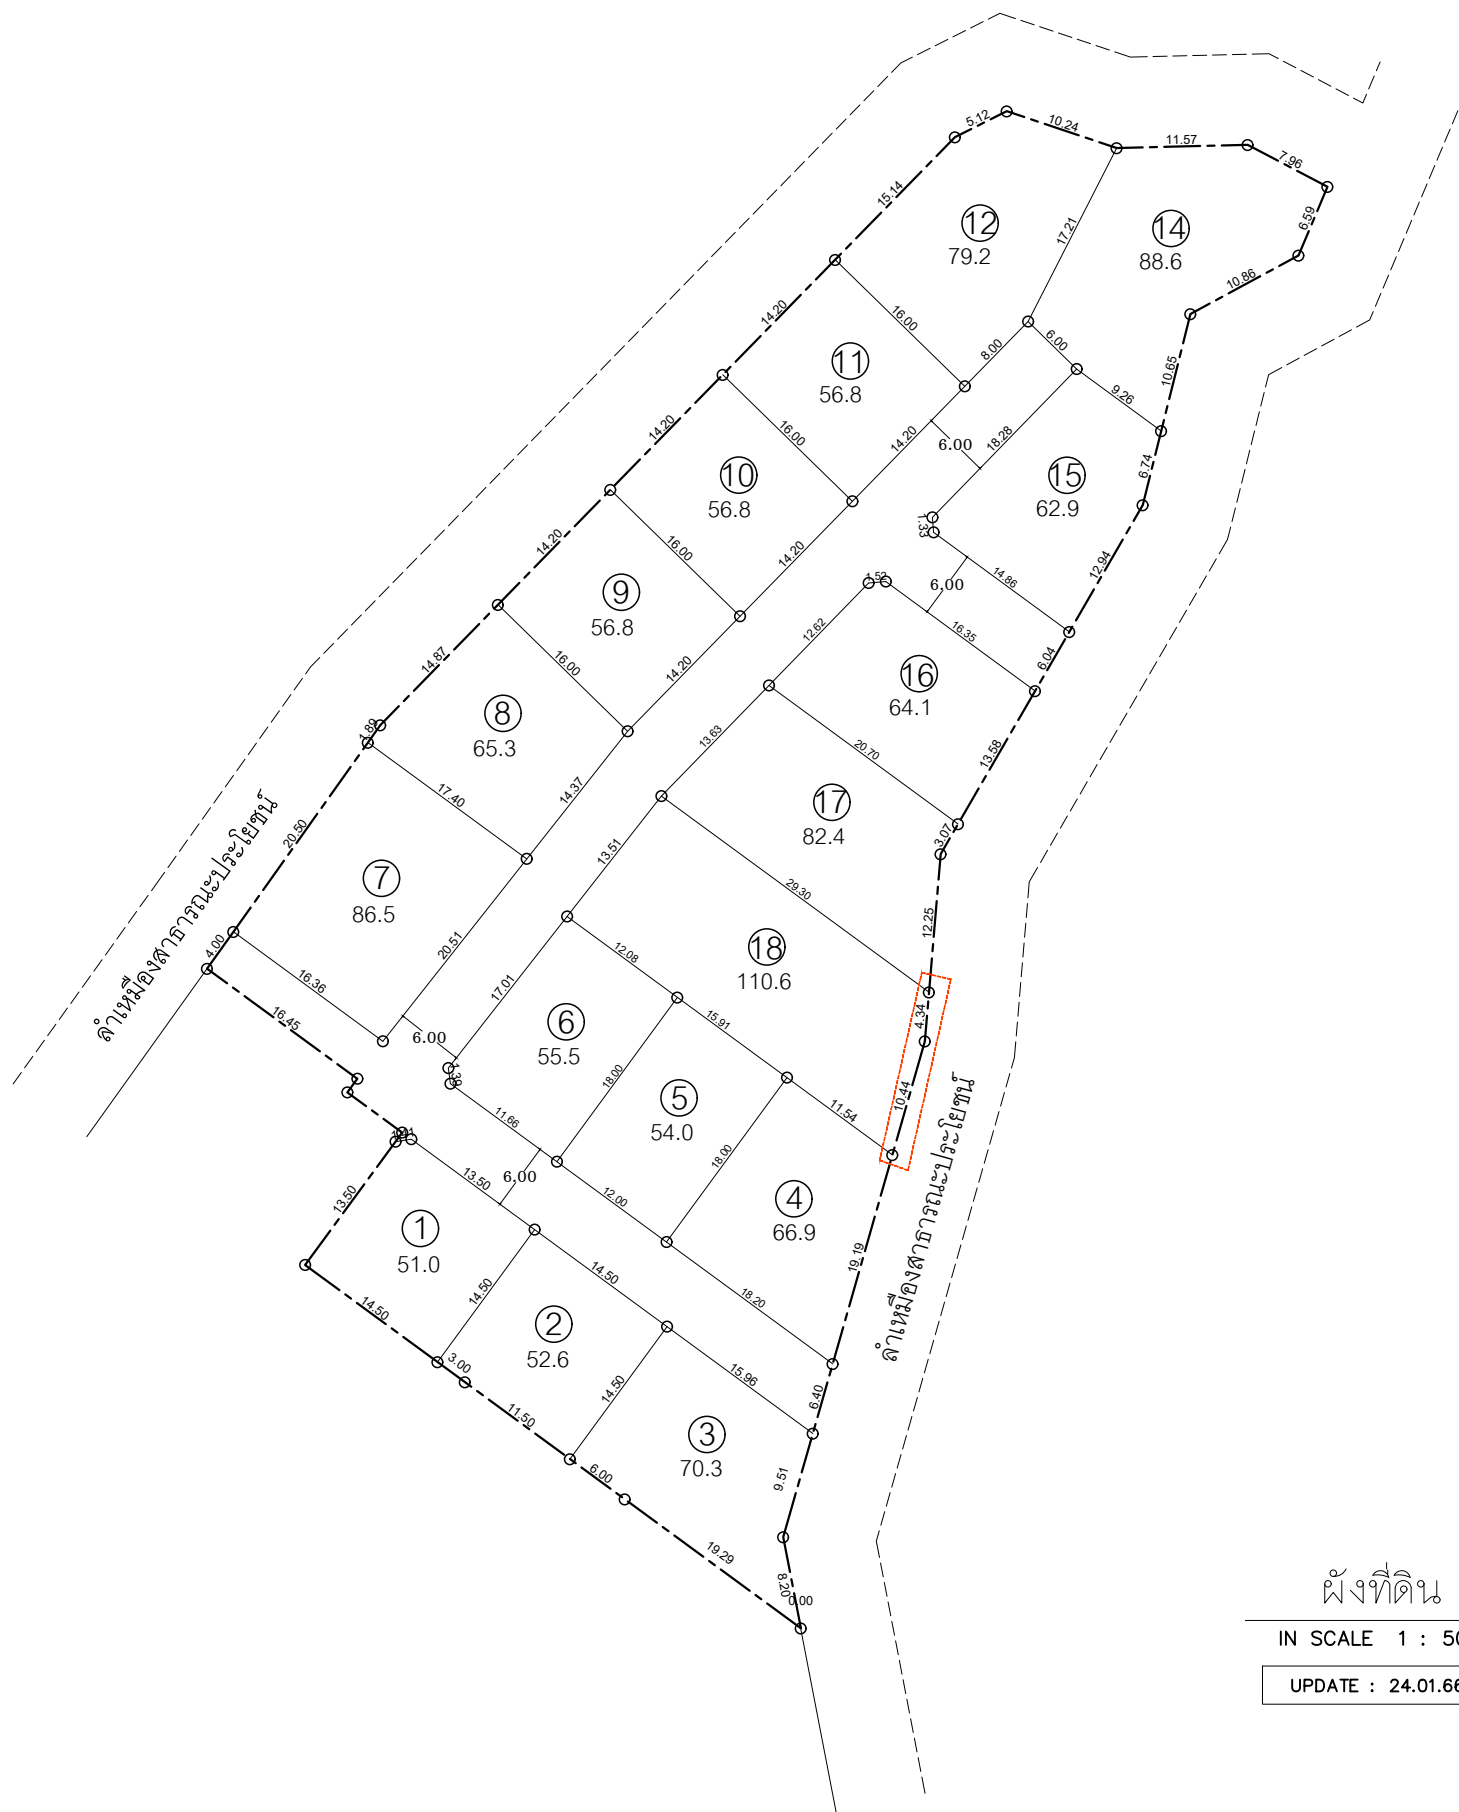

โครงการ SIGN NATURE 04

๑ ดอนแก้ว - สารภี

ผังที่ดิน

IN SCALE 1 : 500

UPDATE : 24.01.66