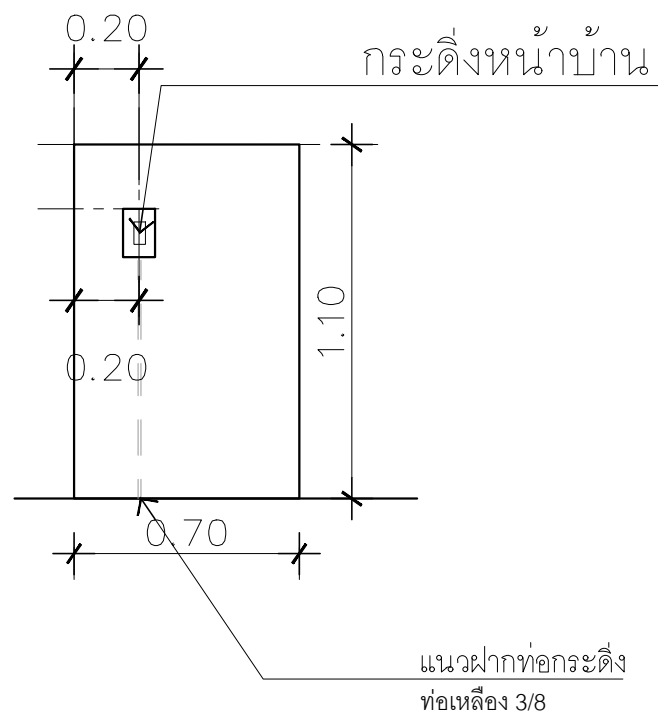

ดูแบบขยาย
สวิตช์กดกระดิ่ง
และตู้จดหมาย

ด้านประตูรั้วเหล็ก

รั้วด้านหน้า

แบบขยายรั้ว

มาตราส่วน 1 : 25

ท่อเหล็ก 3/8 ยาว 1.5 เมตร
ข้องอ 90 องศา 2 ตัว

แบบขยายตำแหน่งสวิตช์กดกระดิ่งหน้าบ้าน