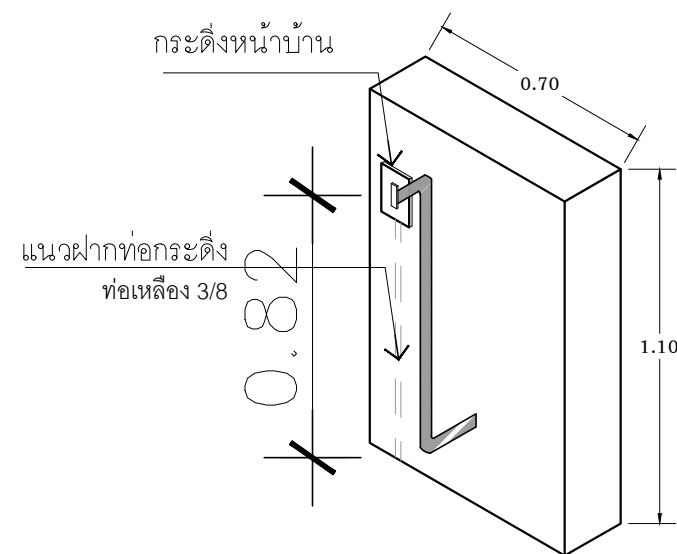

ดูแบบขยาย
สวิตช์กดกระดิ่ง
และตู้จดหมาย

ด้านประตูรั้วเหล็ก

รั้วด้านหน้า

แบบขยายรั้ว

มาตราส่วน 1 : 25

ท่อเหล็ก 3/8 ยาว 1.5 เมตร
ข้องอ 90 องศา 2 ตัว

แบบขยายตำแหน่งสวิตช์กดกระดิ่งหน้าบ้าน