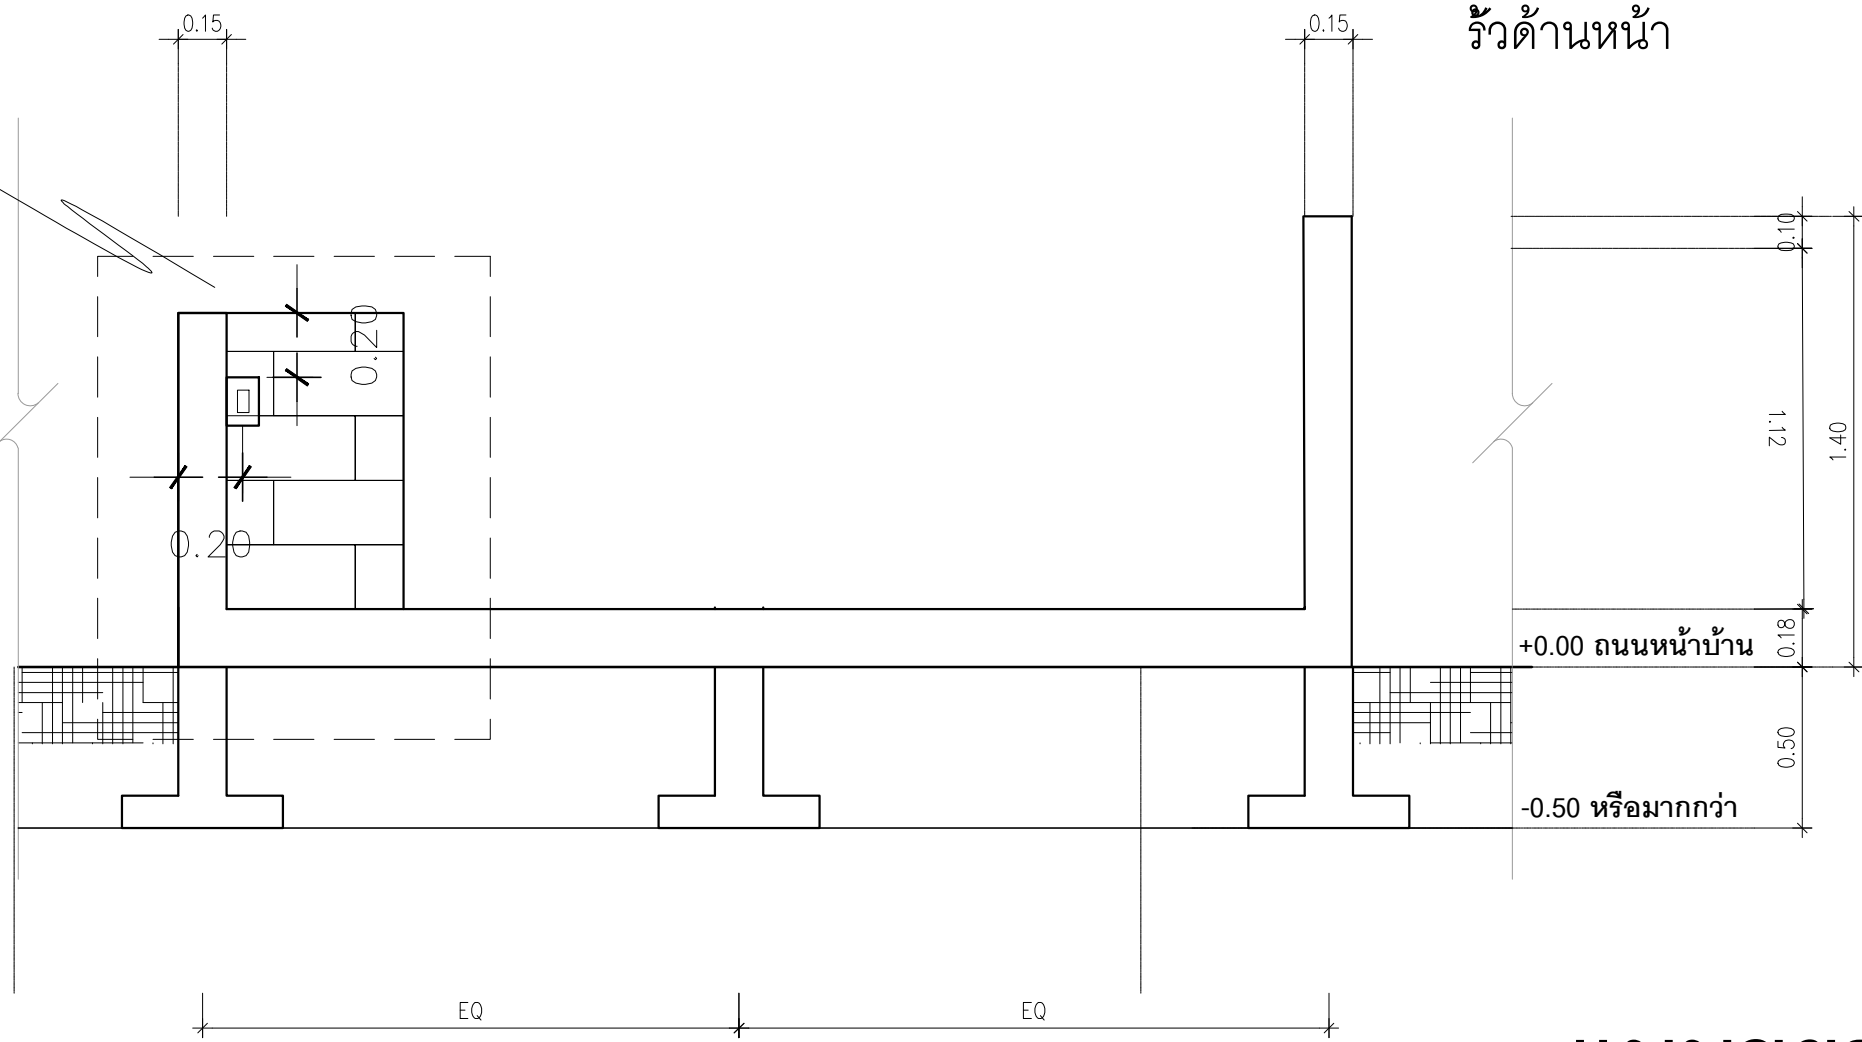

ดูแบบขยาย
สวิตช์กดกระดิ่ง
และตู้จดหมาย

ด้านประตูรั้วเหล็ก

รั้วด้านหน้า

แบบขยายรั้ว

มาตราส่วน 1 : 25

ท่อเหล็ก 3/8 ยาว 1.5 เมตร
ข้องอ 90 องศา 2 ตัว

แบบขยายตำแหน่งสวิตช์กดกระดิ่งหน้าบ้าน