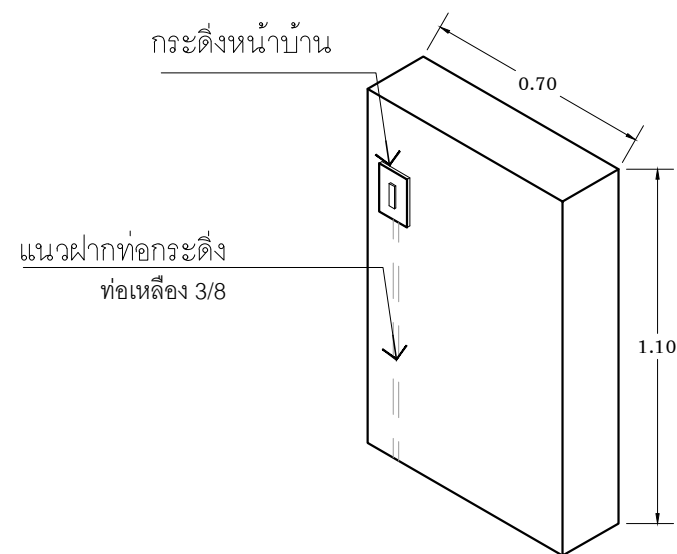

ดูแบบขยาย
สวิตช์กดกระดิ่ง
และตู้จดหมาย

ด้านประตูรั้วเหล็ก

รั้วด้านหน้า

แบบขยายรั้ว

มาตราส่วน 1 : 25

ท่อเหล็ก 3/8 ยาว 1.5 เมตร
ข้องอ 90 องศา 2 ตัว

แบบขยายตำแหน่งสวิตช์กดกระดิ่งหน้าบ้าน