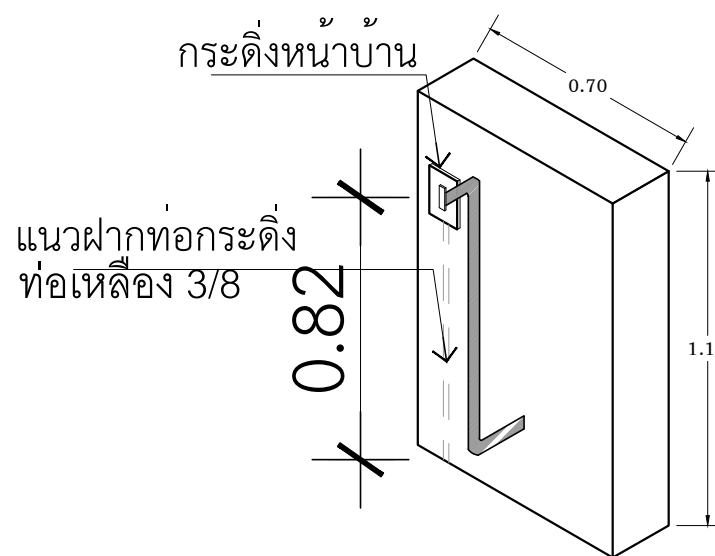

แบบขยายรั้ว

มาตราส่วน

1 : 25

แนวฝักทอกระดิ่ง
ท่อเหล็ก 3/8

แนวฝักทอกระดิ่ง
ท่อเหล็ก 3/8

แนวฝักทอกระดิ่ง
ท่อเหล็ก 3/8

ท่อเหล็ก 3/8 ยาว 1.5 เมตร
ข้องอ 90° 3/8 2 ตัว