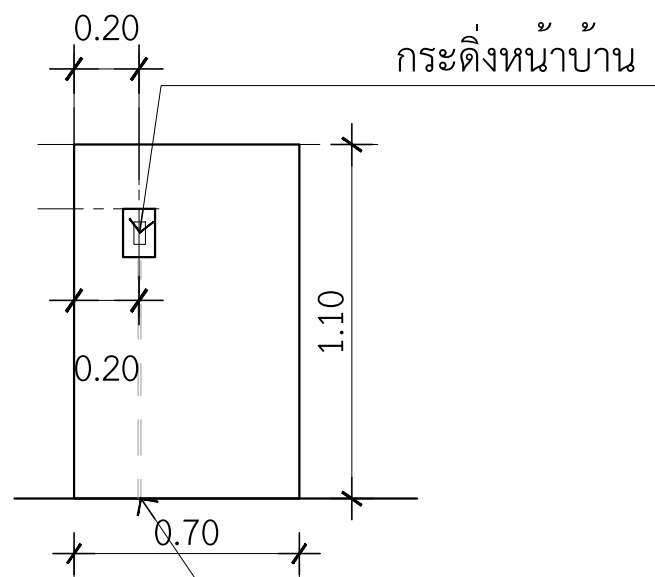

แบบขยายรั้ว

มาตราส่วน

1 : 25

แนวฝักทอกระดิ่ง
ท่อเหล็ก 3/8

แนวฝักทอกระดิ่ง
ท่อเหล็ก 3/8

แนวฝักทอกระดิ่ง
ท่อเหล็ก 3/8

ท่อเหล็ก 3/8 ยาว 1.5 เมตร
ข้องอ 90° 3/8 2 ตัว