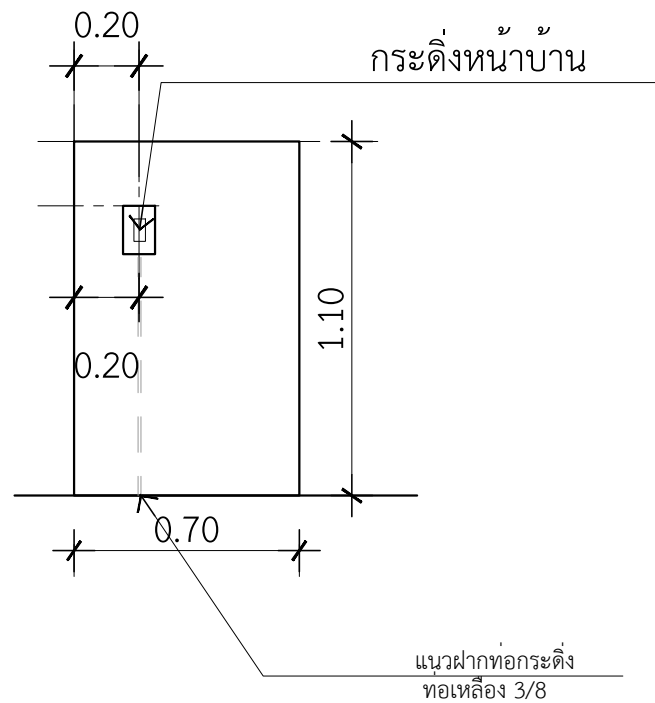

ดูแบบขยาย
สวิตช์กดกระดิ่ง
และจุดหมาย

ด้านประตูรั้วเหล็ก

รั้วด้านหน้า

แบบขยายรั้ว

มาตราส่วน

1 : 25

ทอเหล็ก 3/8 ยาว 1.5 เมตร
ข้องอ 90° 2 ตัว

แบบขยายตำแหน่งสวิตช์กดกระดิ่งหน้าบ้าน

IN SCALE 1 : 50