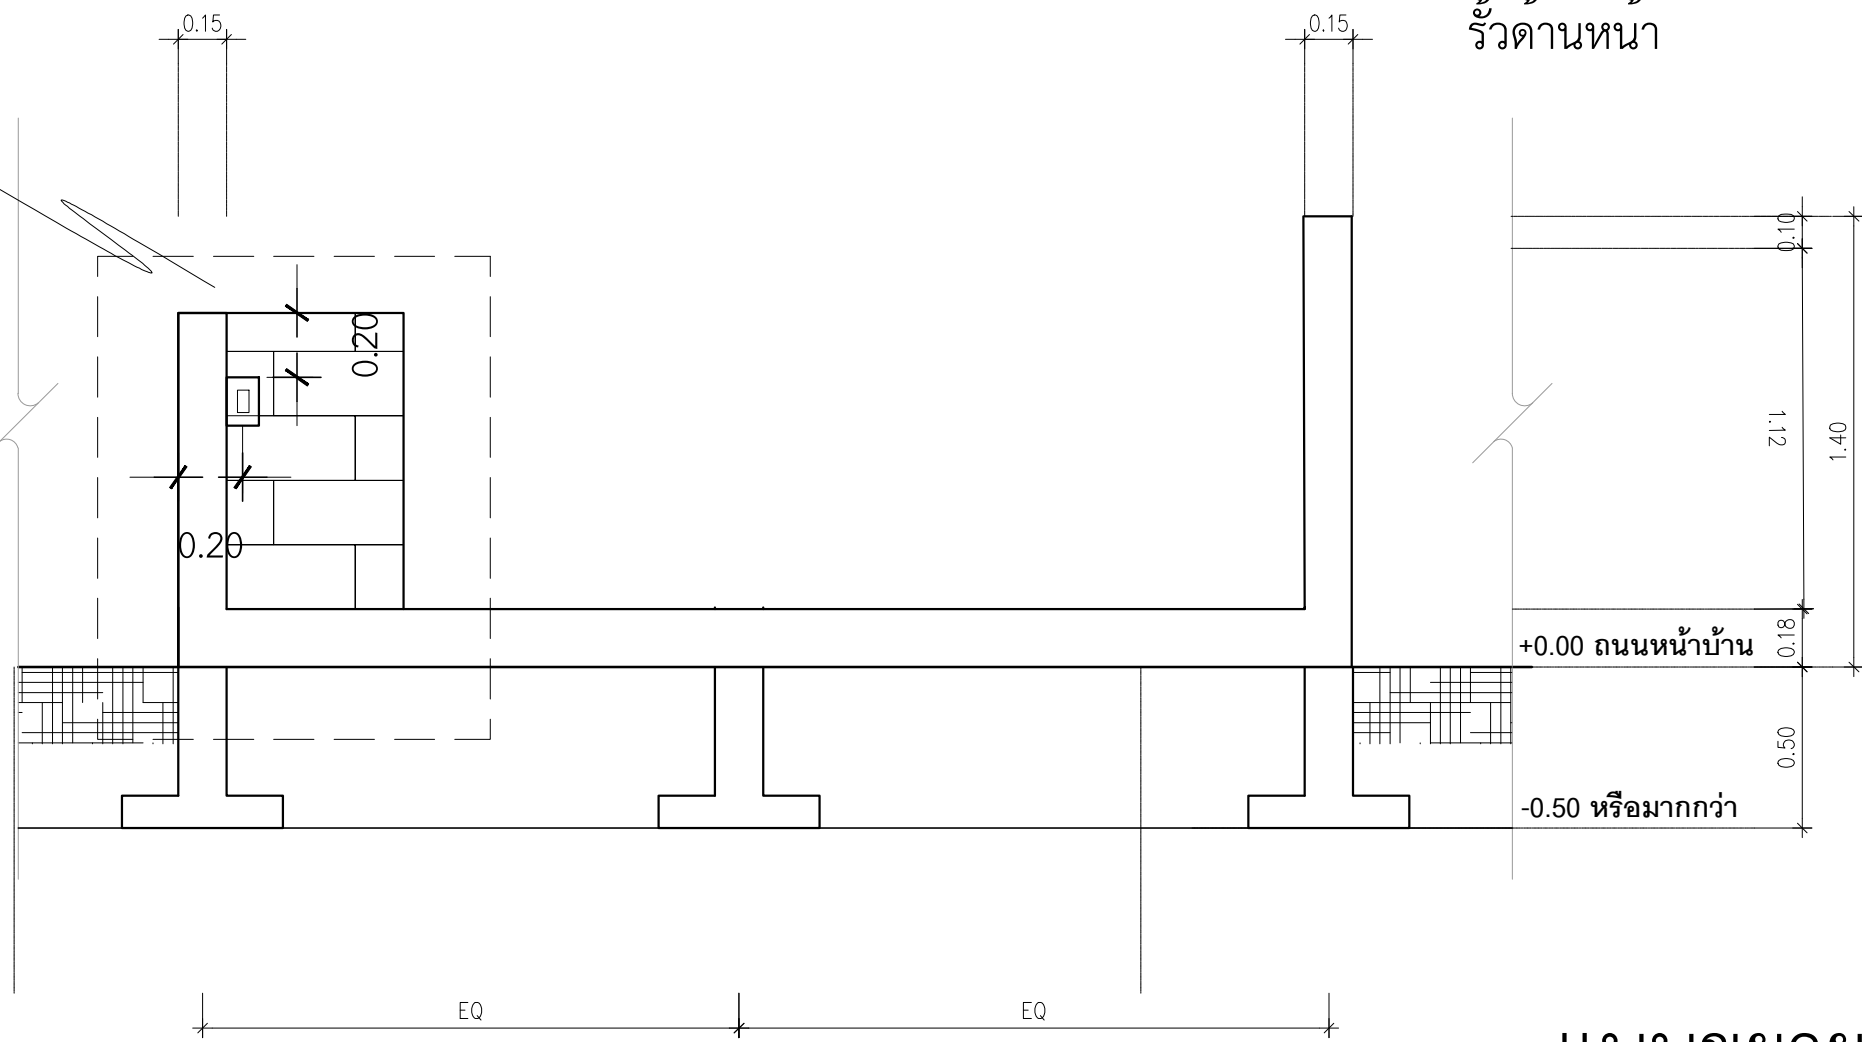

ดูแบบขยาย
สวิตช์กดกระดิ่ง
และจุดหมาย

ด้านประตูรั้วเหล็ก

รั้วด้านหน้า

แบบขยายรั้ว

มาตราส่วน

1 : 25

ทอเหล็ก 3/8 ยาว 1.5 เมตร
ข้องอ 90° 2 ตัว

แบบขยายตำแหน่งสวิตช์กดกระดิ่งหน้าบ้าน

IN SCALE 1 : 50