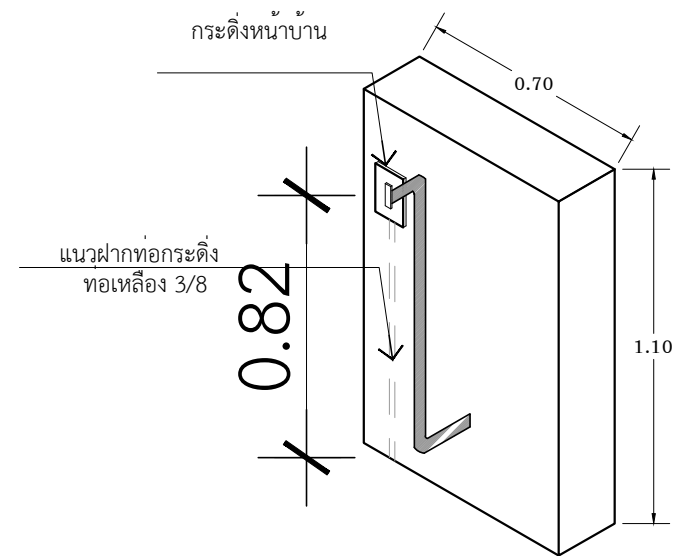

ดูแบบขยาย
สวิตช์กดกระดิ่ง
และจุดหมาย

ด้านประตูรั้วเหล็ก

รั้วด้านหน้า

แบบขยายรั้ว

มาตราส่วน

1 : 25

ทอเหล็ก 3/8 ยาว 1.5 เมตร
ข้องอ 90° 2 ตัว

แบบขยายตำแหน่งสวิตช์กดกระดิ่งหน้าบ้าน

IN SCALE 1 : 50