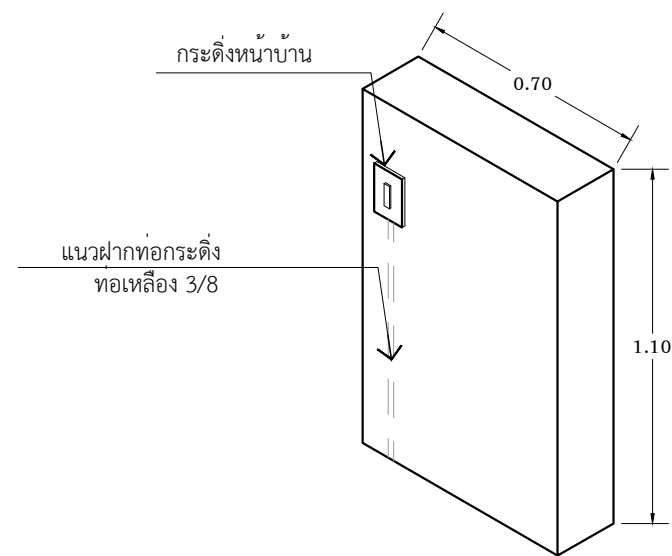

ดูแบบขยาย
สวิตช์กดกระดิ่ง
และจุดหมาย

ด้านประตูรั้วเหล็ก

รั้วด้านหน้า

แบบขยายรั้ว

มาตราส่วน

1 : 25

ทอเหล็ก 3/8 ยาว 1.5 เมตร
ข้องอ 90° 2 ตัว

แบบขยายตำแหน่งสวิตช์กดกระดิ่งหน้าบ้าน

IN SCALE 1 : 50