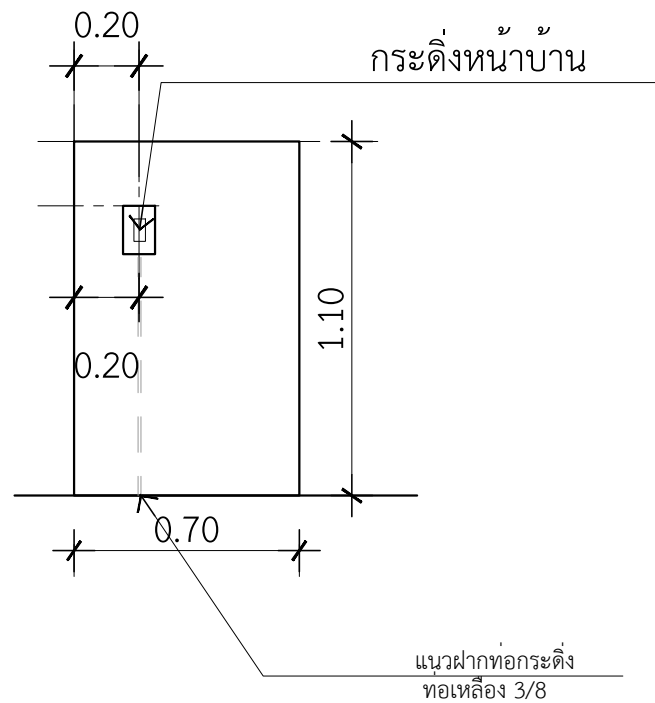

ดูแบบขยาย
สวิตช์กดกระดิ่ง
และจุดหมาย

ด้านประตูรั้วเหล็ก

รั้วด้านหน้า

แบบขยายรั้ว

มาตราส่วน

1 : 25

ท่อเหลือง 3/8 ยาว 1.5 เมตร
ข้องอ 90° 2 ตัว

แบบขยายตำแหน่งสวิตช์กดกระดิ่งหน้าบ้าน

IN SCALE 1 : 50