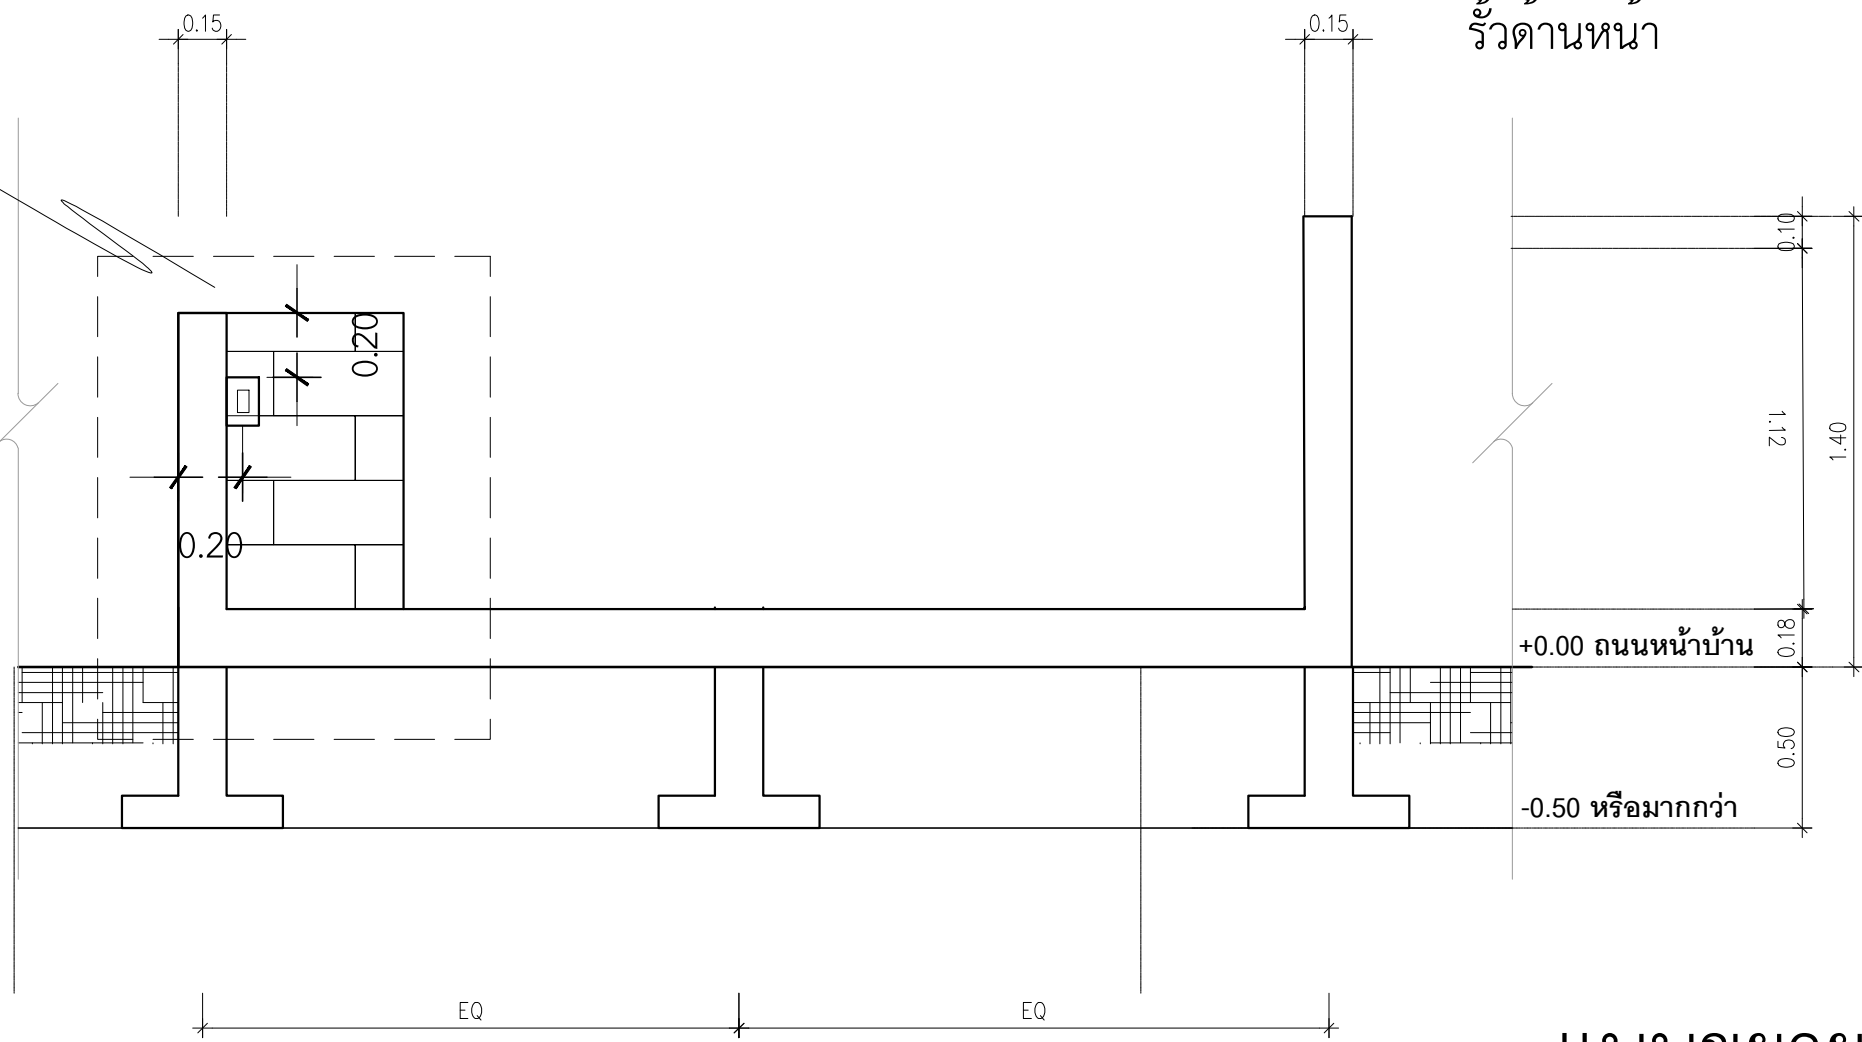

ดูแบบขยาย
สวิตช์กดกระดิ่ง
และจุดหมาย

ด้านประตูรั้วเหล็ก

รั้วด้านหน้า

แบบขยายรั้ว

มาตราส่วน

1 : 25

ท่อเหลือง 3/8 ยาว 1.5 เมตร
ข้องอ 90° 2 ตัว

แบบขยายตำแหน่งสวิตช์กดกระดิ่งหน้าบ้าน

IN SCALE 1 : 50