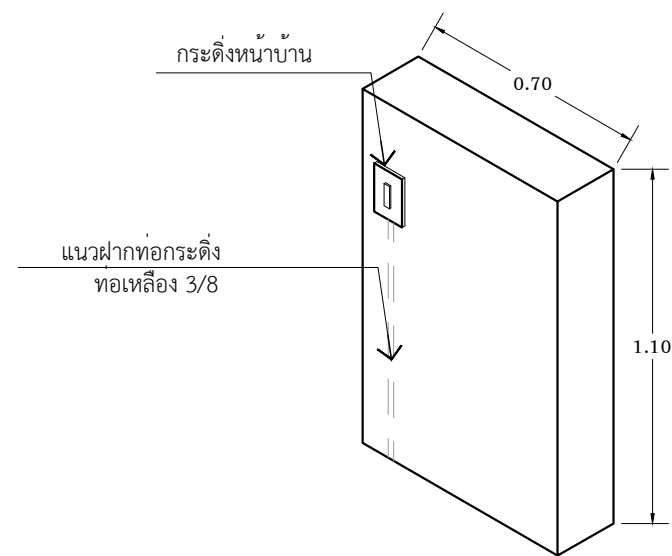

ดูแบบขยาย
สวิตช์กดกระดิ่ง
และจุดหมาย

ด้านประตูรั้วเหล็ก

รั้วด้านหน้า

แบบขยายรั้ว

มาตราส่วน

1 : 25

ท่อเหลือง 3/8 ยาว 1.5 เมตร
ข้องอ 90° 2 ตัว

แบบขยายตำแหน่งสวิตช์กดกระดิ่งหน้าบ้าน

IN SCALE 1 : 50