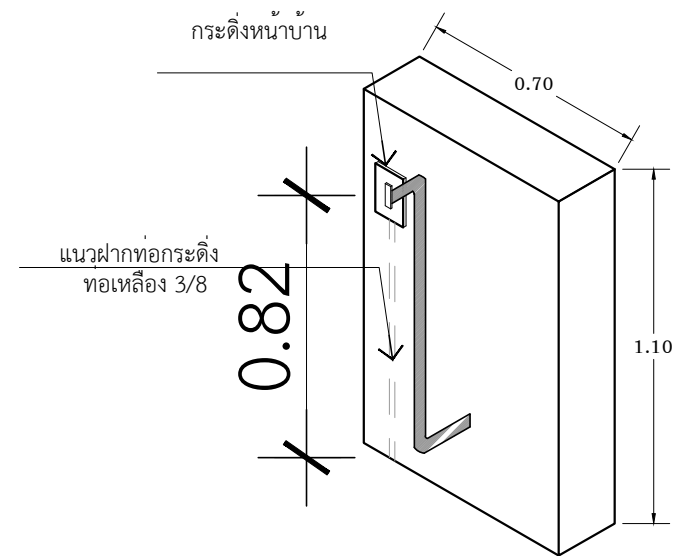

ดูแบบขยาย
สวิตช์กดกระดิ่ง
และจุดหมาย

ด้านประตูรั้วเหล็ก

รั้วด้านหน้า

แบบขยายรั้ว

มาตราส่วน

1 : 25

ท่อเหลือง 3/8 ยาว 1.5 เมตร
ข้องอ 90° 2 ตัว

แบบขยายตำแหน่งสวิตช์กดกระดิ่งหน้าบ้าน

IN SCALE 1 : 50