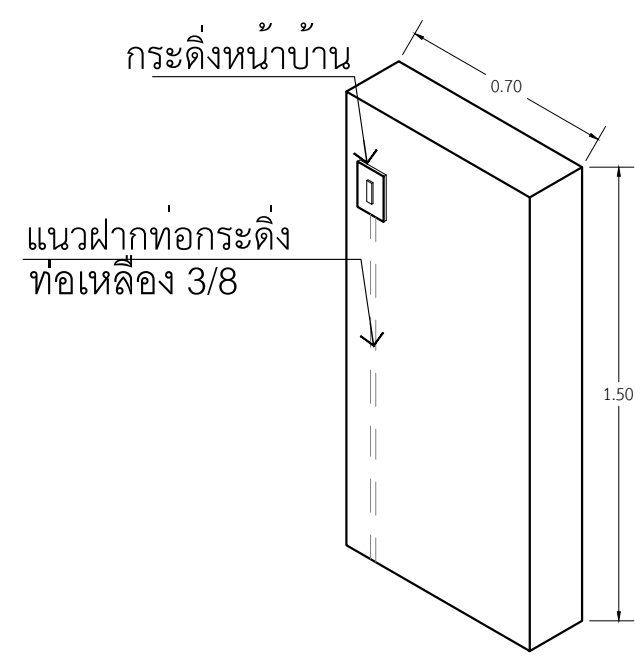

แบบขยายรั้ว

มาตราส่วน 1 : 25

ท่อเหล็ก 3/8 ยาว 1.5 เมตร
ข้องอ 90° 2 ตัว