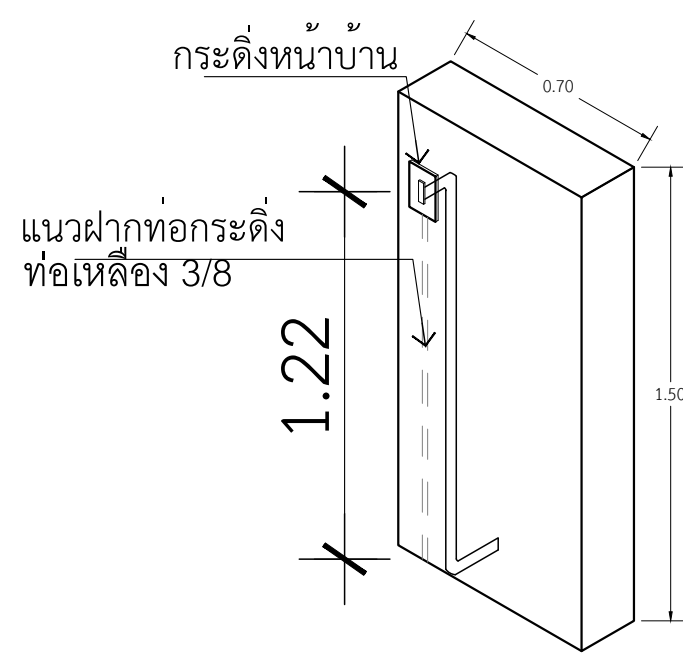

แบบขยายรั้ว

มาตราส่วน 1 : 25

ท่อเหล็ก 3/8 ยาว 1.5 เมตร
ข้องอ 90° 2 ตัว