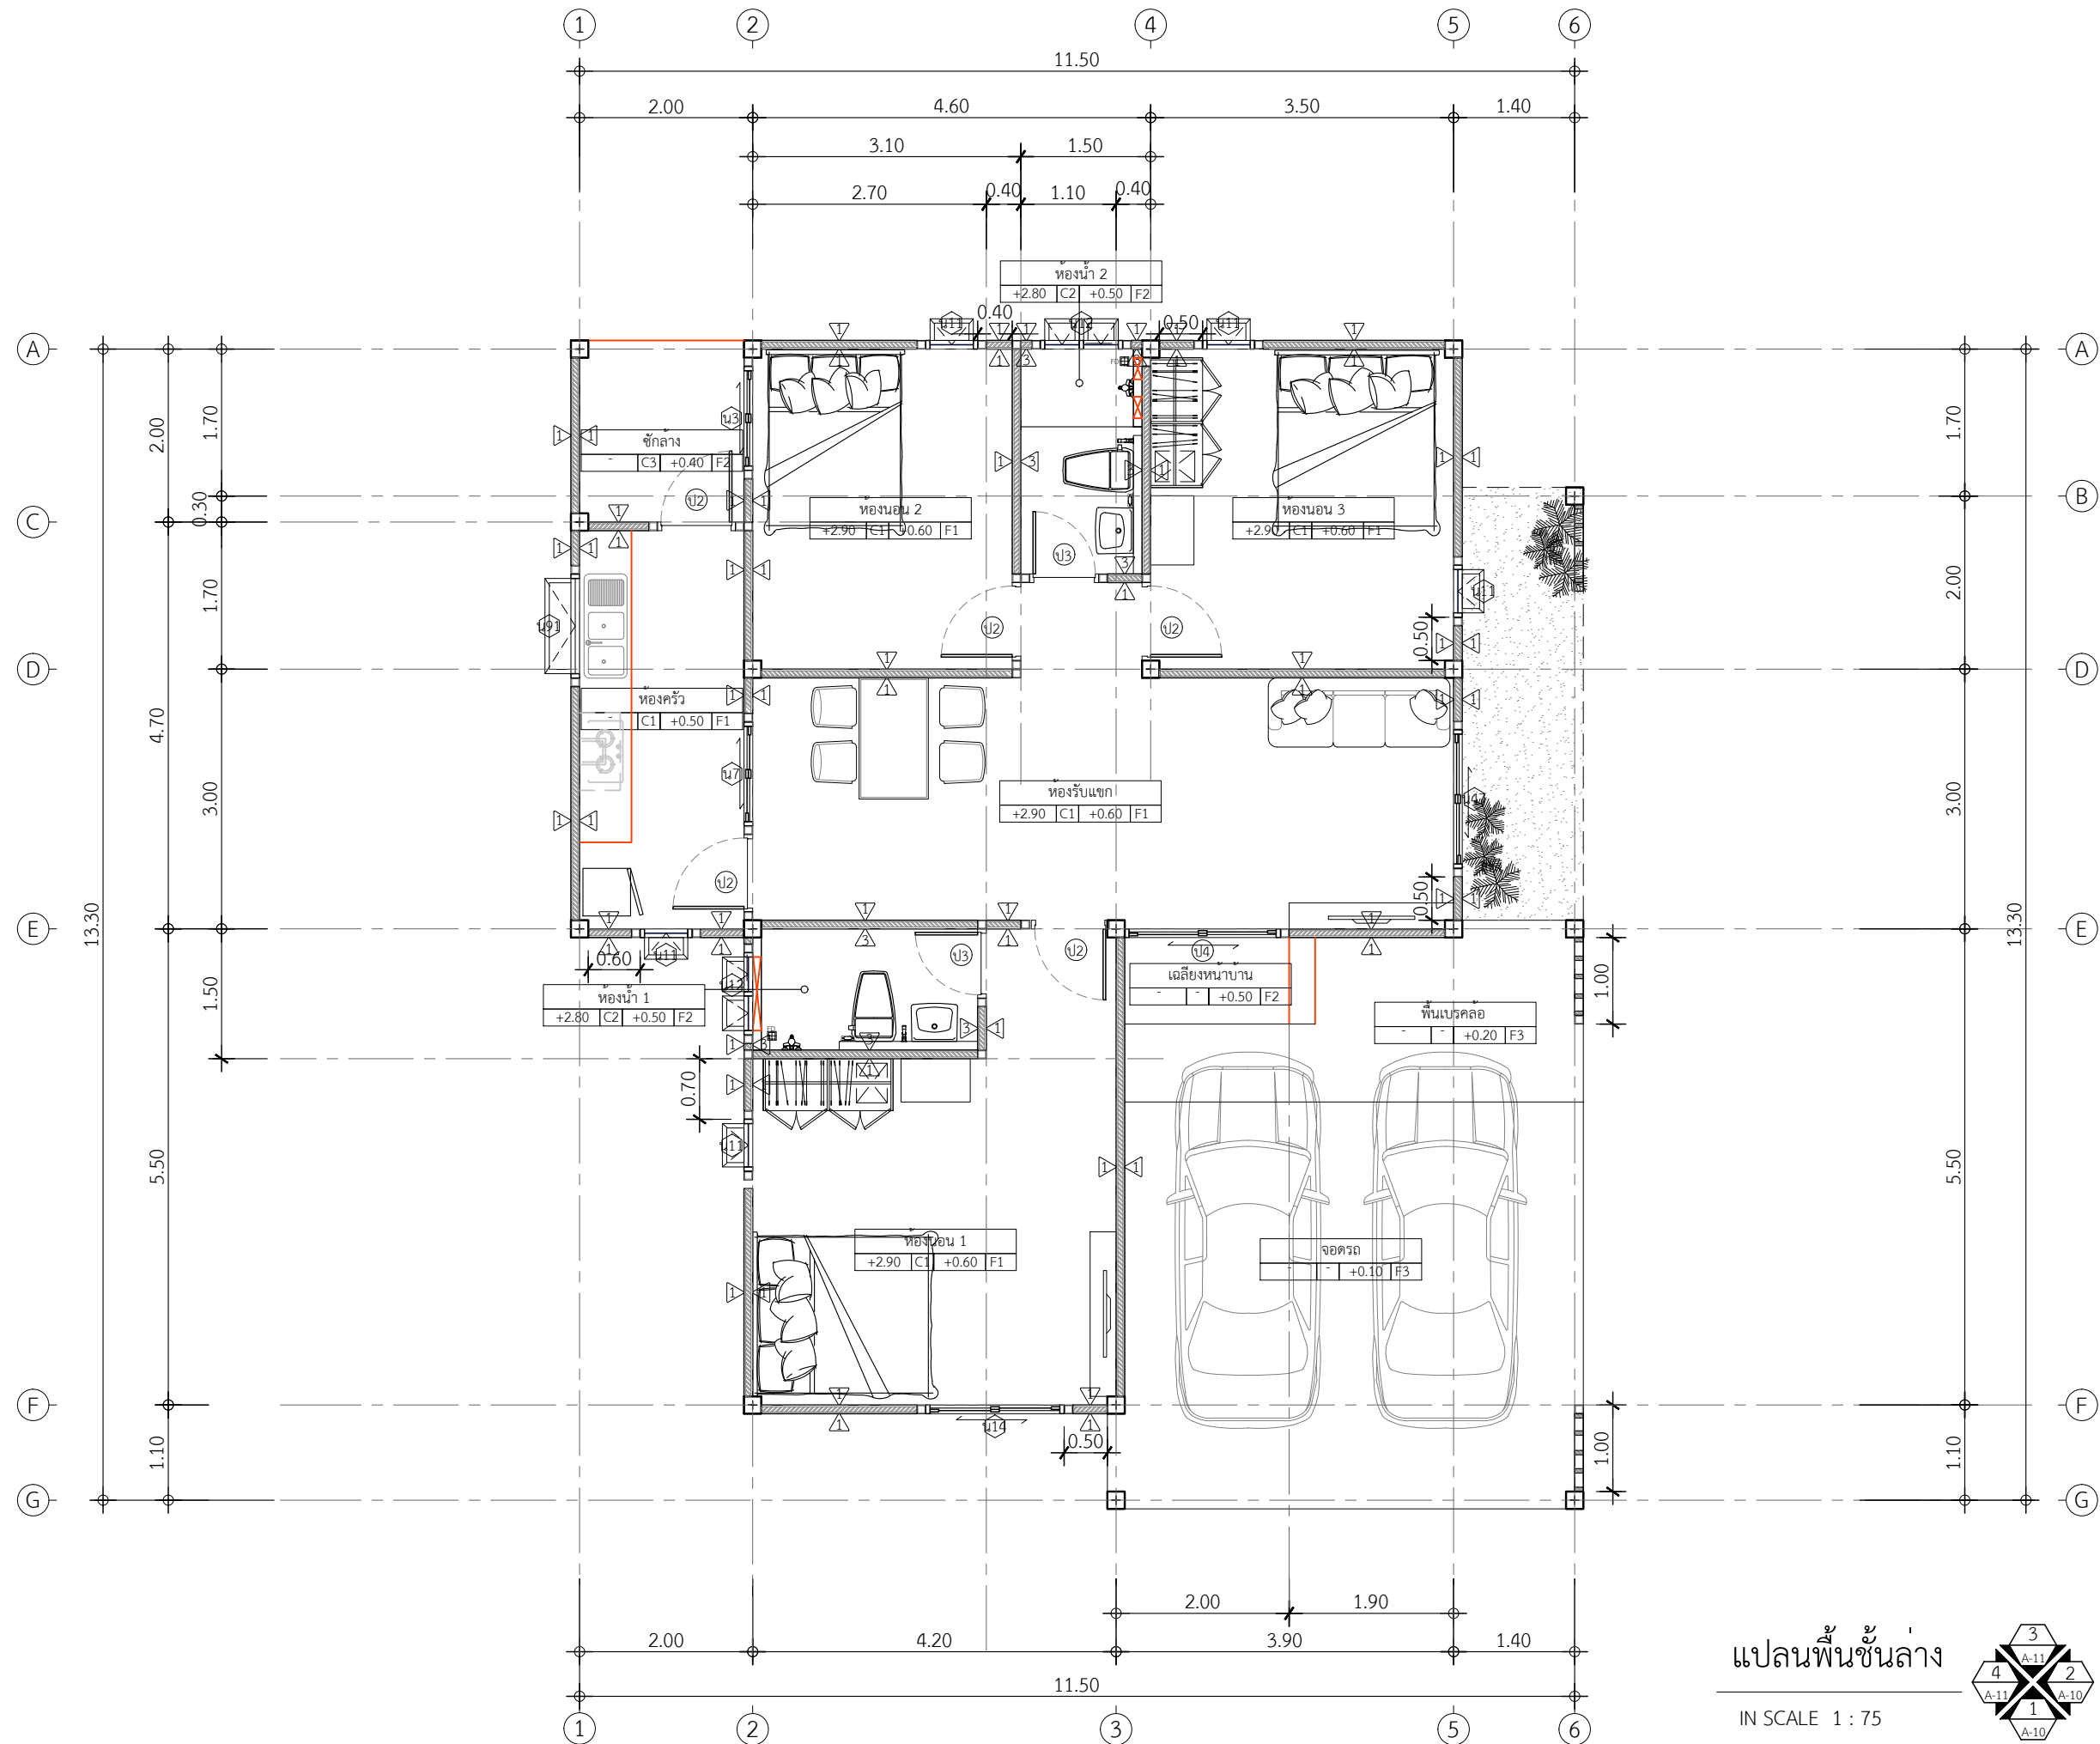

REVISE

No.	Detail	Date

OWNER

DRAWING TITLE

SCALE : 1: 75

Drawing No:

Sheet No :

DOCUMENT No :

แปลนพื้นชั้นล่าง

IN SCALE 1 : 75