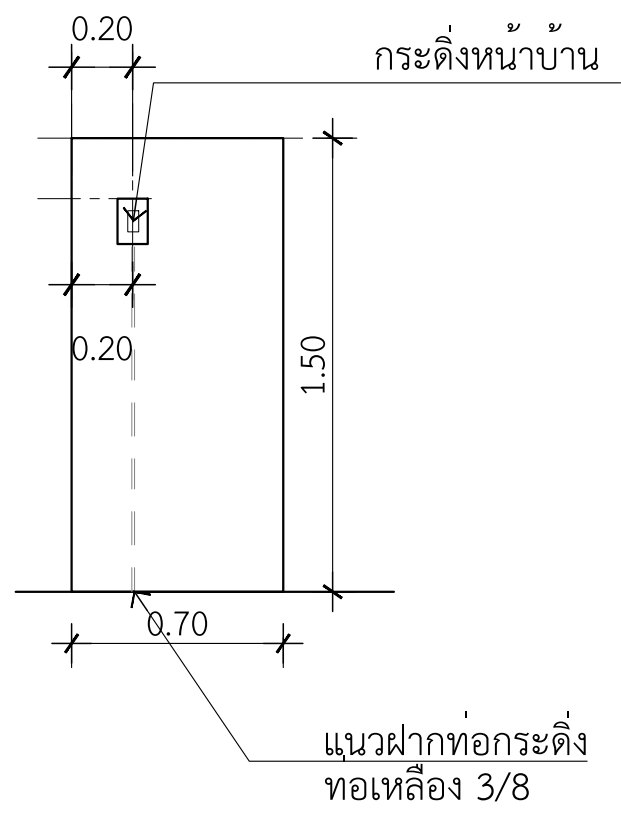

แบบขยายรั้ว

มาตราส่วน 1 : 25

ท่อเหล็ก 3/8 ยาว 1.5 เมตร
 ข้องอ 90° 2 ตัว