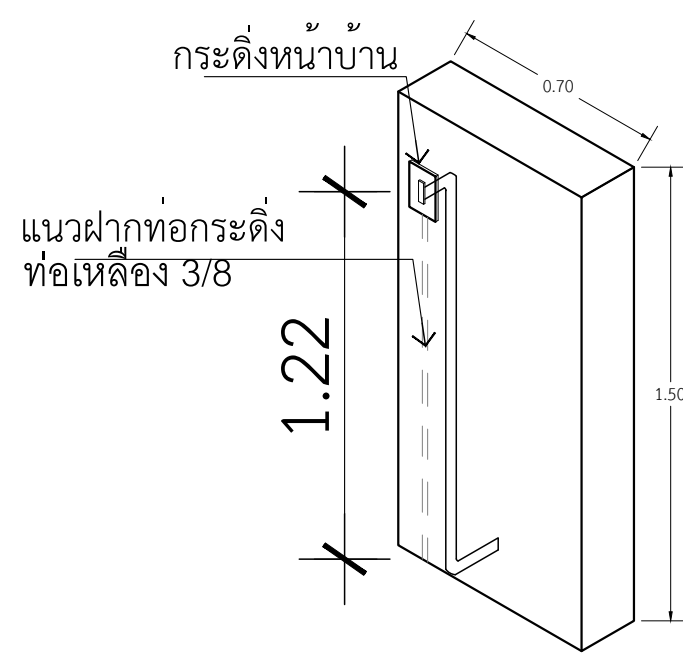

แบบขยายรั้ว

มาตราส่วน 1 : 25

ท่อเหล็ก 3/8 ยาว 1.5 เมตร
 ข้องอ 90° 2 ตัว