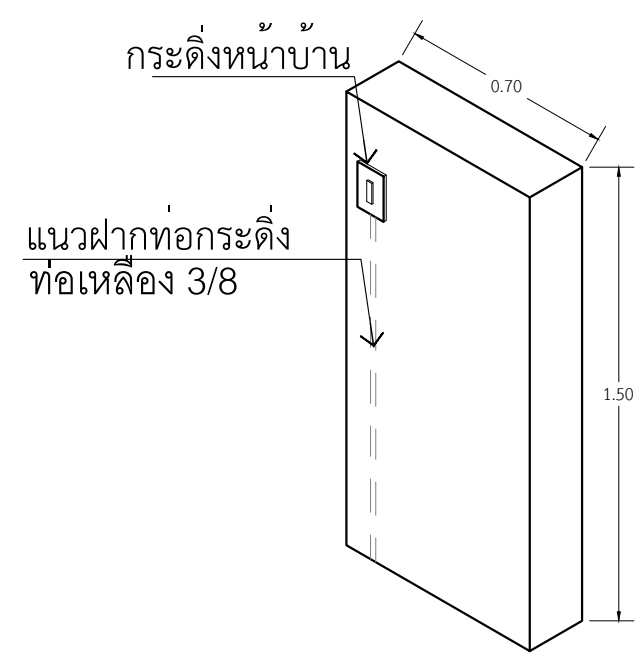

แบบขยายรั้ว

มาตราส่วน 1 : 25

ท่อเหล็ก 3/8 ยาว 1.5 เมตร
 ข้องอ 90° 2 ตัว