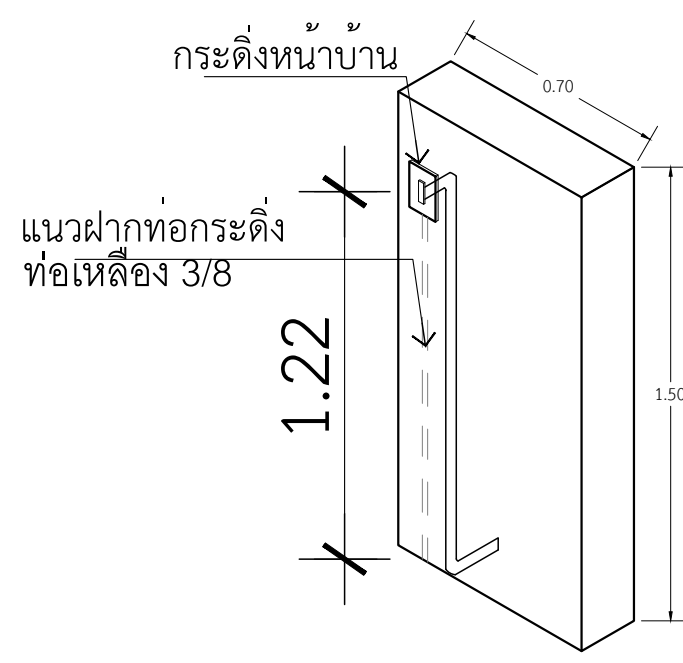

แบบขยายรั้ว

มาตราส่วน

1 : 25

ท่อเหล็ก 3/8 ยาว 1.5 เมตร
 ซี่งอ 90° 2 ตัว