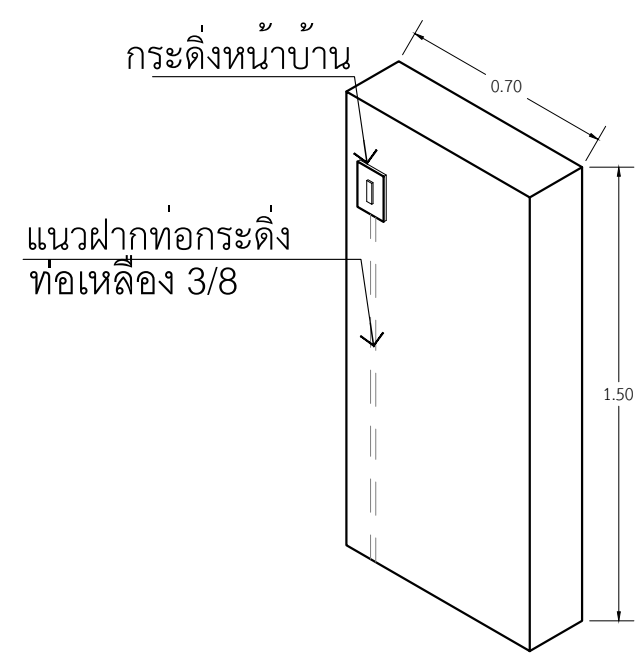

แบบขยายรั้ว

มาตราส่วน

1 : 25

ท่อเหล็ก 3/8 ยาว 1.5 เมตร
 ซี่งอ 90° 2 ตัว