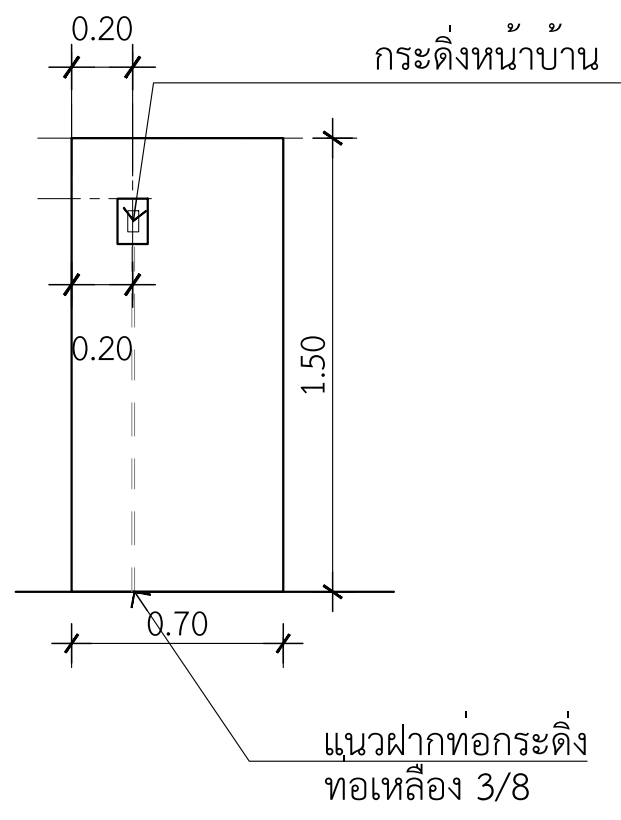

แบบขยายรั้ว

มาตราส่วน

1 : 25

ท่อเหล็ก 3/8 ยาว 1.5 เมตร
 ซี่งอ 90° 2 ตัว