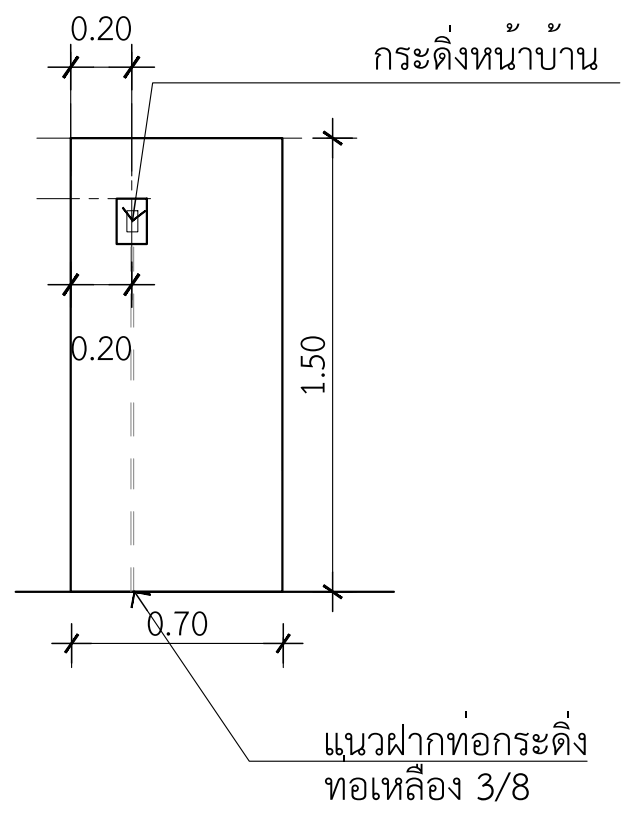

รั้วด้านหน้า

แบบขยายรั้ว

มาตราส่วน 1 : 25

ท่อเหล็ก 3/8 ยาว 1.5 เมตร
ข้องอ 90° 2 ตัว