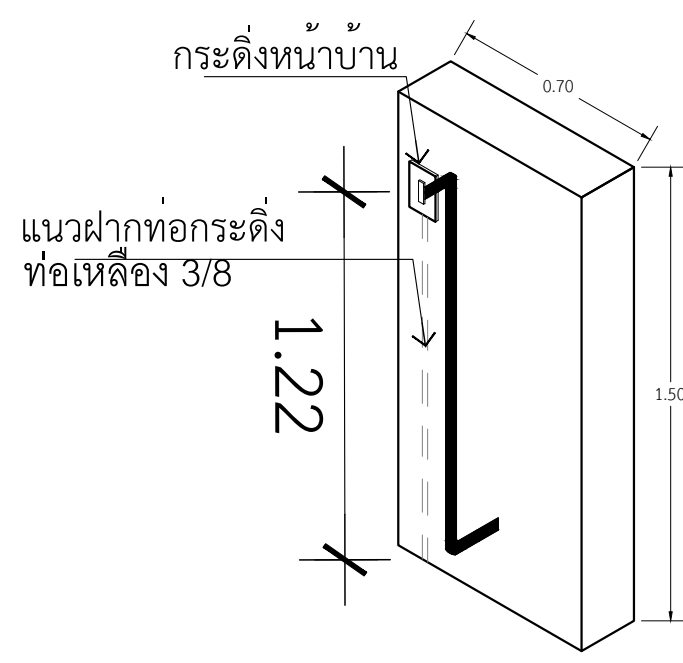

รั้วด้านหน้า

แบบขยายรั้ว

มาตราส่วน 1 : 25

ท่อเหล็ก 3/8 ยาว 1.5 เมตร
ข้องอ 90° 2 ตัว