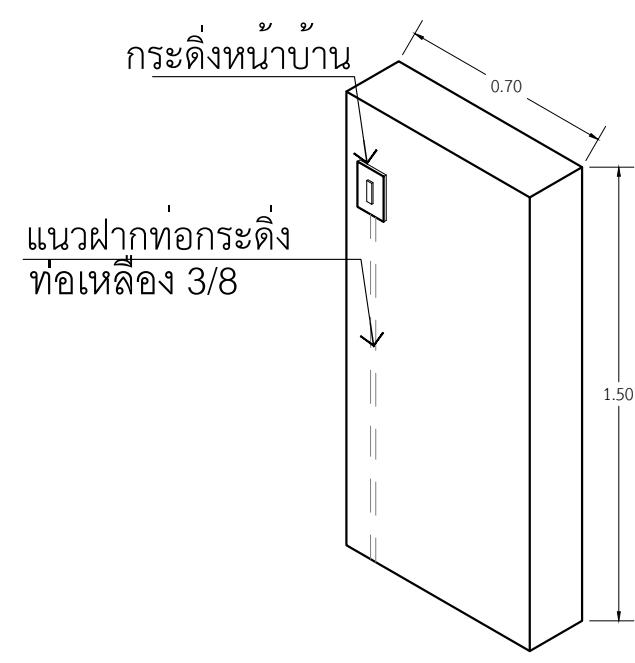

รั้วด้านหน้า

แบบขยายรั้ว

มาตราส่วน 1 : 25

ท่อเหล็ก 3/8 ยาว 1.5 เมตร
ข้องอ 90° 2 ตัว