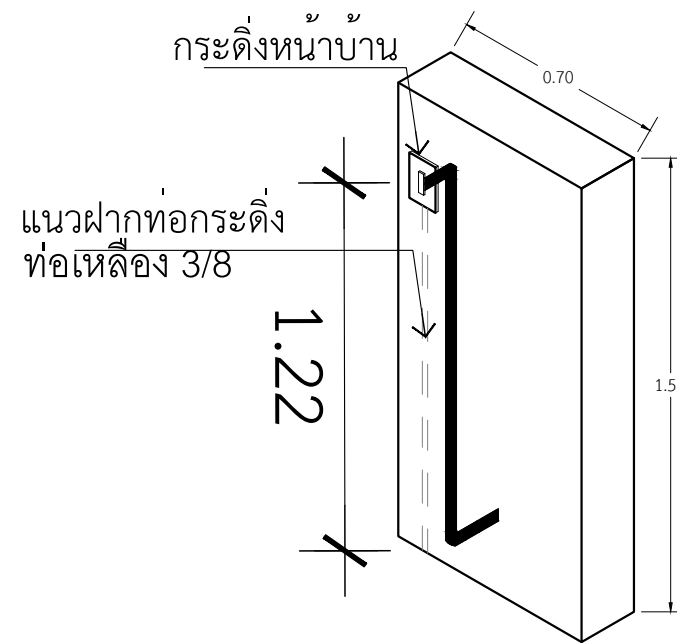

แบบขยายรั้ว

มาตราส่วน

1 : 25

ท่อเหล็ก 3/8 ยาว 1.5 เมตร  
 ข้องอ 90° 2 ตัว