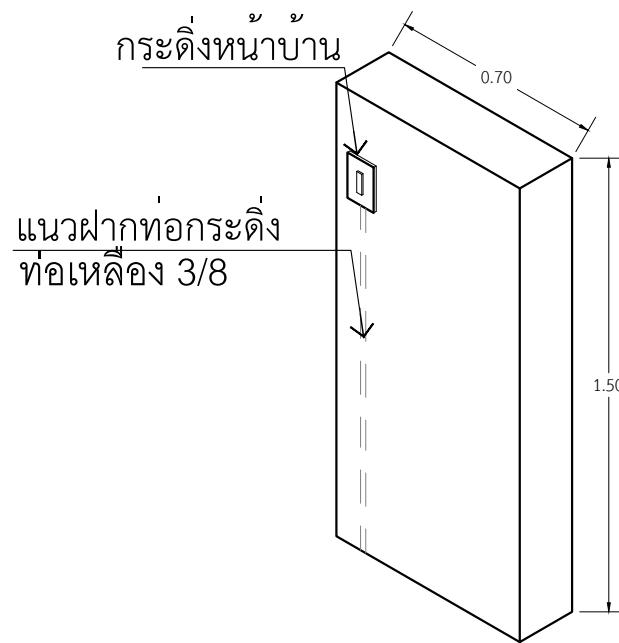

แบบขยายรั้ว

มาตราส่วน

1 : 25

ท่อเหล็ก 3/8 ยาว 1.5 เมตร  
 ข้องอ 90° 2 ตัว