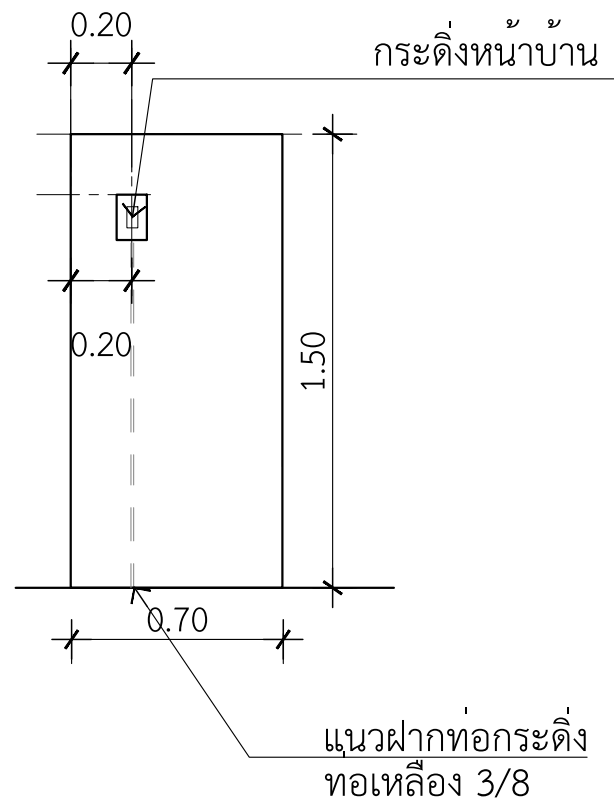

แบบขยายรั้ว

มาตราส่วน

1 : 25

ท่อเหล็ก 3/8 ยาว 1.5 เมตร  
 ข้องอ 90° 2 ตัว