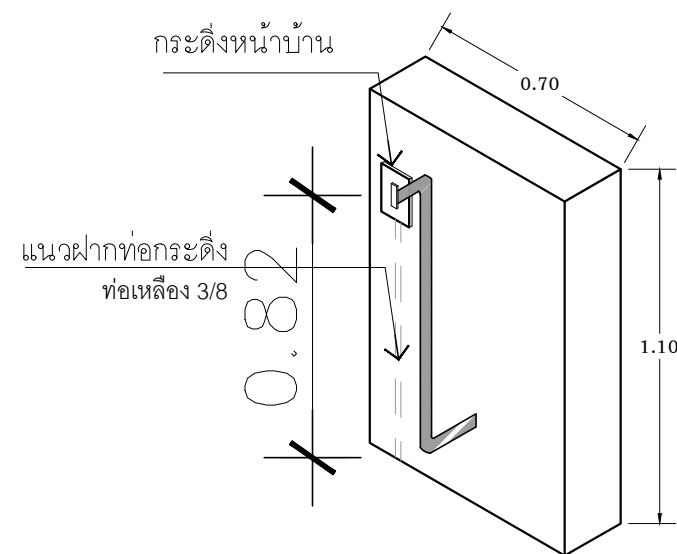

ดูแบบขยาย
สวิตช์กดกระดิ่ง
และตู้จดหมาย

ด้านประตูรั้วเหล็ก

รั้วด้านหน้า

แบบขยายรั้ว

มาตราส่วน 1 : 25

ท่อเหล็ก 3/8 ยาว 1.5 เมตร
ข้องอ 90° 2 ตัว

แบบขยายตำแหน่งสวิตช์กดกระดิ่งหน้าบ้าน