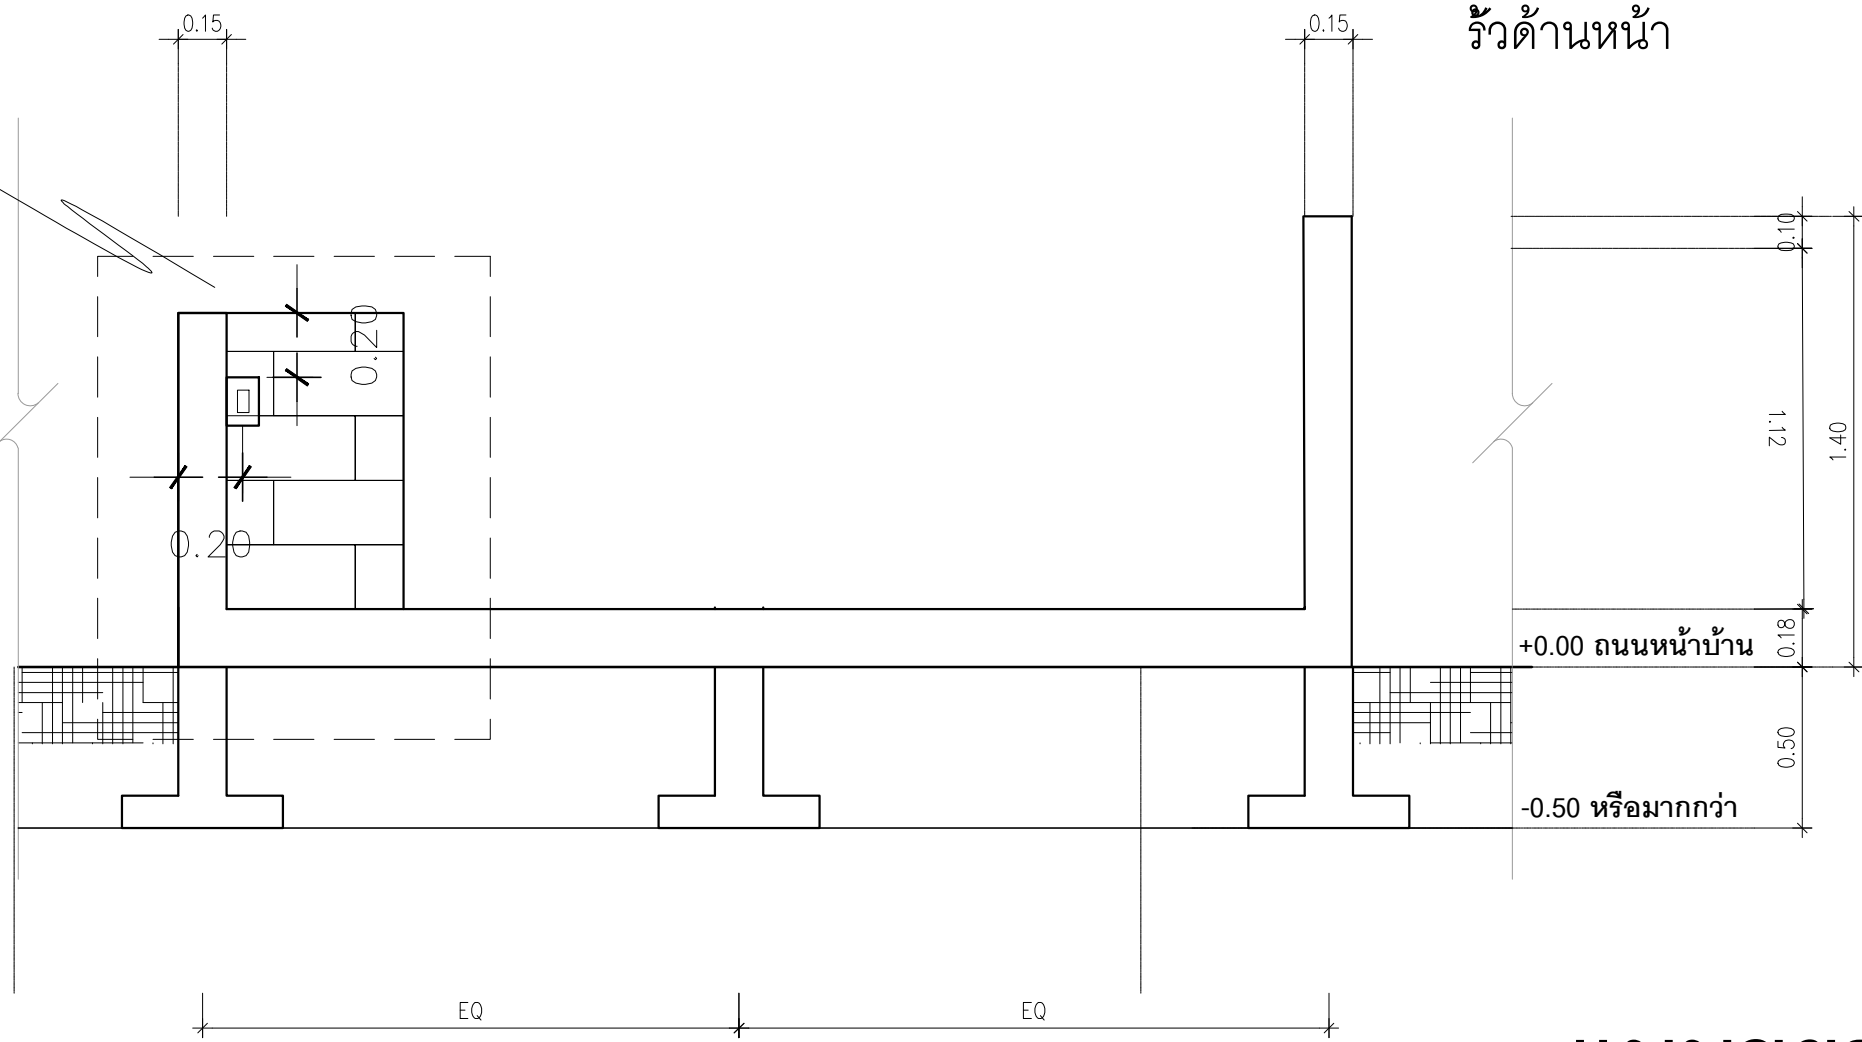

ดูแบบขยาย
สวิตช์กดกระดิ่ง
และตู้จดหมาย

ด้านประตูรั้วเหล็ก

รั้วด้านหน้า

แบบขยายรั้ว

มาตราส่วน 1 : 25

ท่อเหล็ก 3/8 ยาว 1.5 เมตร
ข้องอ 90° 2 ตัว

แบบขยายตำแหน่งสวิตช์กดกระดิ่งหน้าบ้าน