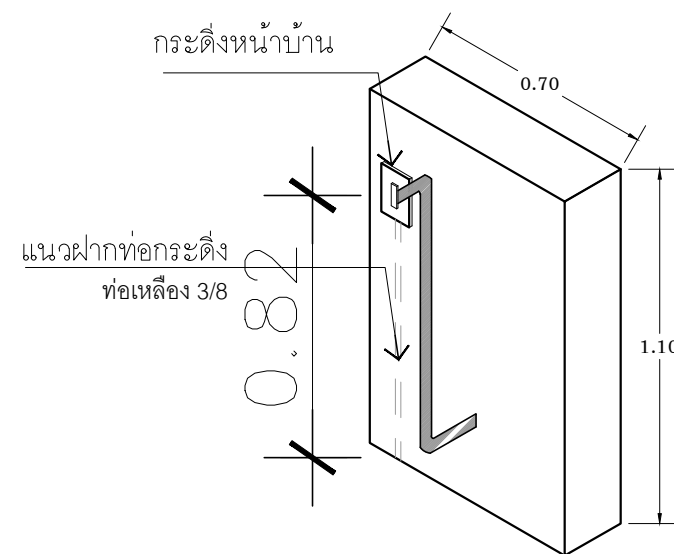

ดูแบบขยาย
สวิตช์กดกระดิ่ง
และตู้จดหมาย

ด้านประตูรั้วเหล็ก

รั้วด้านหน้า

แบบขยายรั้ว

มาตราส่วน 1 : 25

แนวฝักท้อกระดิ่ง
ท่อเหล็ก 3/8

ท่อเหล็ก 3/8 ยาว 1.5 เมตร
ข้องอ 90° 2 ตัว

แบบขยายตำแหน่งสวิตช์กดกระดิ่งหน้าบ้าน