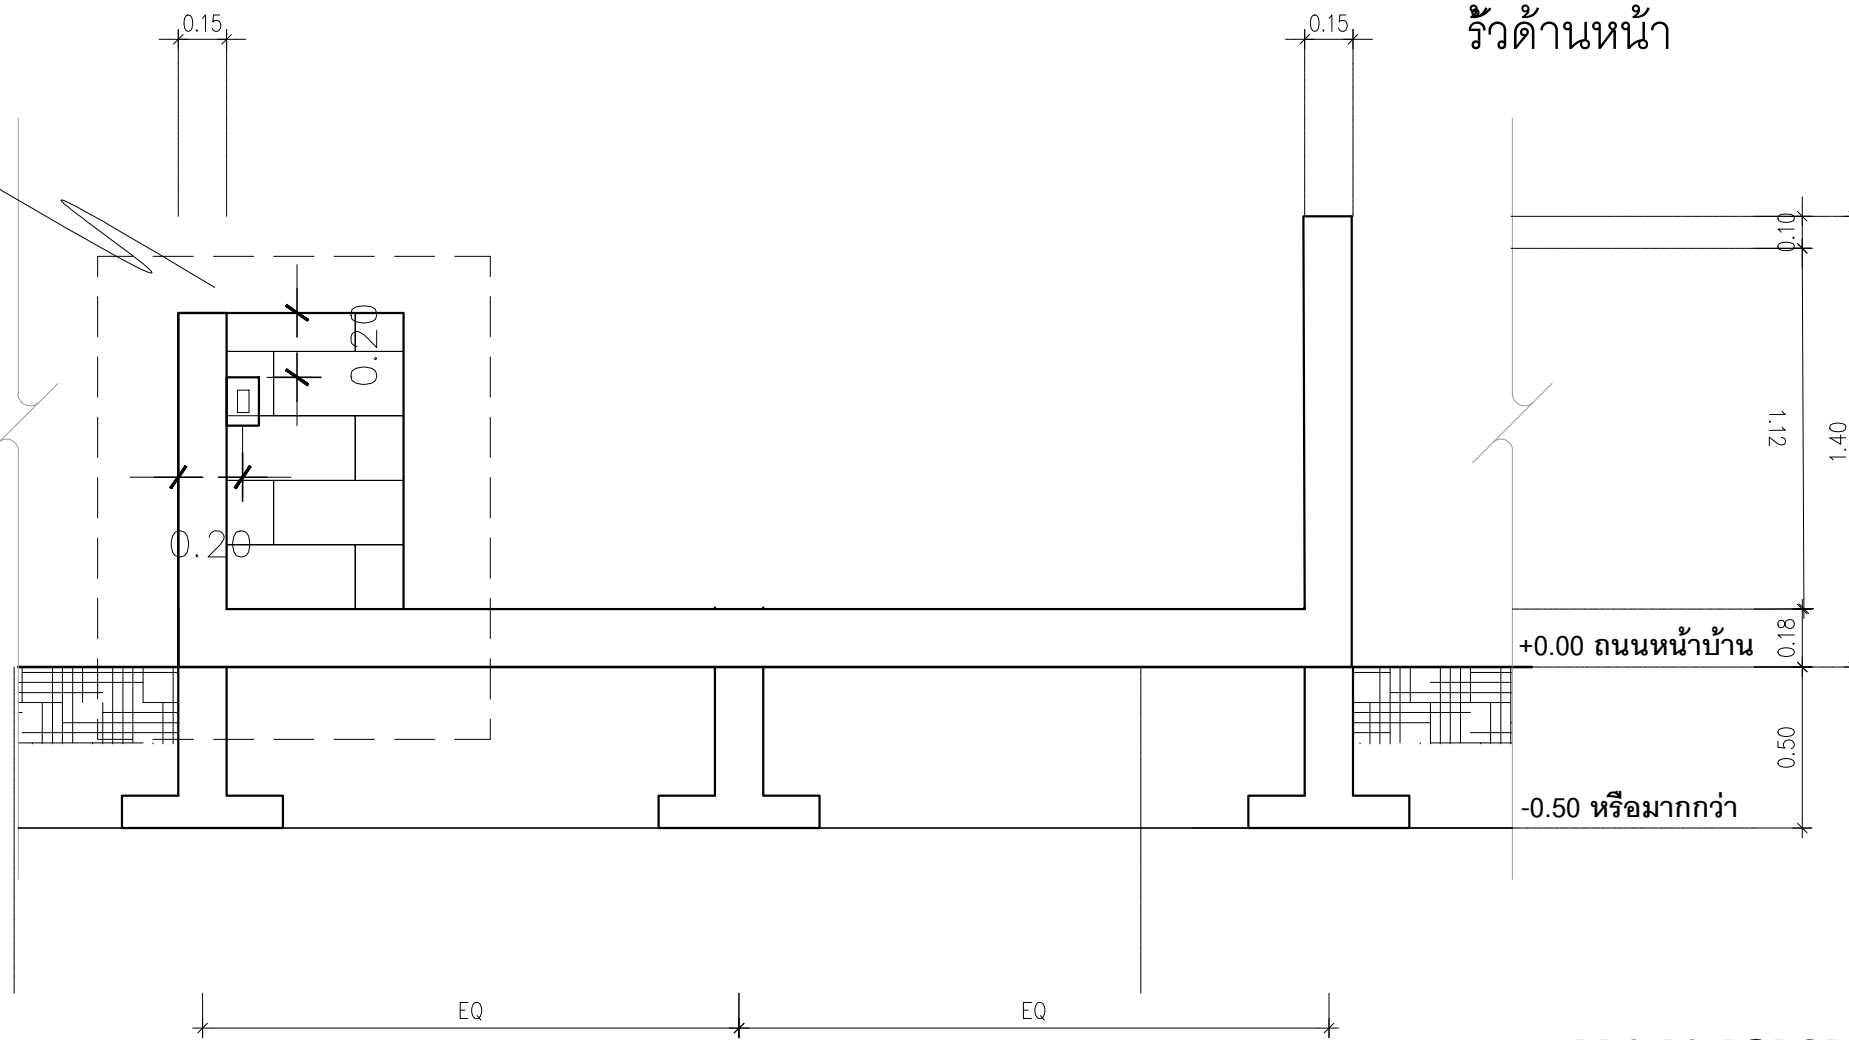

ดูแบบขยาย
สวิตช์กดกระดิ่ง
และตู้จดหมาย

ด้านประตูรั้วเหล็ก

รั้วด้านหน้า

แบบขยายรั้ว

มาตราส่วน 1 : 25

แนวฝักท้อกระดิ่ง
ท่อเหล็ก 3/8

ท่อเหล็ก 3/8 ยาว 1.5 เมตร
ข้องอ 90° 2 ตัว

แบบขยายตำแหน่งสวิตช์กดกระดิ่งหน้าบ้าน