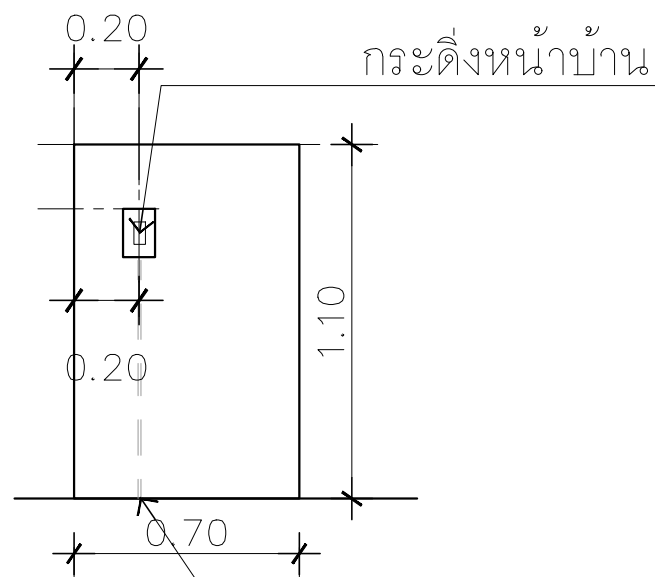

ดูแบบขยาย
สวิตช์กดกระดิ่ง
และตู้จดหมาย

ด้านประตูรั้วเหล็ก

รั้วด้านหน้า

แบบขยายรั้ว

มาตราส่วน 1 : 25

แนวฝักท้อกระดิ่ง
ท่อเหล็ก 3/8

ท่อเหล็ก 3/8 ยาว 1.5 เมตร
ข้องอ 90° 2 ตัว

แบบขยายตำแหน่งสวิตช์กดกระดิ่งหน้าบ้าน