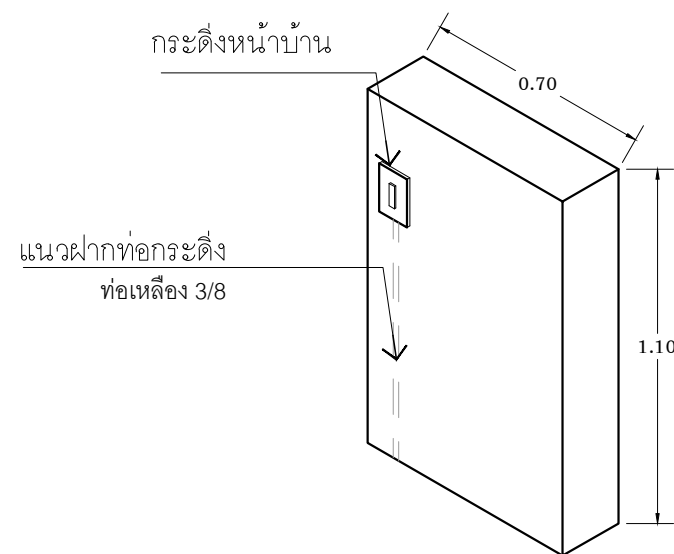

ดูแบบขยาย
สวิตช์กดกระดิ่ง
และตู้จดหมาย

ด้านประตูรั้วเหล็ก

รั้วด้านหน้า

แบบขยายรั้ว

มาตราส่วน 1 : 25

แนวฝักท้อกระดิ่ง
ท่อเหล็ก 3/8

ท่อเหล็ก 3/8 ยาว 1.5 เมตร
ข้องอ 90° 2 ตัว

แบบขยายตำแหน่งสวิตช์กดกระดิ่งหน้าบ้าน