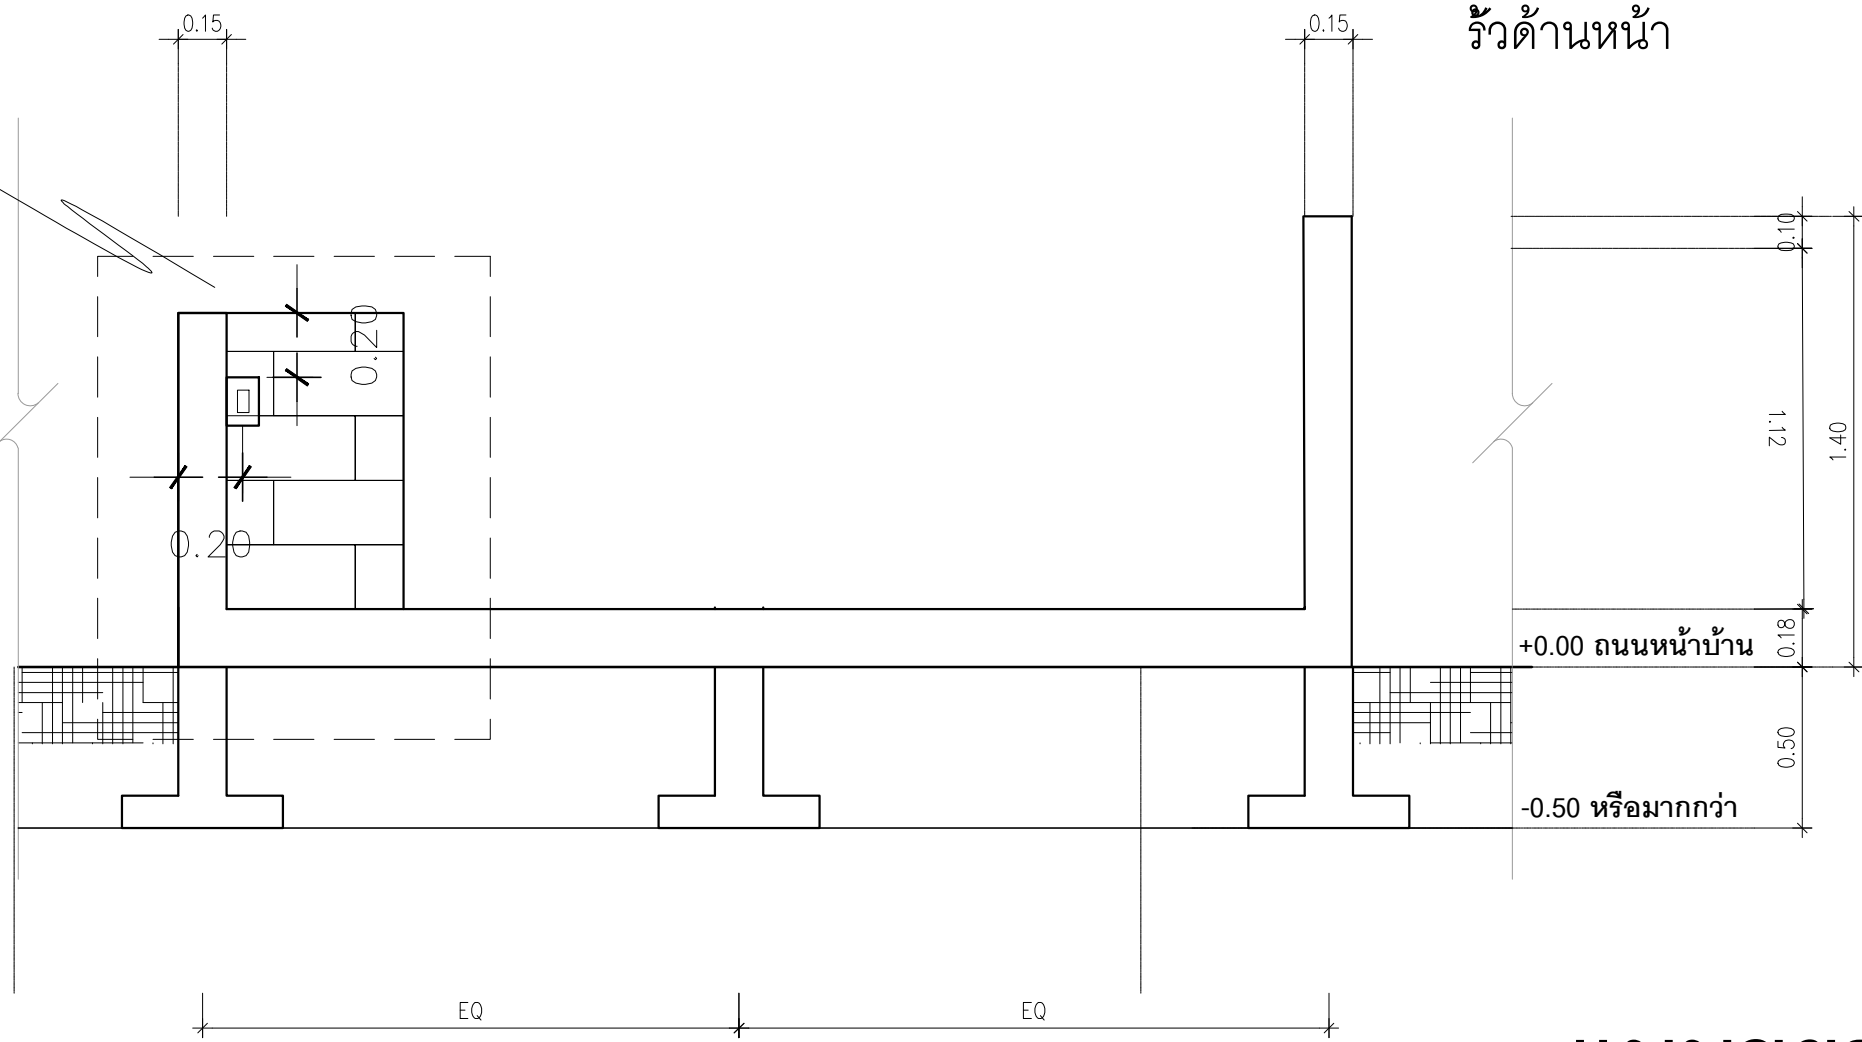

ดูแบบขยาย
สวิตช์กดกระดิ่ง
และตู้จดหมาย

ด้านประตูรั้วเหล็ก

รั้วด้านหน้า

แบบขยายรั้ว

มาตราส่วน 1 : 25

ท่อเหล็ก 3/8 ยาว 1.5 เมตร
ข้องอ 90° 2 ตัว

แบบขยายตำแหน่งสวิตช์กดกระดิ่งหน้าบ้าน

IN SCALE 1 : 50