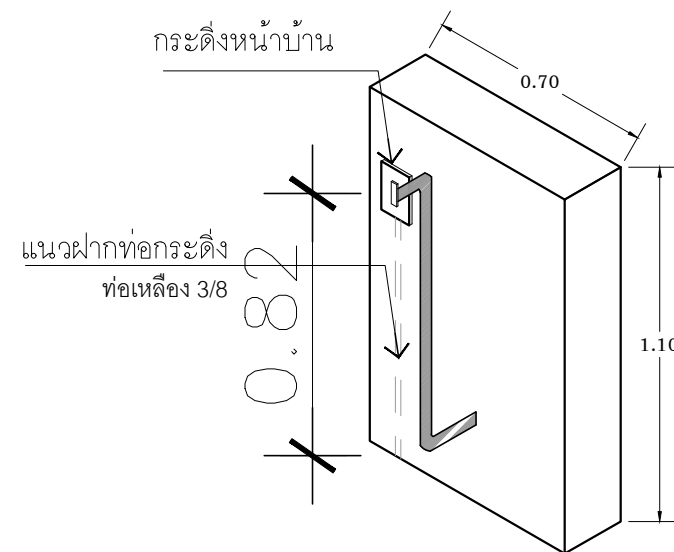

ดูแบบขยาย
สวิตช์กดกระดิ่ง
และตู้จดหมาย

ด้านประตูรั้วเหล็ก

รั้วด้านหน้า

แบบขยายรั้ว

มาตราส่วน 1 : 25

ท่อเหล็ก 3/8 ยาว 1.5 เมตร
ข้องอ 90° 2 ตัว

แบบขยายตำแหน่งสวิตช์กดกระดิ่งหน้าบ้าน

IN SCALE 1 : 50