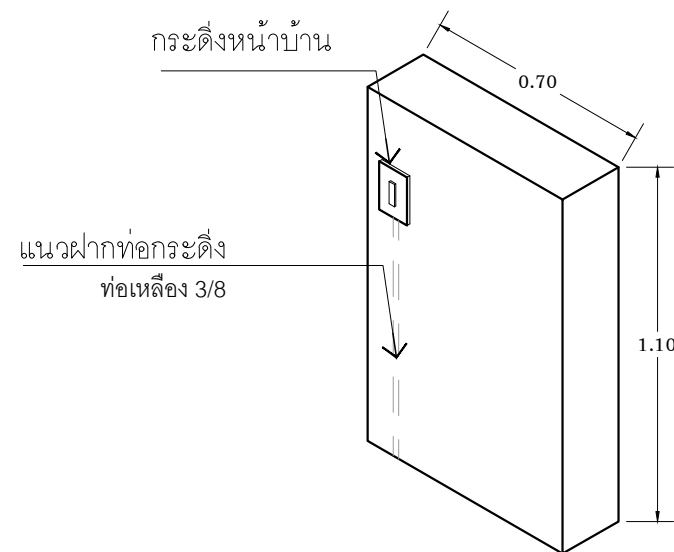

ดูแบบขยาย
สวิตช์กดกระดิ่ง
และตู้จดหมาย

ด้านประตูรั้วเหล็ก

รั้วด้านหน้า

แบบขยายรั้ว

มาตราส่วน 1 : 25

ท่อเหล็ก 3/8 ยาว 1.5 เมตร
ข้องอ 90° 2 ตัว

แบบขยายตำแหน่งสวิตช์กดกระดิ่งหน้าบ้าน

IN SCALE 1 : 50