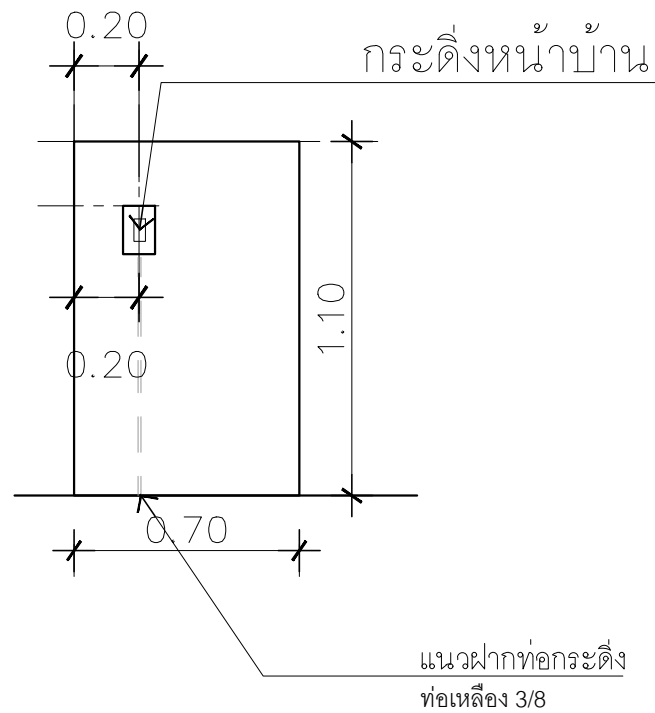

ดูแบบขยาย
สวิตช์กดกระดิ่ง
และตู้จดหมาย

ด้านประตูรั้วเหล็ก

รั้วด้านหน้า

แบบขยายรั้ว

มาตราส่วน 1 : 25

ท่อเหล็ก 3/8 ยาว 1.5 เมตร
ข้องอ 90° 2 ตัว

แบบขยายตำแหน่งสวิตช์กดกระดิ่งหน้าบ้าน

IN SCALE 1 : 50