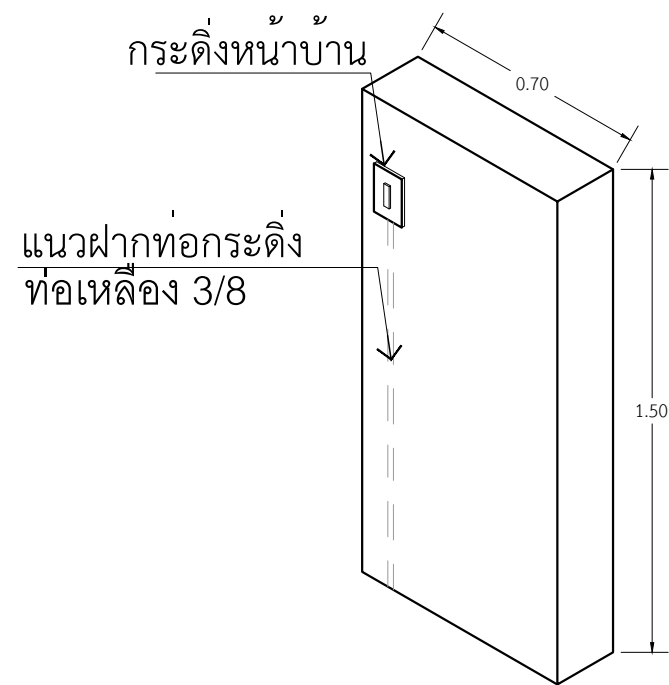

**แบบขยายรั้ว**  
 มาตรฐาน 1 : 25

ท่อเหลี่ยม 3/8 ยาว 1.5 เมตร  
 ซ้อน 90° 3/8 2 ตัว