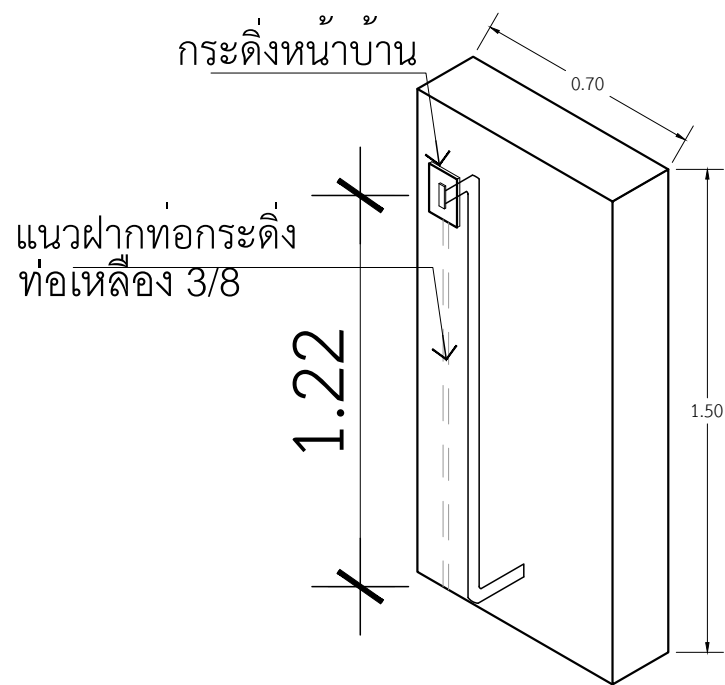

**แบบขยายรั้ว**  
 มาตรฐาน 1 : 25

ท่อเหลี่ยม 3/8 ยาว 1.5 เมตร  
 ซ้อน 90° 3/8 2 ตัว