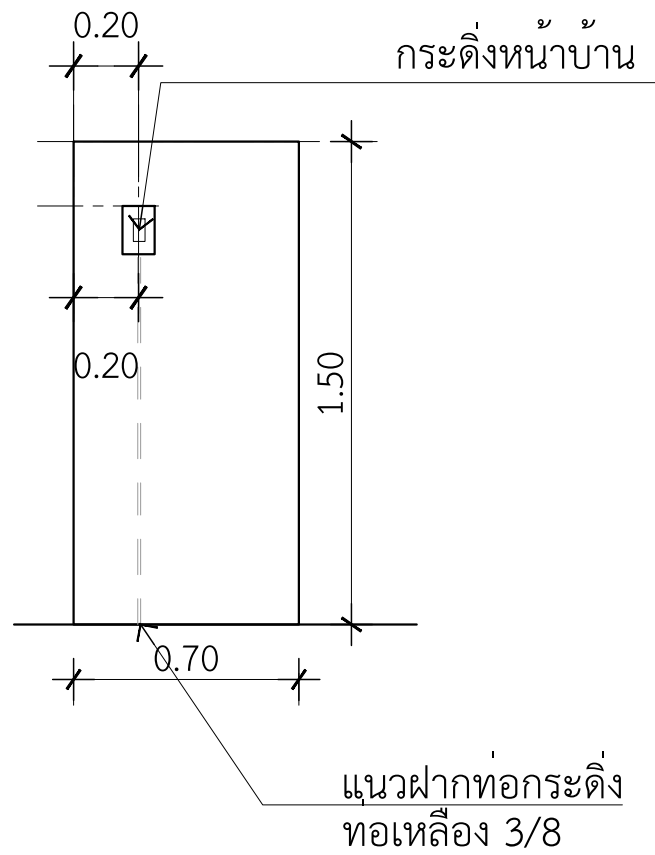

**แบบขยายรั้ว**  
 มาตรฐาน 1 : 25

ท่อเหลี่ยม 3/8 ยาว 1.5 เมตร  
 ซ้อน 90° 3/8 2 ตัว