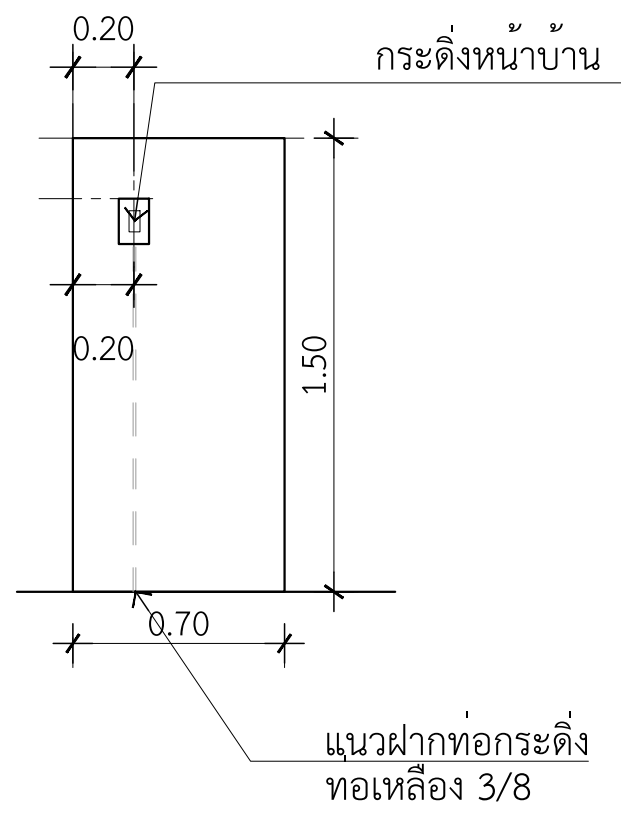

ดูแบบขยาย
สวิตช์กดกระดิ่ง
และจุดหมาย

ด้านประตูรั้วเหล็ก

หน้า

แบบขยาย

มาตราส่วน 1 : 25

ท่อเหล็ก 3/8 ยาว 1.5 เมตร
ข้องอ 90° 2 ตัว