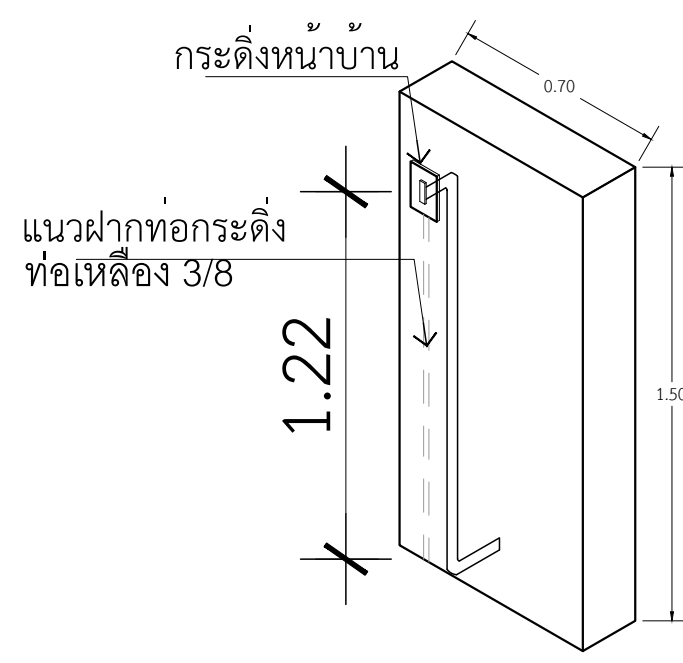

ดูแบบขยาย
สวิตช์กดกระดิ่ง
และจุดหมาย

ด้านประตูรั้วเหล็ก

หน้า

แบบขยาย

มาตราส่วน 1 : 25

ท่อเหล็ก 3/8 ยาว 1.5 เมตร
ข้องอ 90° 2 ตัว