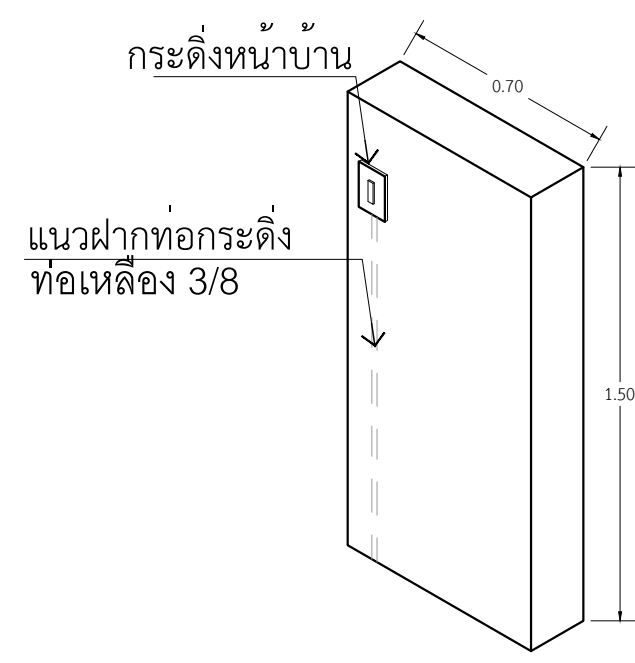

ดูแบบขยาย
สวิตช์กดกระดิ่ง
และจุดหมาย

ด้านประตูรั้วเหล็ก

หน้า

แบบขยาย

มาตราส่วน 1 : 25

ท่อเหล็ก 3/8 ยาว 1.5 เมตร
ข้องอ 90° 2 ตัว