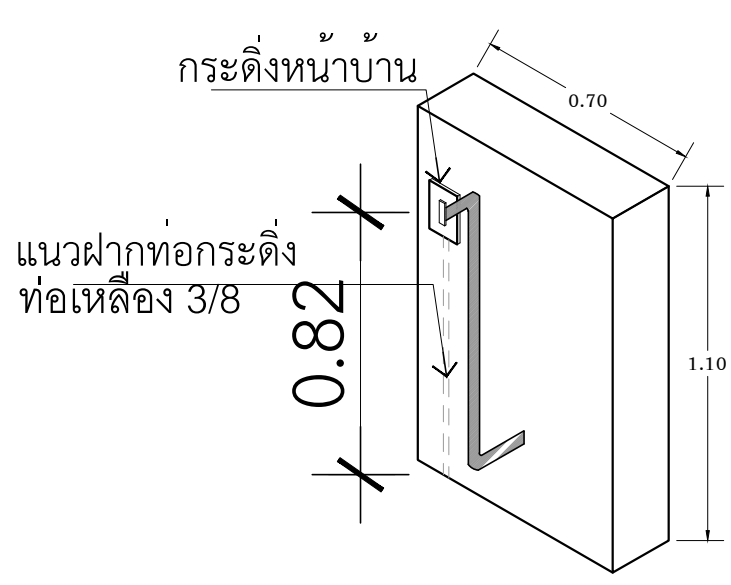

รั้วด้านหน้า

แบบขยายรั้ว

มาตราส่วน 1 : 25

ท่อเหลี่ยม 3/8ยาว 1.5 เมตร  
ข้องอ90° 2ตัว