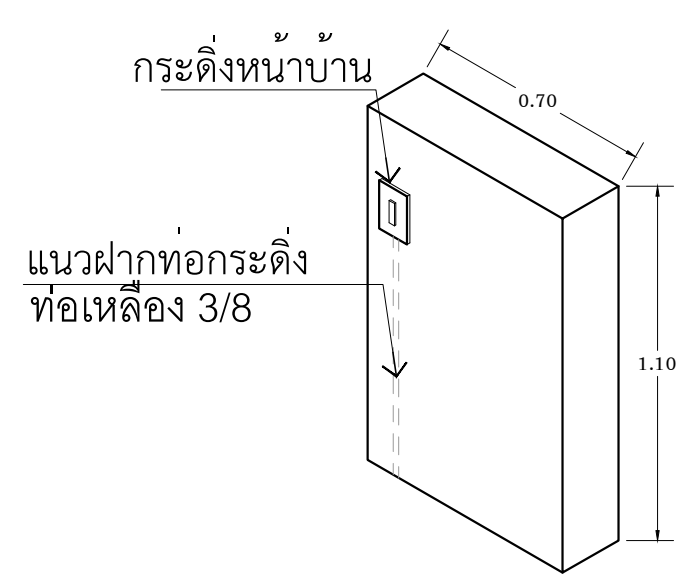

รั้วด้านหน้า

แบบขยายรั้ว

มาตราส่วน 1 : 25

ท่อเหลี่ยม 3/8ยาว 1.5 เมตร  
ข้องอ90° 2ตัว