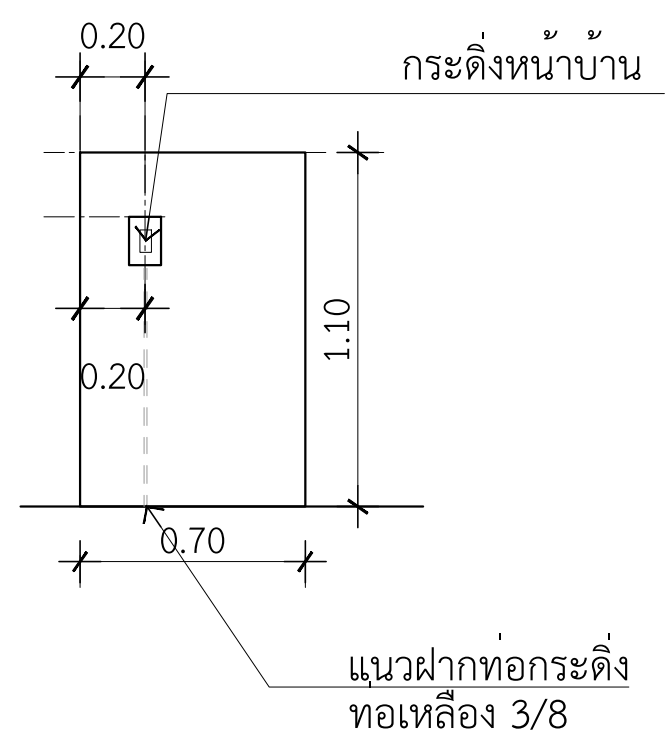

รั้วด้านหน้า

แบบขยายรั้ว

มาตราส่วน 1 : 25

ท่อเหลี่ยม 3/8ยาว 1.5 เมตร  
ข้องอ90° 2ตัว