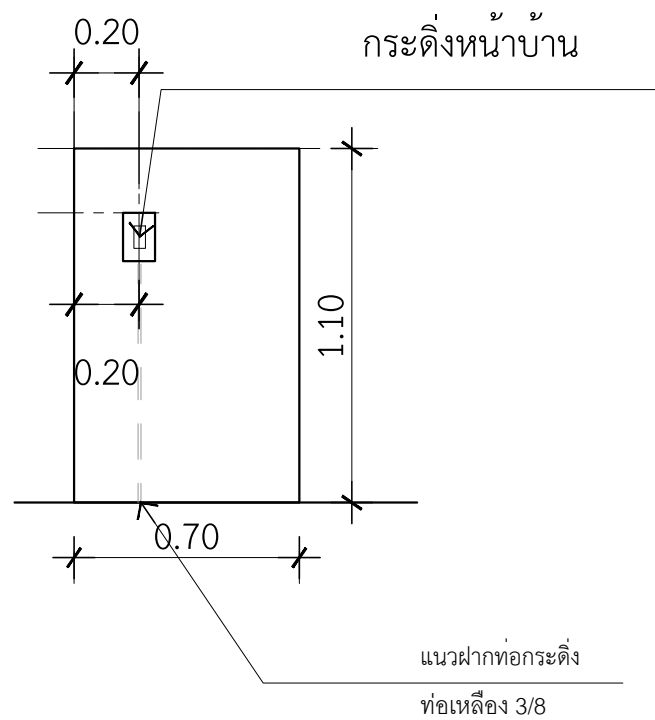

ดูแบบขยาย
สวิตช์กดกระดิ่ง
และตู้จดหมาย

ด้านประตูรั้วเหล็ก

รั้วด้านหน้า

แบบขยายรั้ว

มาตราส่วน 1 : 25

ท่อเหล็ก 3/8 ยาว 1.5 เมตร
ข้องอ 90° 2 ตัว

แบบขยายตำแหน่งสวิตช์กดกระดิ่งหน้าบ้าน