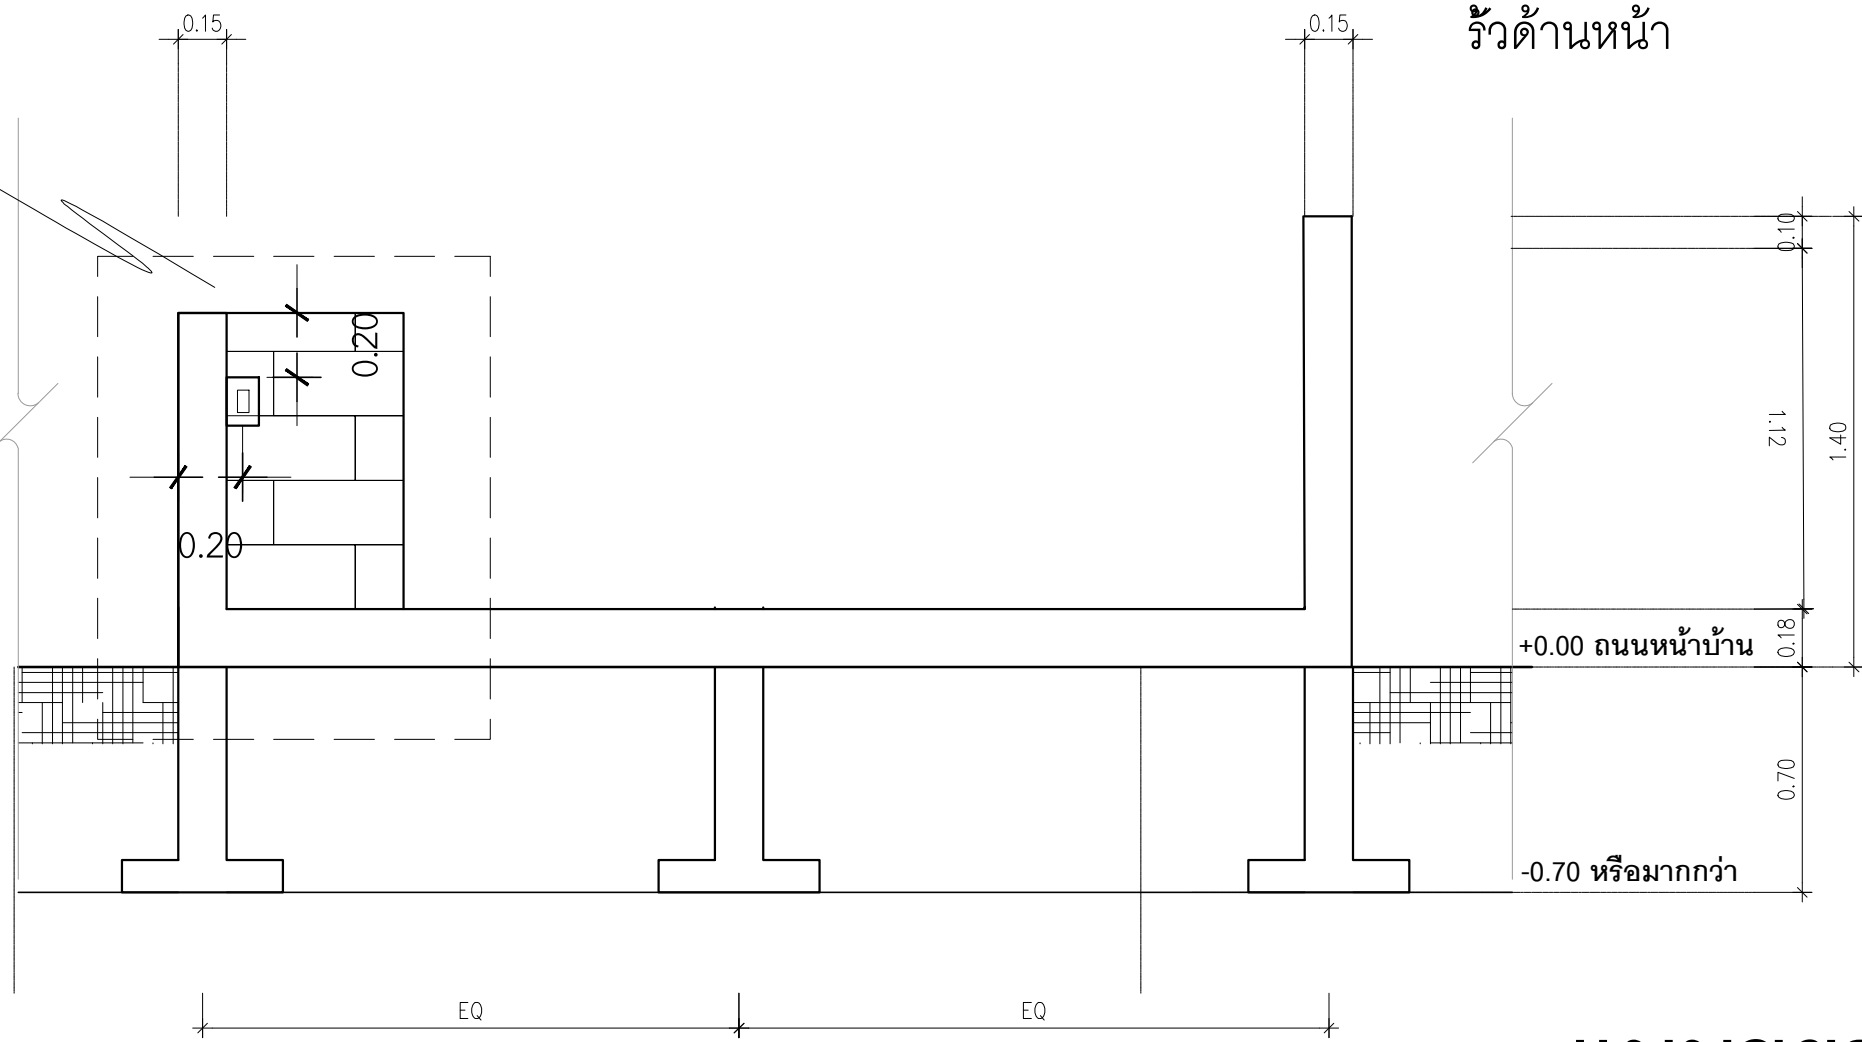

ดูแบบขยาย
สวิตช์กดกระดิ่ง
และตู้จดหมาย

ด้านประตูรั้วเหล็ก

รั้วด้านหน้า

แบบขยายรั้ว

มาตราส่วน 1 : 25

ท่อเหล็ก 3/8 ยาว 1.5 เมตร
ข้องอ 90° 2 ตัว

แบบขยายตำแหน่งสวิตช์กดกระดิ่งหน้าบ้าน