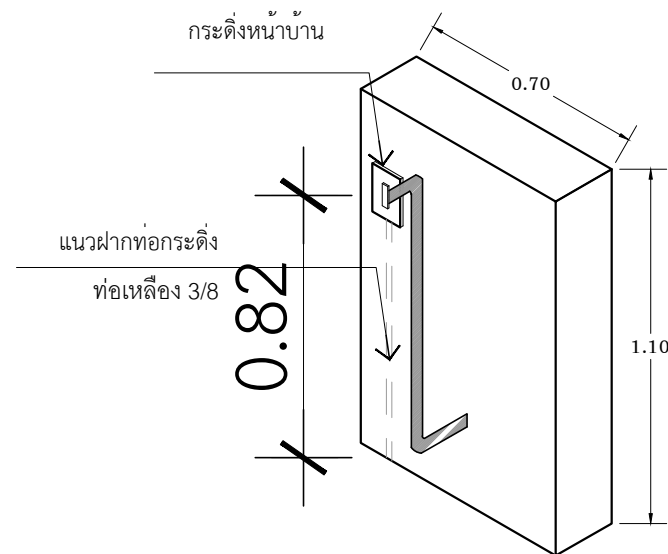

ดูแบบขยาย
สวิตช์กดกระดิ่ง
และตู้จดหมาย

ด้านประตูรั้วเหล็ก

รั้วด้านหน้า

แบบขยายรั้ว

มาตราส่วน 1 : 25

ท่อเหล็ก 3/8 ยาว 1.5 เมตร
ข้องอ 90° 2 ตัว

แบบขยายตำแหน่งสวิตช์กดกระดิ่งหน้าบ้าน