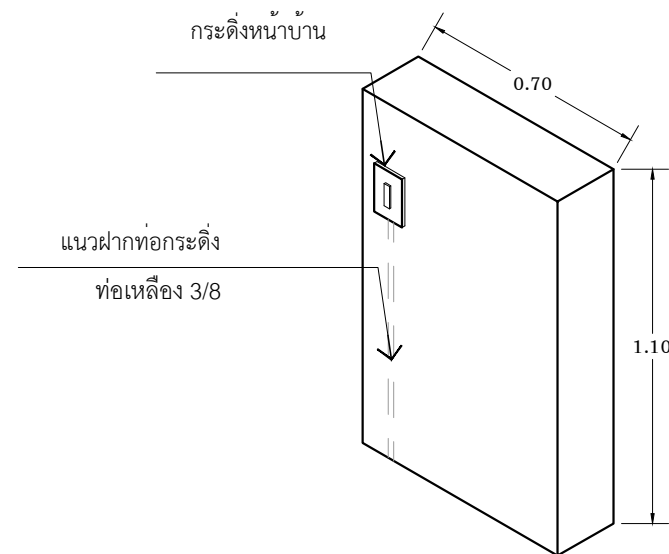

ดูแบบขยาย
สวิตช์กดกระดิ่ง
และตู้จดหมาย

ด้านประตูรั้วเหล็ก

รั้วด้านหน้า

แบบขยายรั้ว

มาตราส่วน 1 : 25

ท่อเหล็ก 3/8 ยาว 1.5 เมตร
ข้องอ 90° 2 ตัว

แบบขยายตำแหน่งสวิตช์กดกระดิ่งหน้าบ้าน