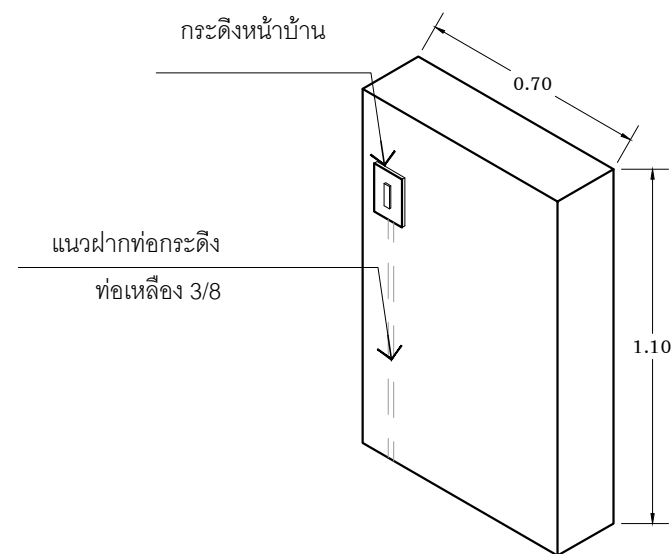

ดูแบบขยาย
สวิตช์กดกระดิ่ง
และตู้จดหมาย

ด้านประตูรั้วเหล็ก

รั้วด้านหน้า

แบบขยายรั้ว

มาตราส่วน 1 : 25

ท่อเหล็ก 3/8 ยาว 1.5 เมตร
ข้องอ 90 องศา 2 ตัว

แบบขยายตำแหน่งสวิตช์กดกระดิ่งหน้าบ้าน