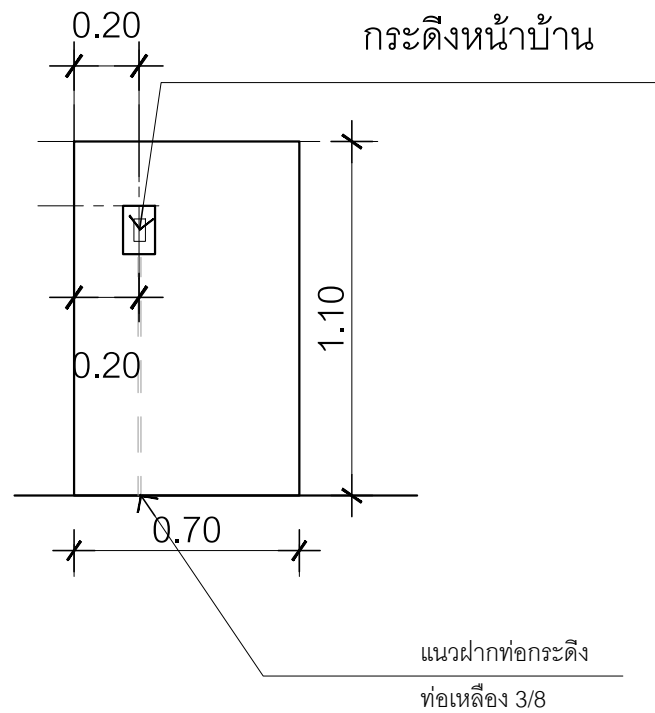

ดูแบบขยาย
สวิตช์กดกระดิ่ง
และตู้จดหมาย

ด้านประตูรั้วเหล็ก

รั้วด้านหน้า

แบบขยายรั้ว

มาตราส่วน 1 : 25

ท่อเหล็ก 3/8 ยาว 1.5 เมตร
ข้องอ 90 องศา 2 ตัว

แบบขยายตำแหน่งสวิตช์กดกระดิ่งหน้าบ้าน