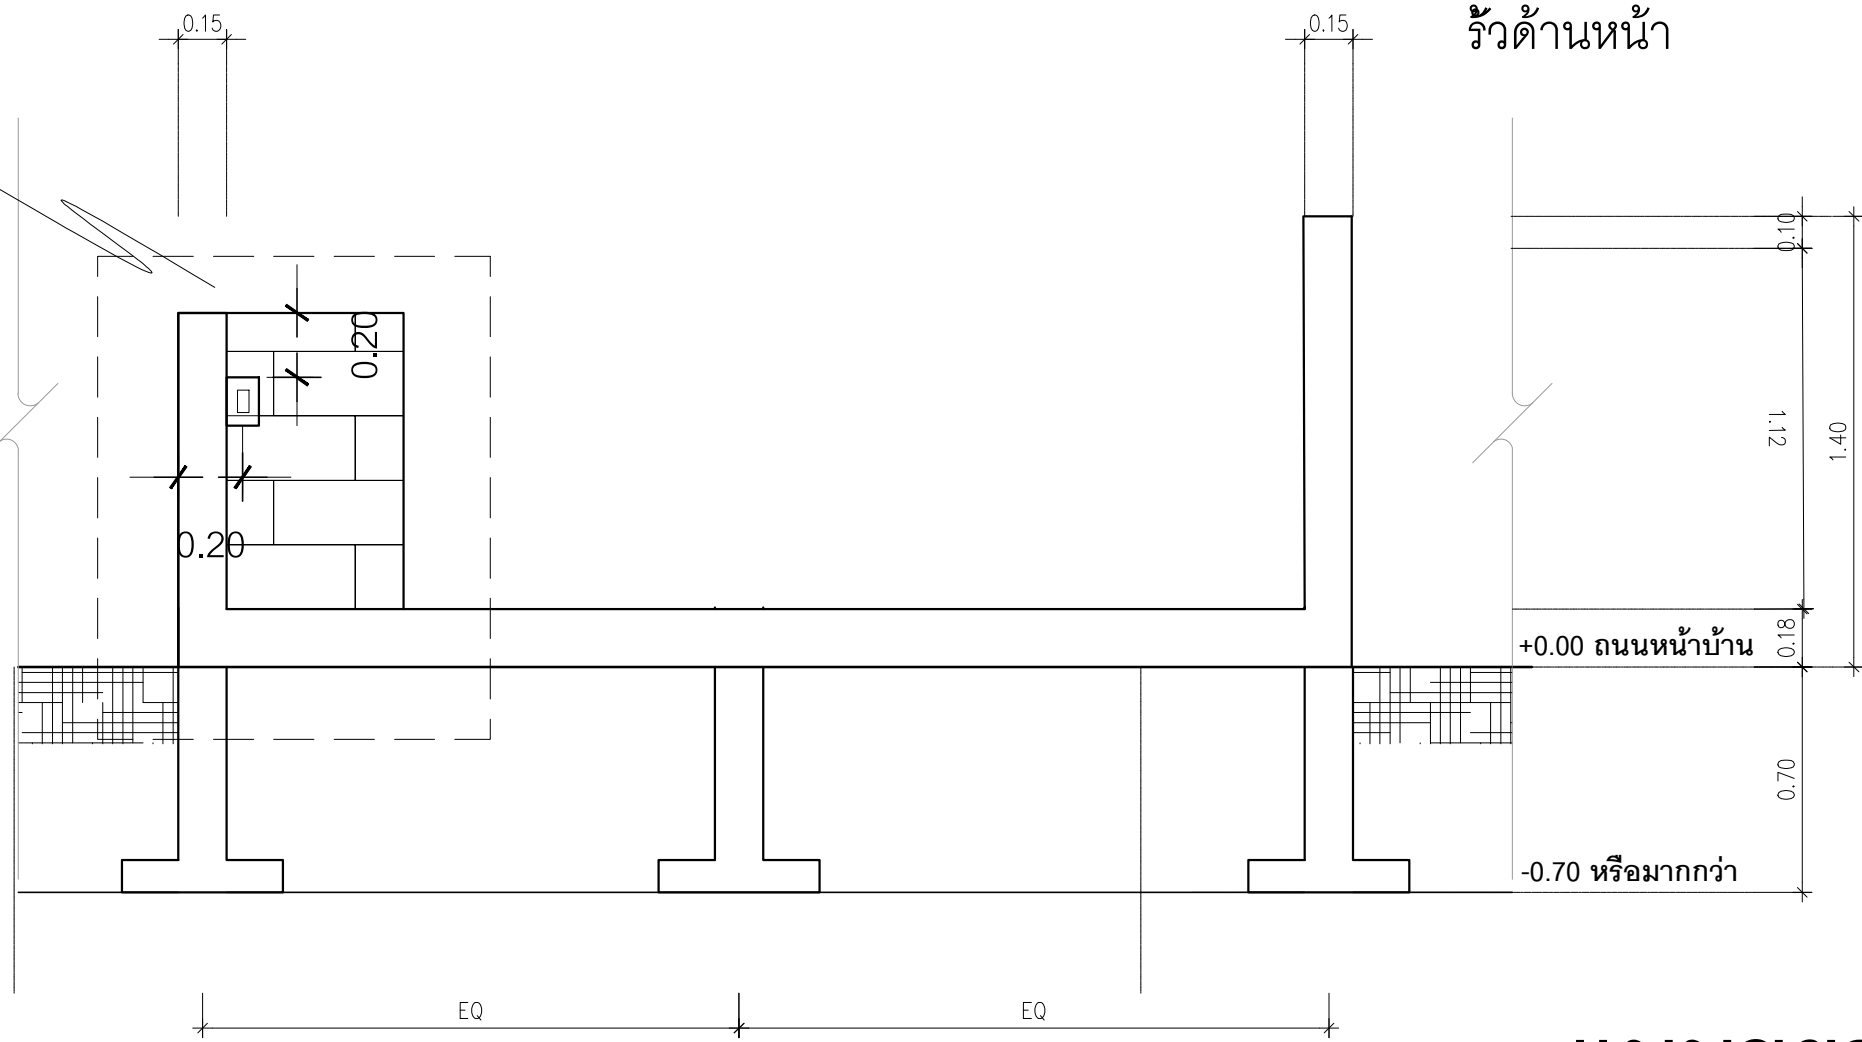

ดูแบบขยาย
สวิตช์กดกระดิ่ง
และตู้จดหมาย

ด้านประตูรั้วเหล็ก

รั้วด้านหน้า

แบบขยายรั้ว

มาตราส่วน 1 : 25

ท่อเหล็ก 3/8 ยาว 1.5 เมตร
ข้องอ 90 องศา 2 ตัว

แบบขยายตำแหน่งสวิตช์กดกระดิ่งหน้าบ้าน