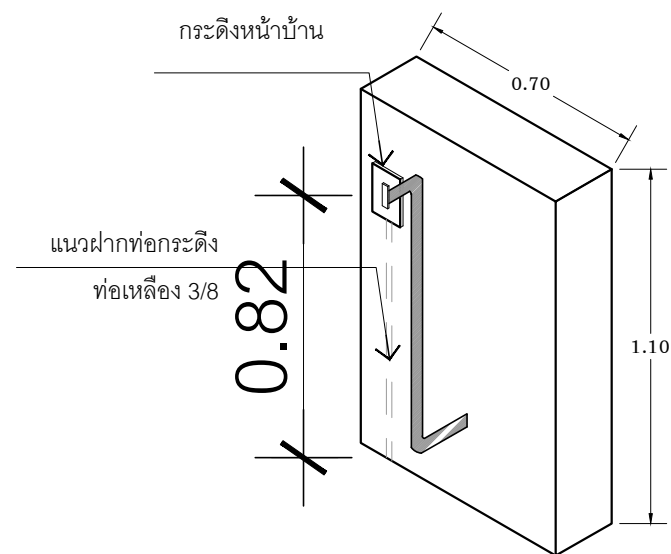

ดูแบบขยาย
สวิตช์กดกระดิ่ง
และตู้จดหมาย

ด้านประตูรั้วเหล็ก

รั้วด้านหน้า

แบบขยายรั้ว

มาตราส่วน 1 : 25

ท่อเหล็ก 3/8 ยาว 1.5 เมตร
ข้องอ 90 องศา 2 ตัว

แบบขยายตำแหน่งสวิตช์กดกระดิ่งหน้าบ้าน